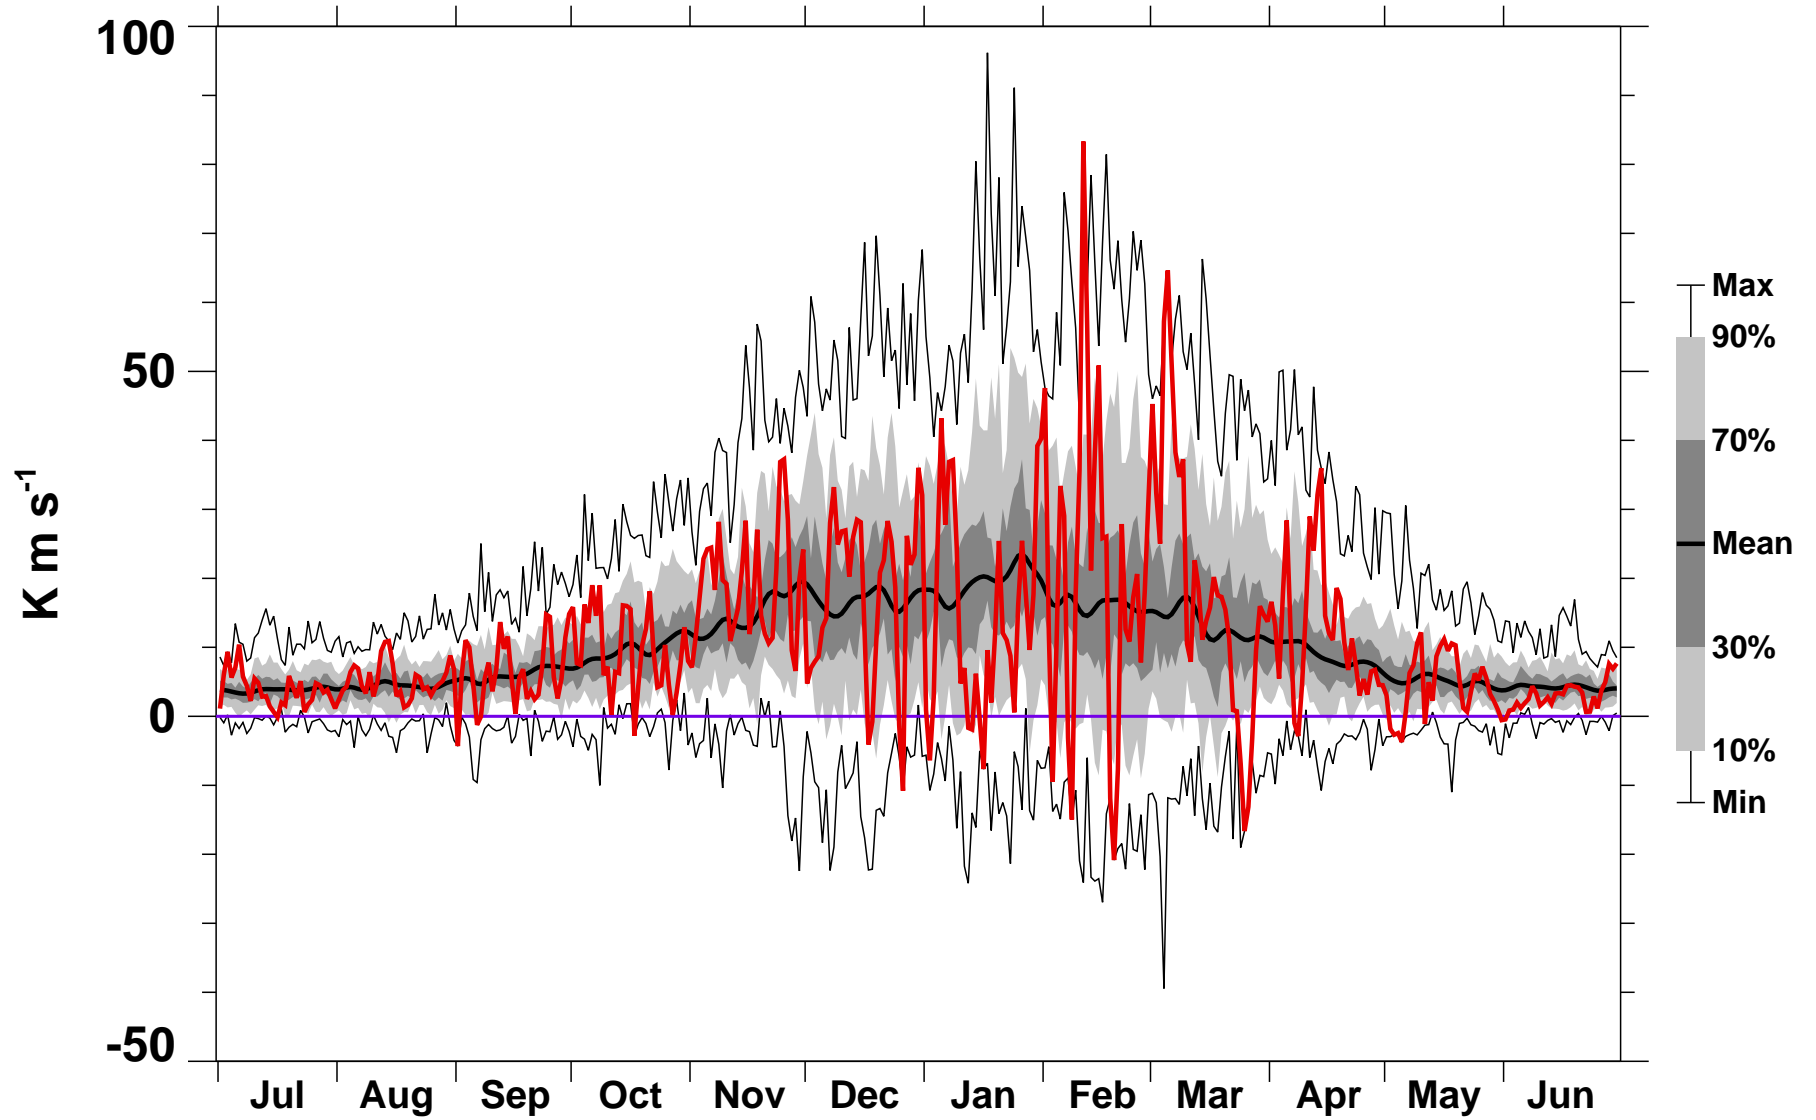

# 60°N Heat Flux 150 hPa MERRA

1978/1979-2015/2016

1992/1993

2016-07-07T14:21:02Z