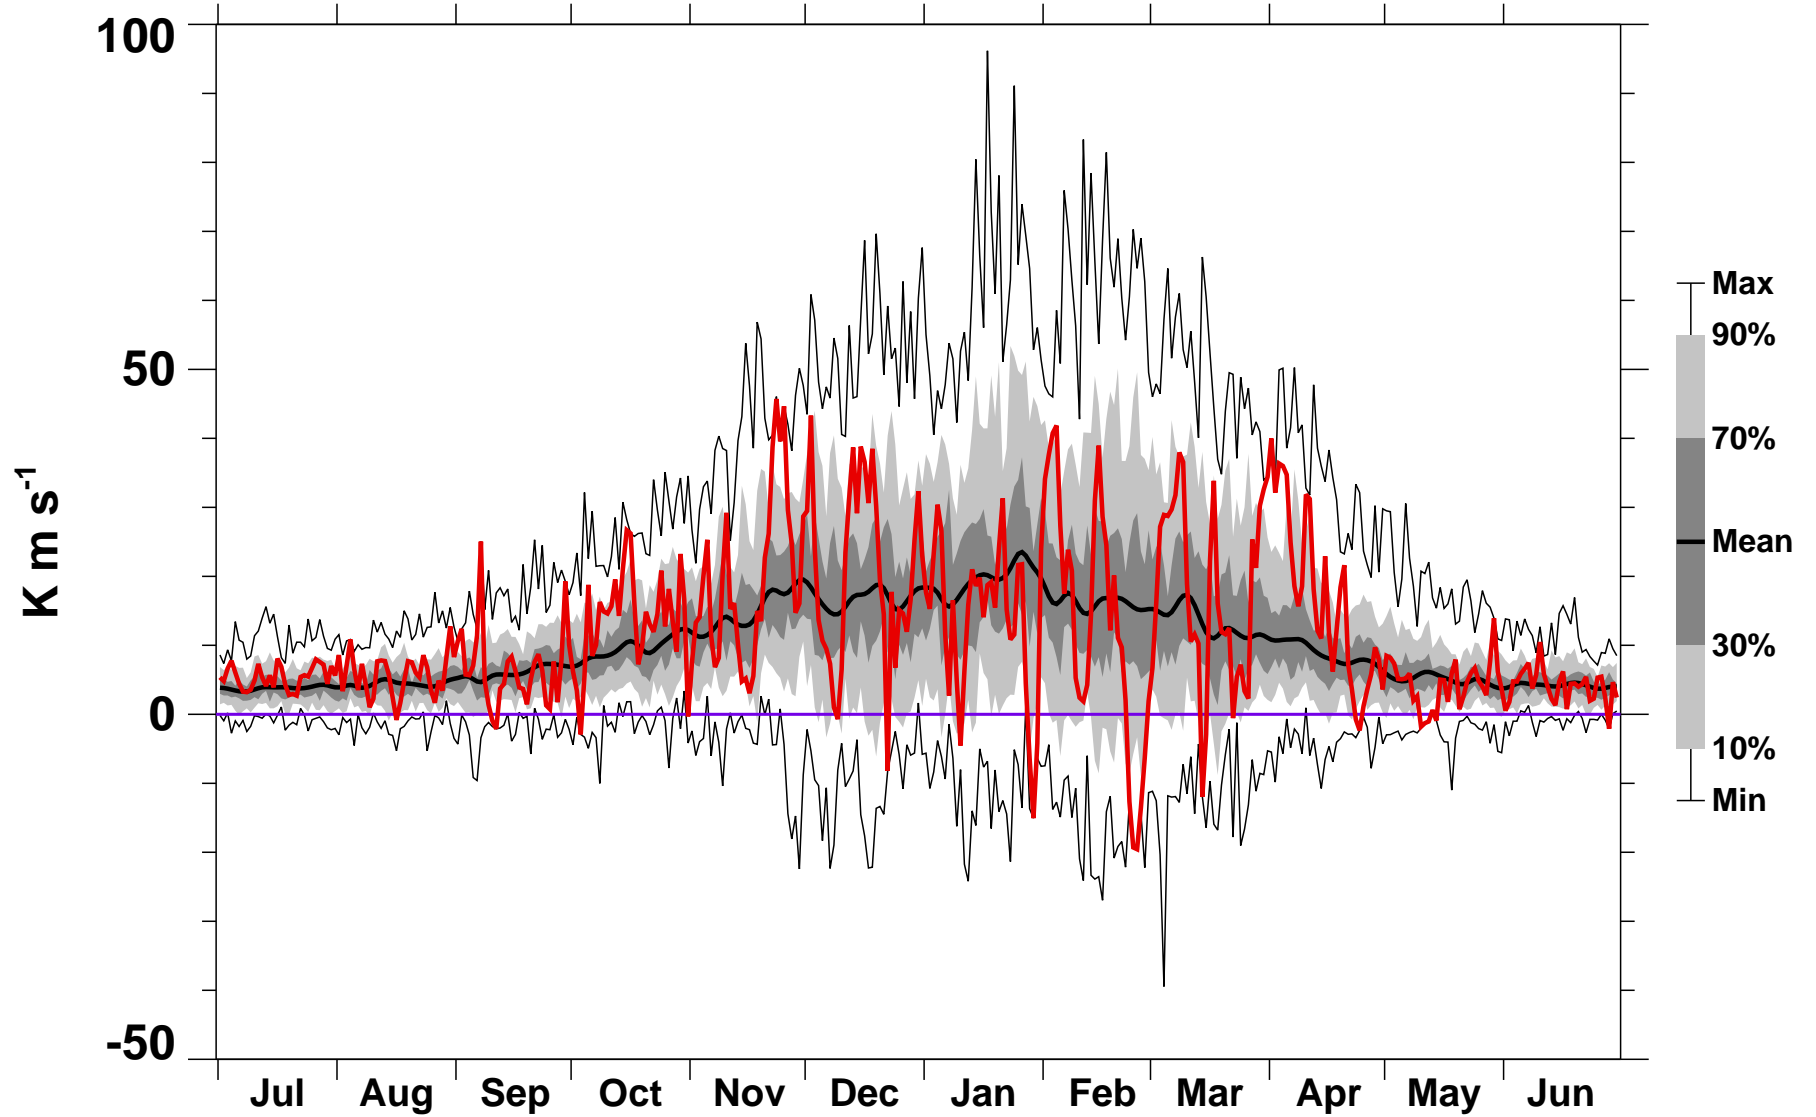

60°N Heat Flux 150 hPa MERRA

1978/1979-2015/2016

1993/1994

2016-07-07T14:20:17Z