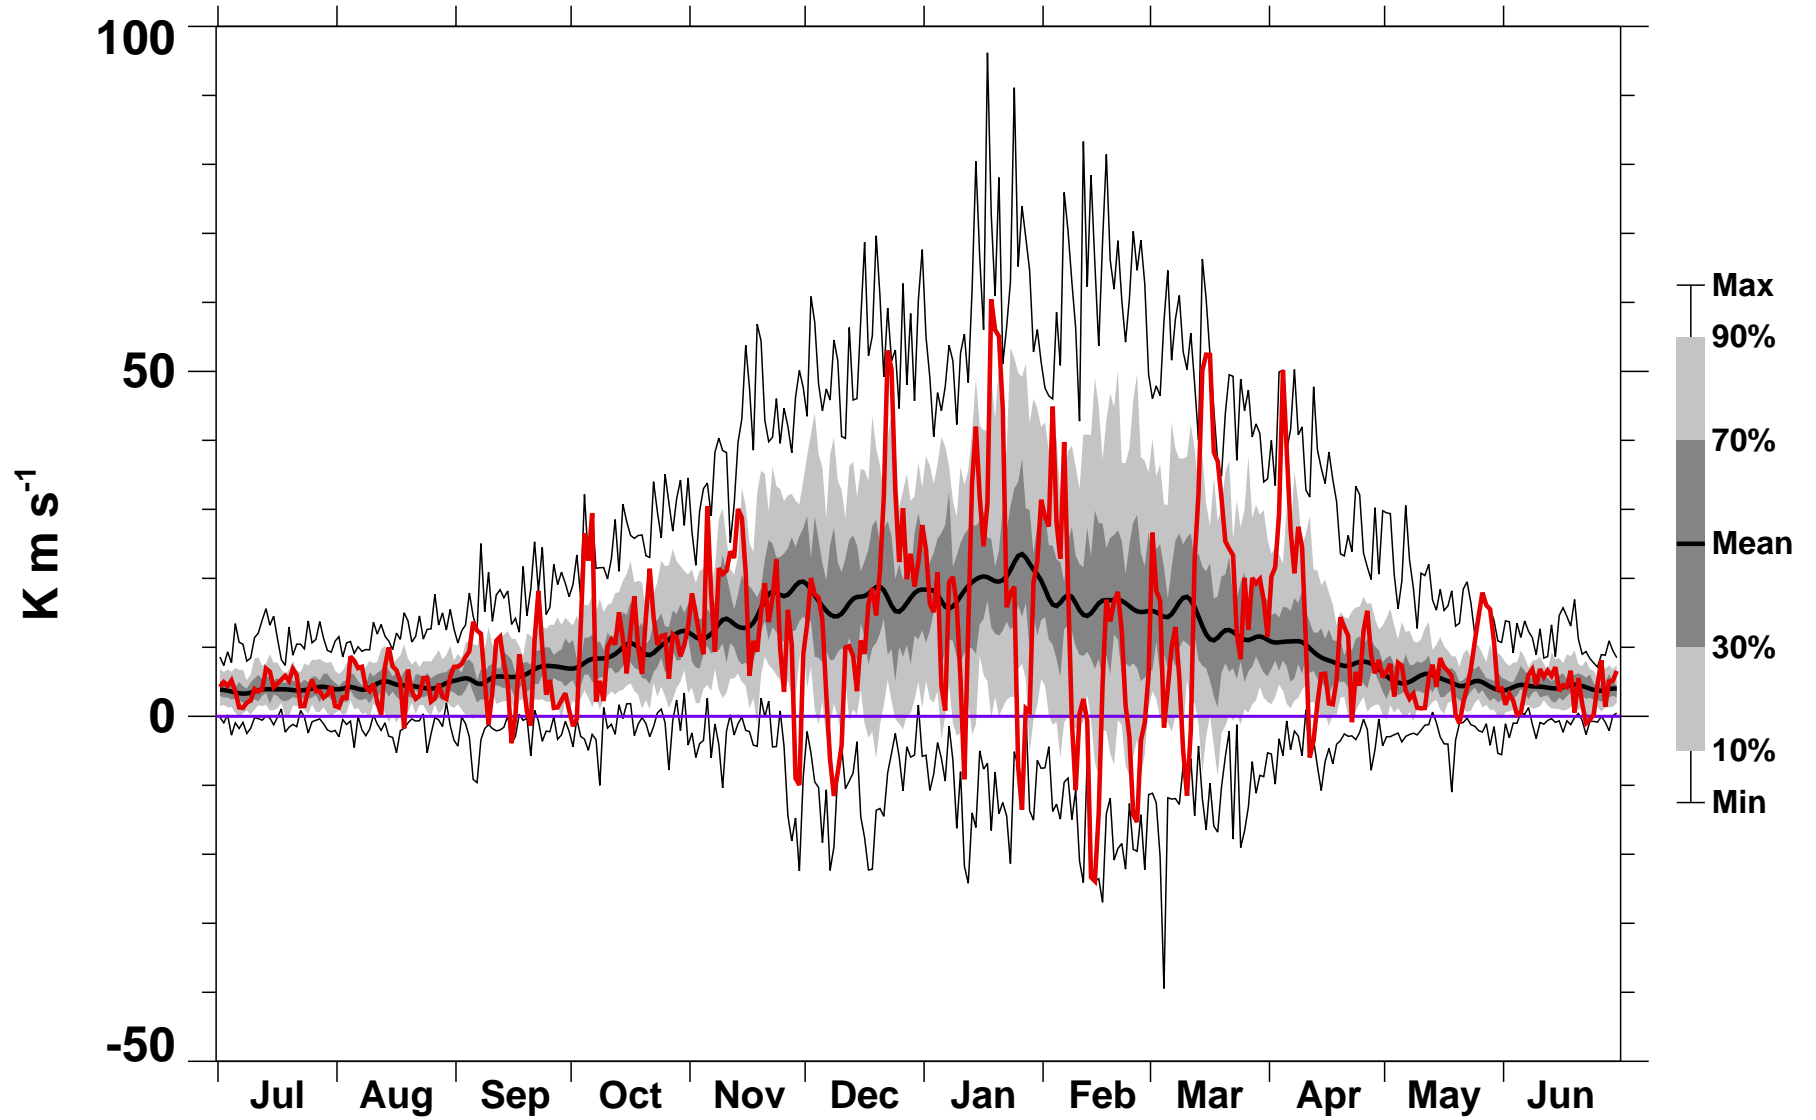

60°N Heat Flux 150 hPa MERRA

1978/1979-2015/2016

1994/1995

2016-07-07T14:19:33Z