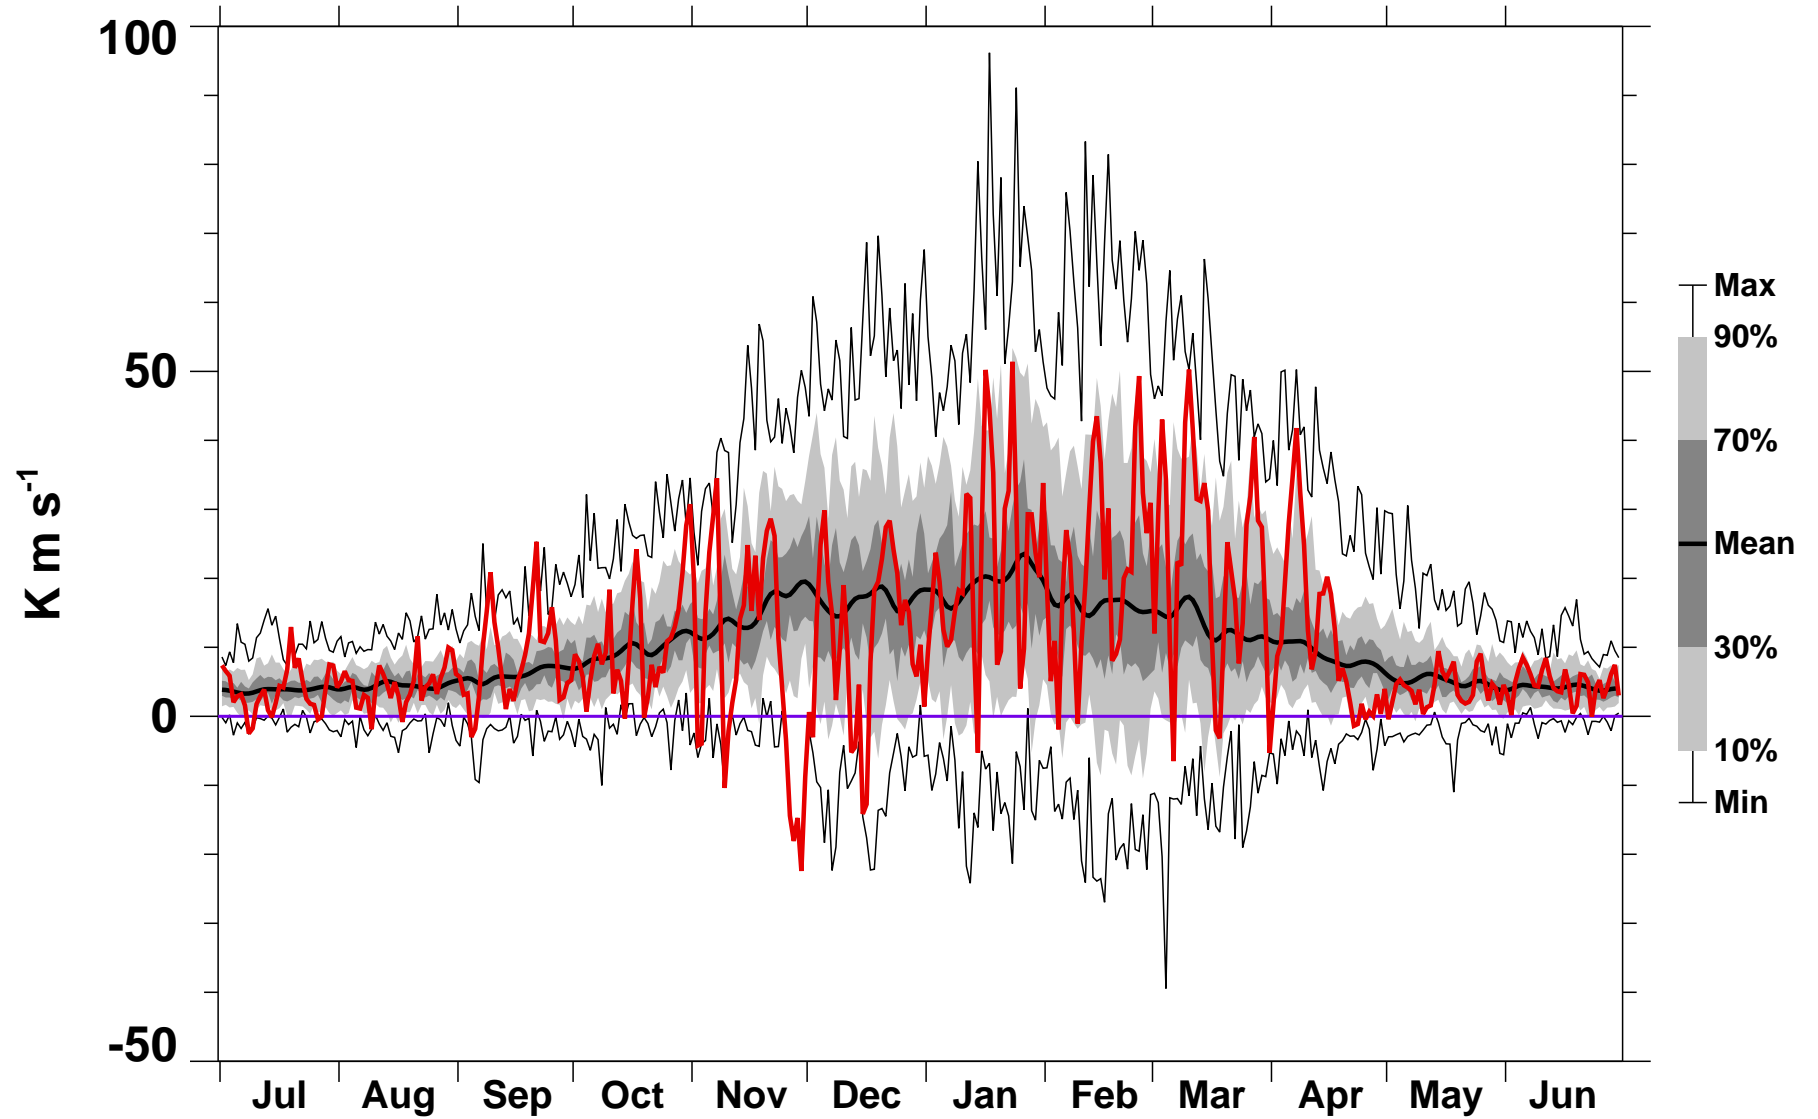

60°N Heat Flux 150 hPa MERRA

1978/1979-2015/2016

1995/1996

2016-07-07T14:18:47Z