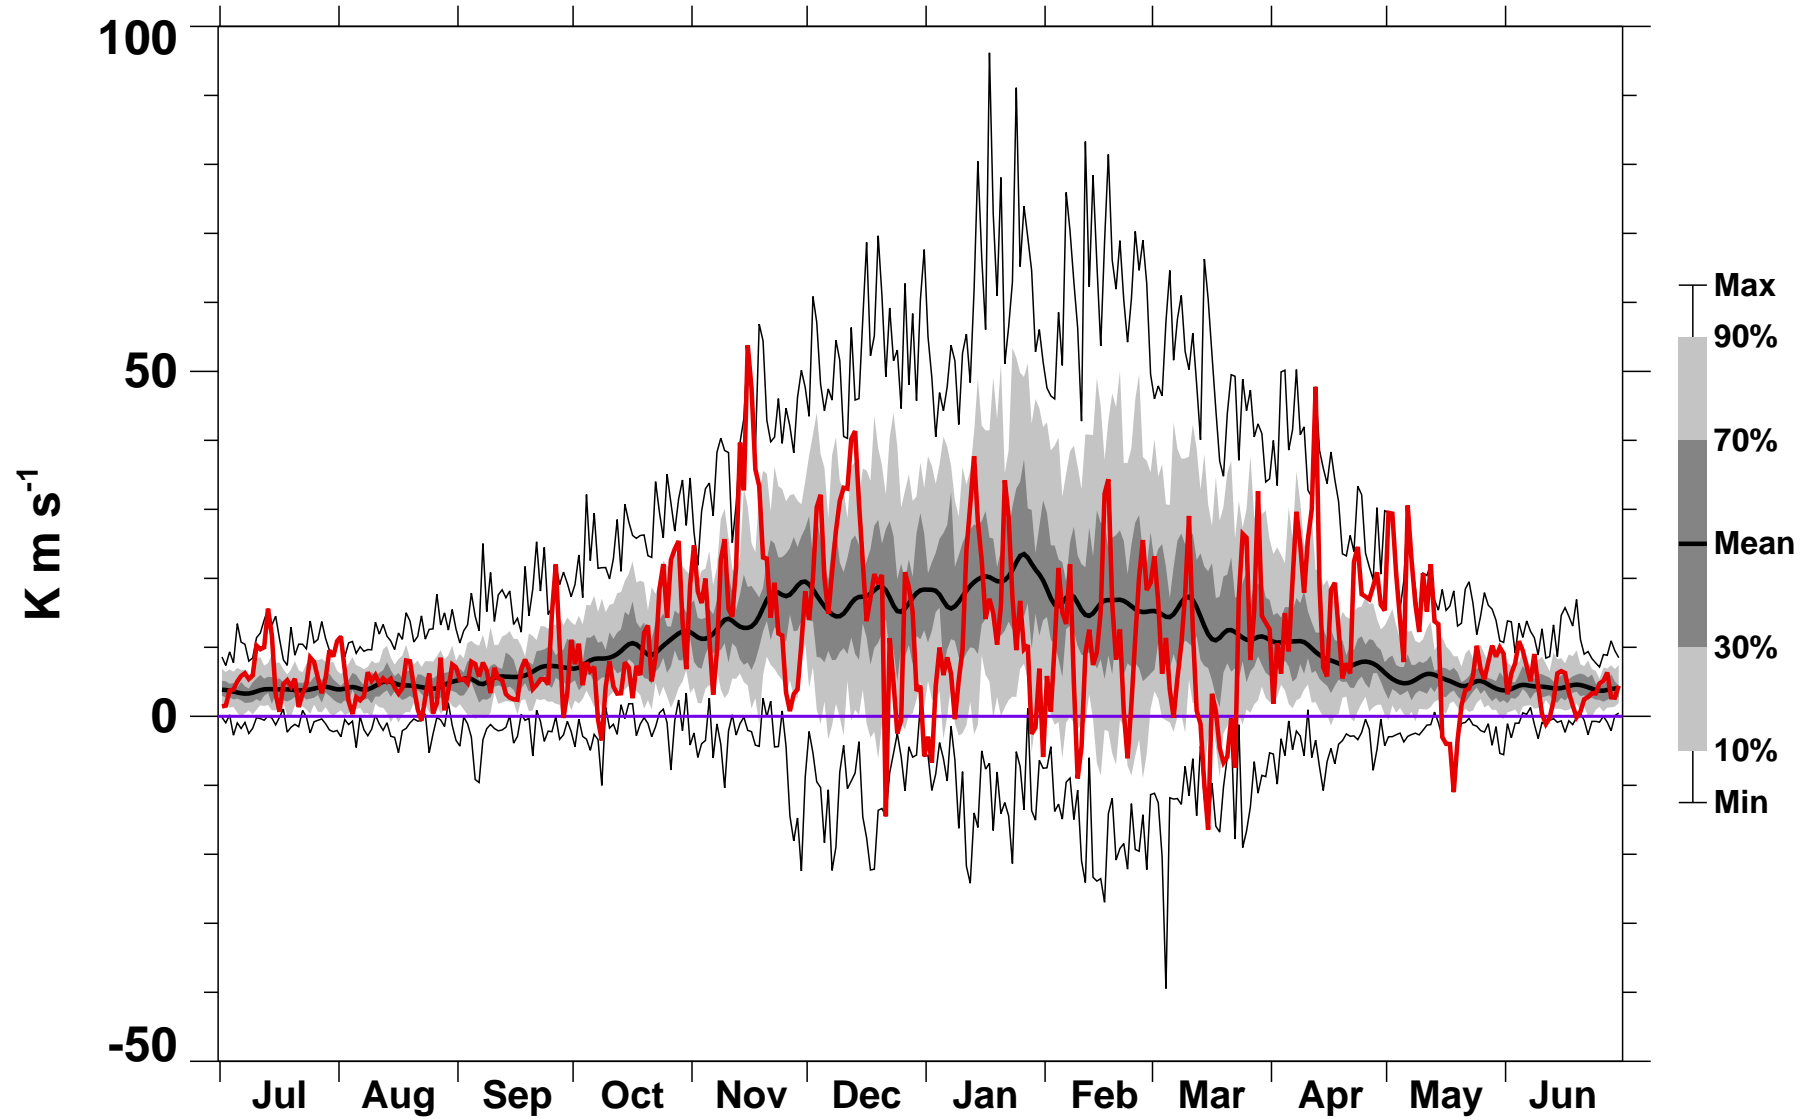

60°N Heat Flux 150 hPa MERRA

1978/1979-2015/2016

1996/1997

2016-07-07T14:18:02Z