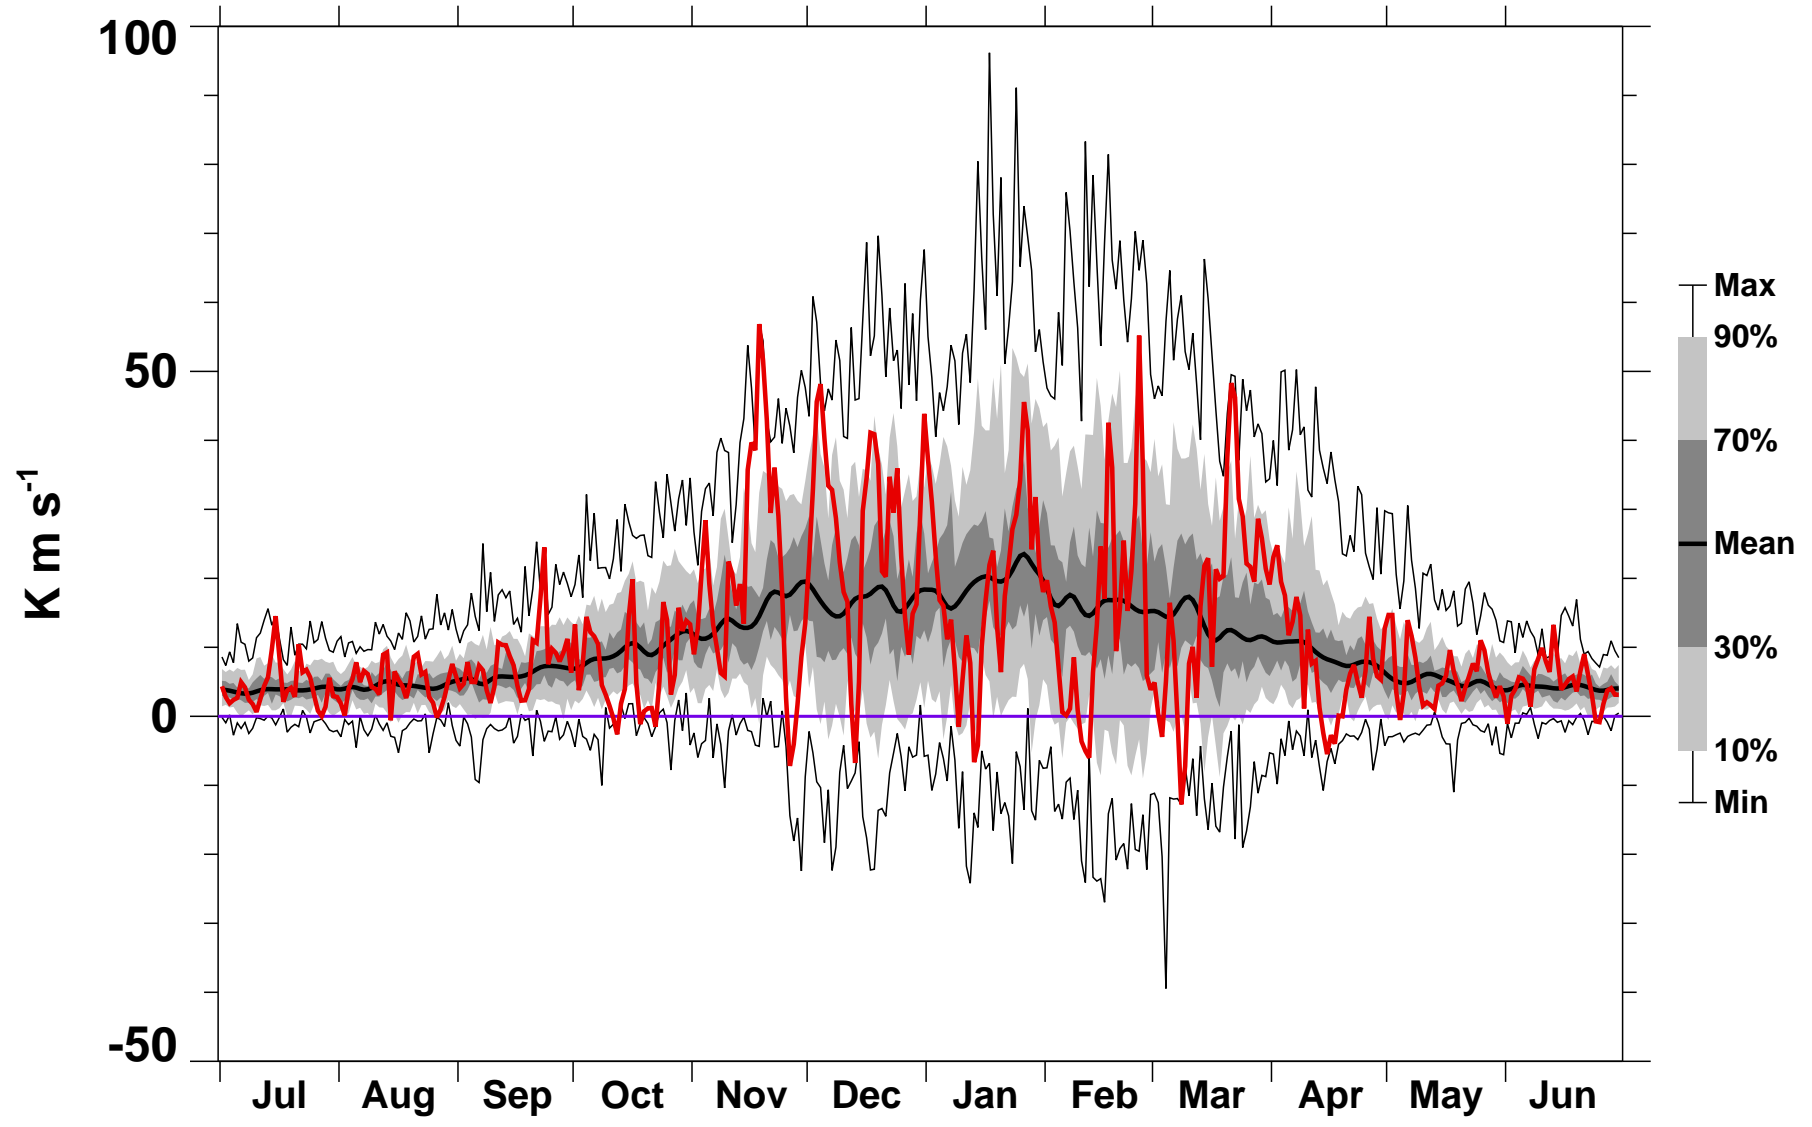

60°N Heat Flux 150 hPa MERRA

1978/1979-2015/2016

1997/1998

2016-07-07T14:17:17Z