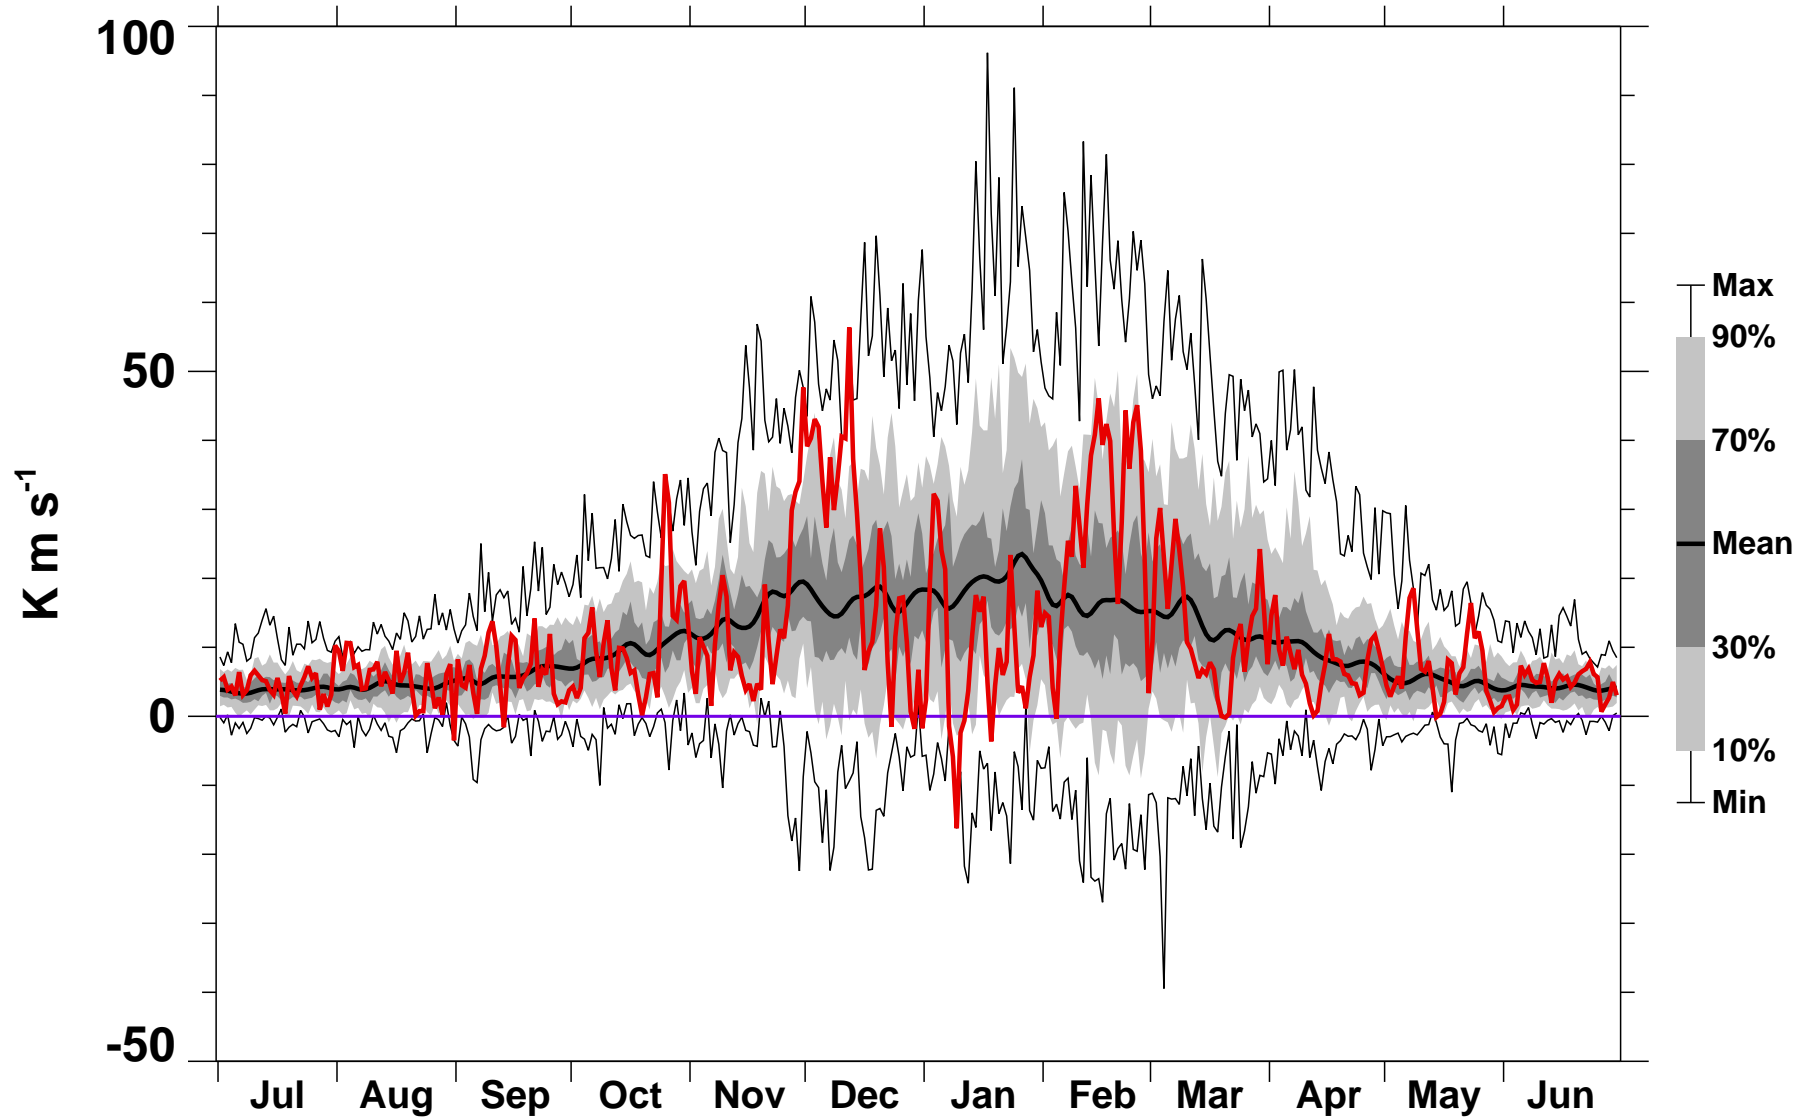

60°N Heat Flux 150 hPa MERRA

1978/1979-2015/2016

1998/1999

2016-07-07T14:16:32Z