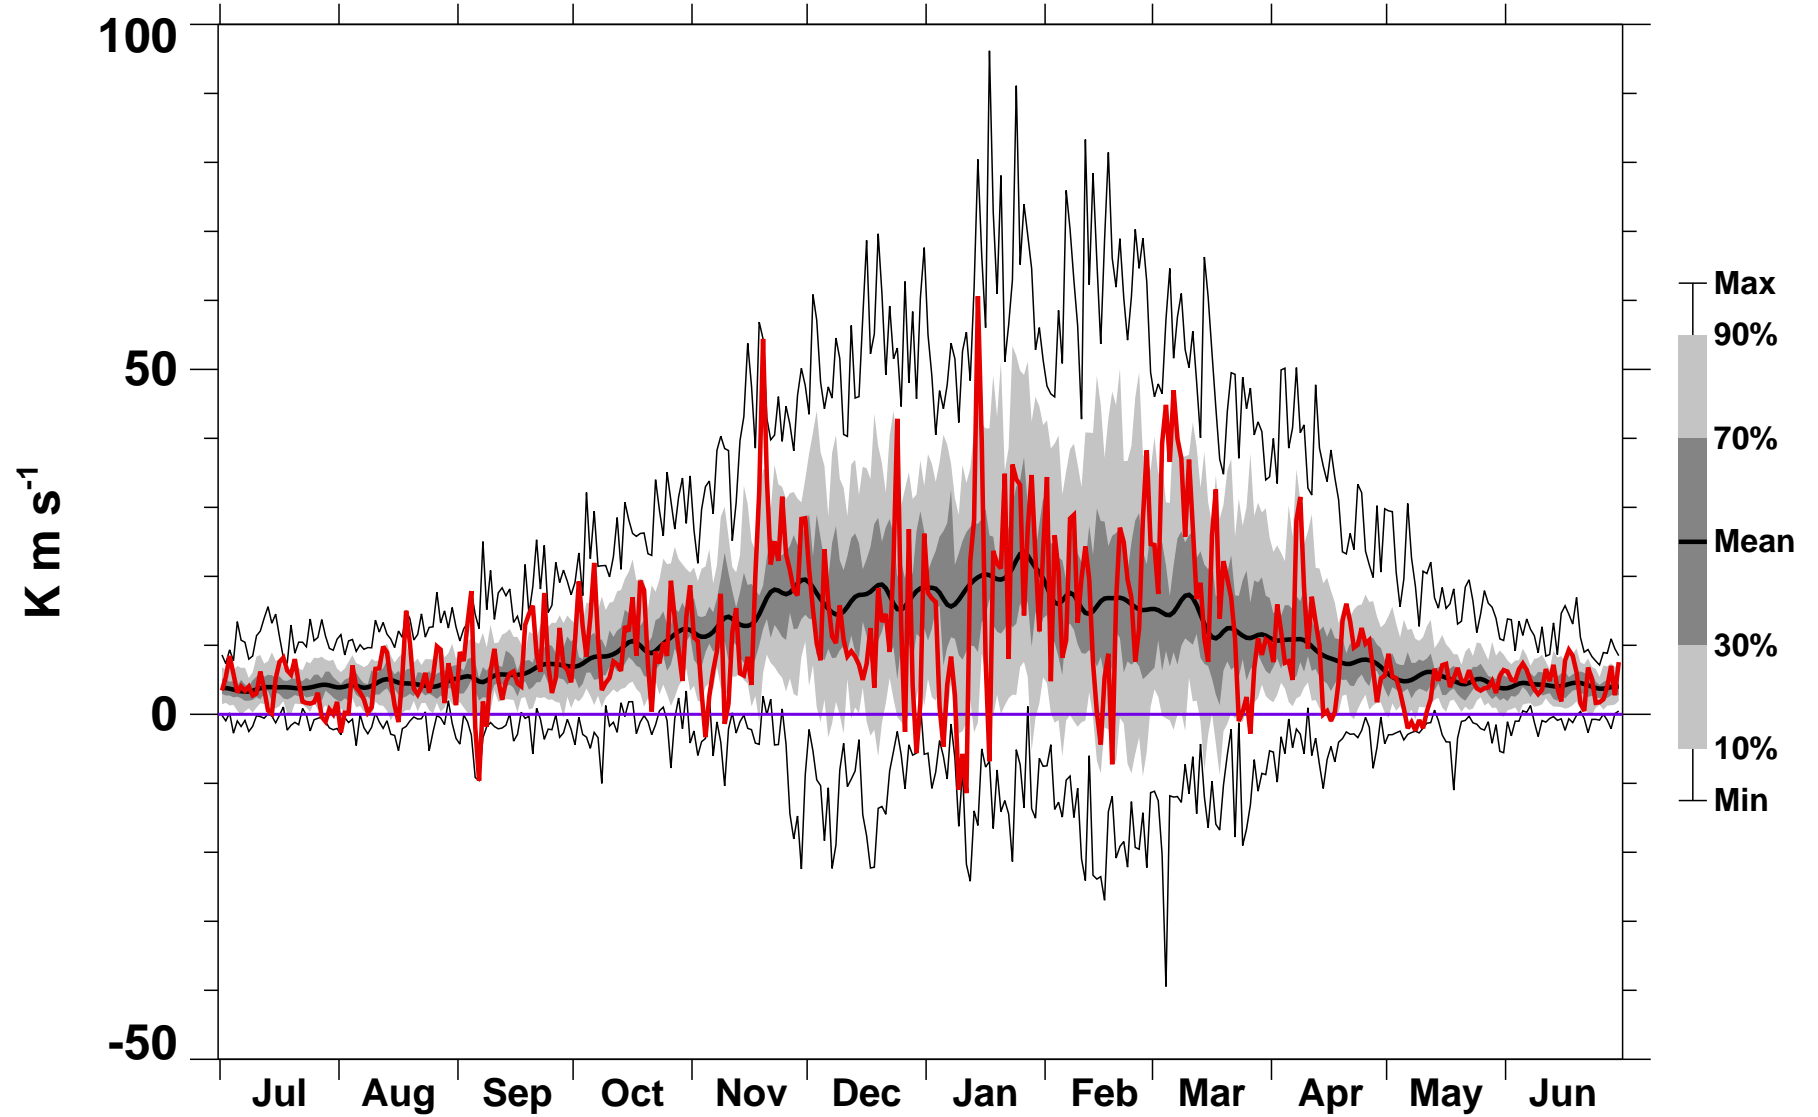

60°N Heat Flux 150 hPa MERRA

1978/1979-2015/2016

1999/2000

2016-07-07T14:15:47Z