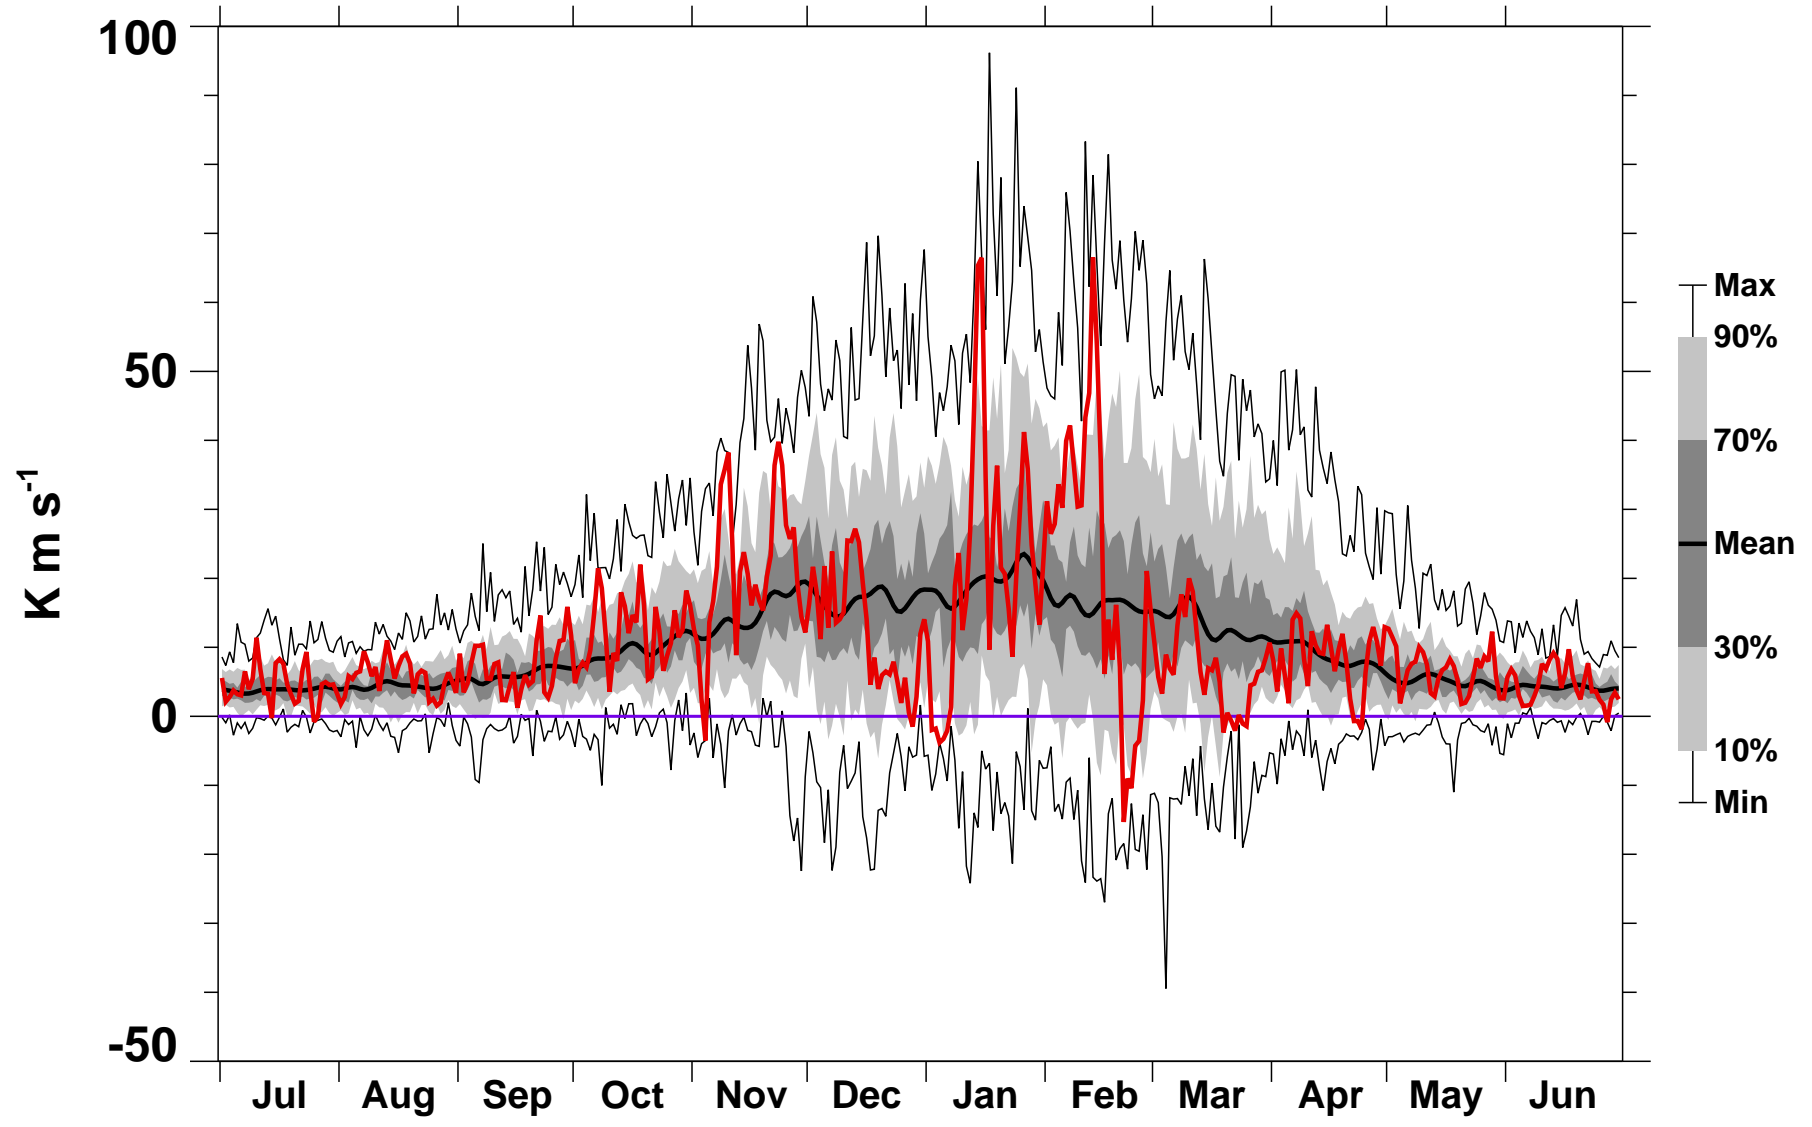

# 60°N Heat Flux 150 hPa MERRA

1978/1979-2015/2016

2000/2001

2016-07-07T14:15:03Z