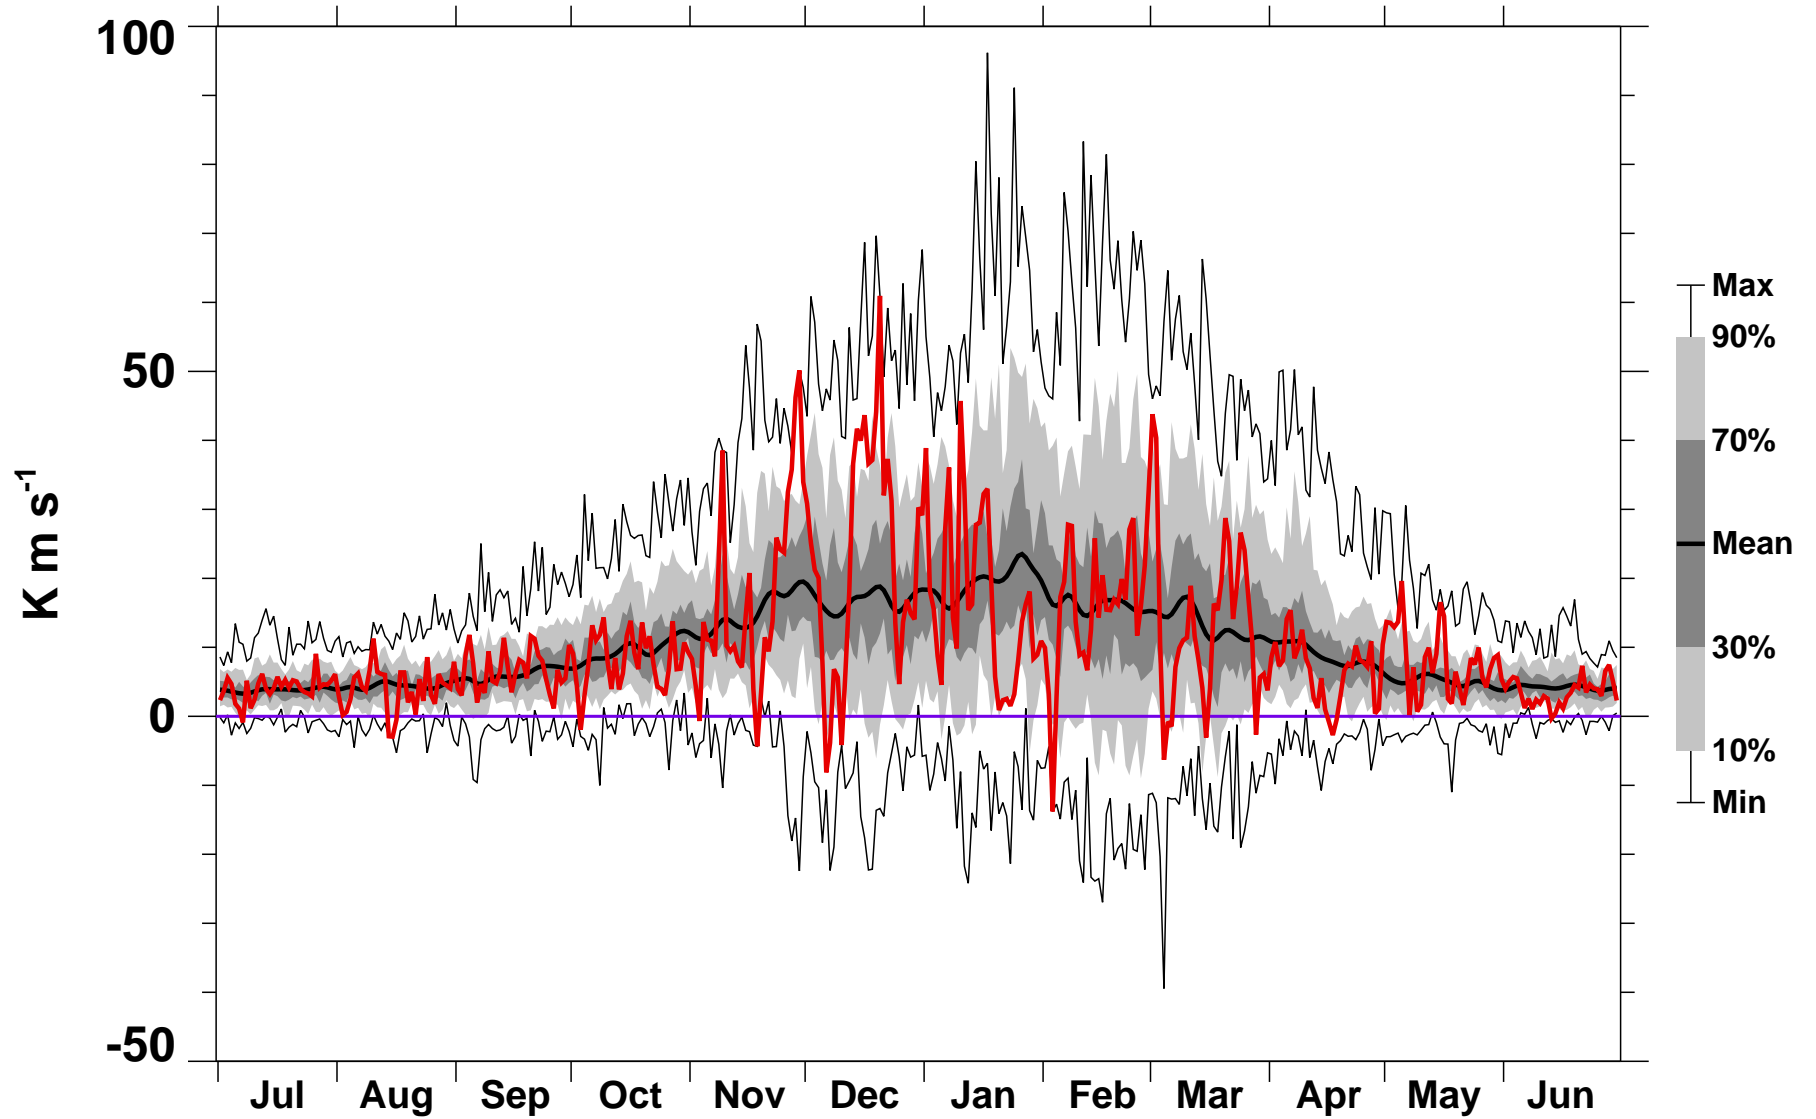

# 60°N Heat Flux 150 hPa MERRA

1978/1979-2015/2016

2001/2002

2016-07-07T14:14:14Z