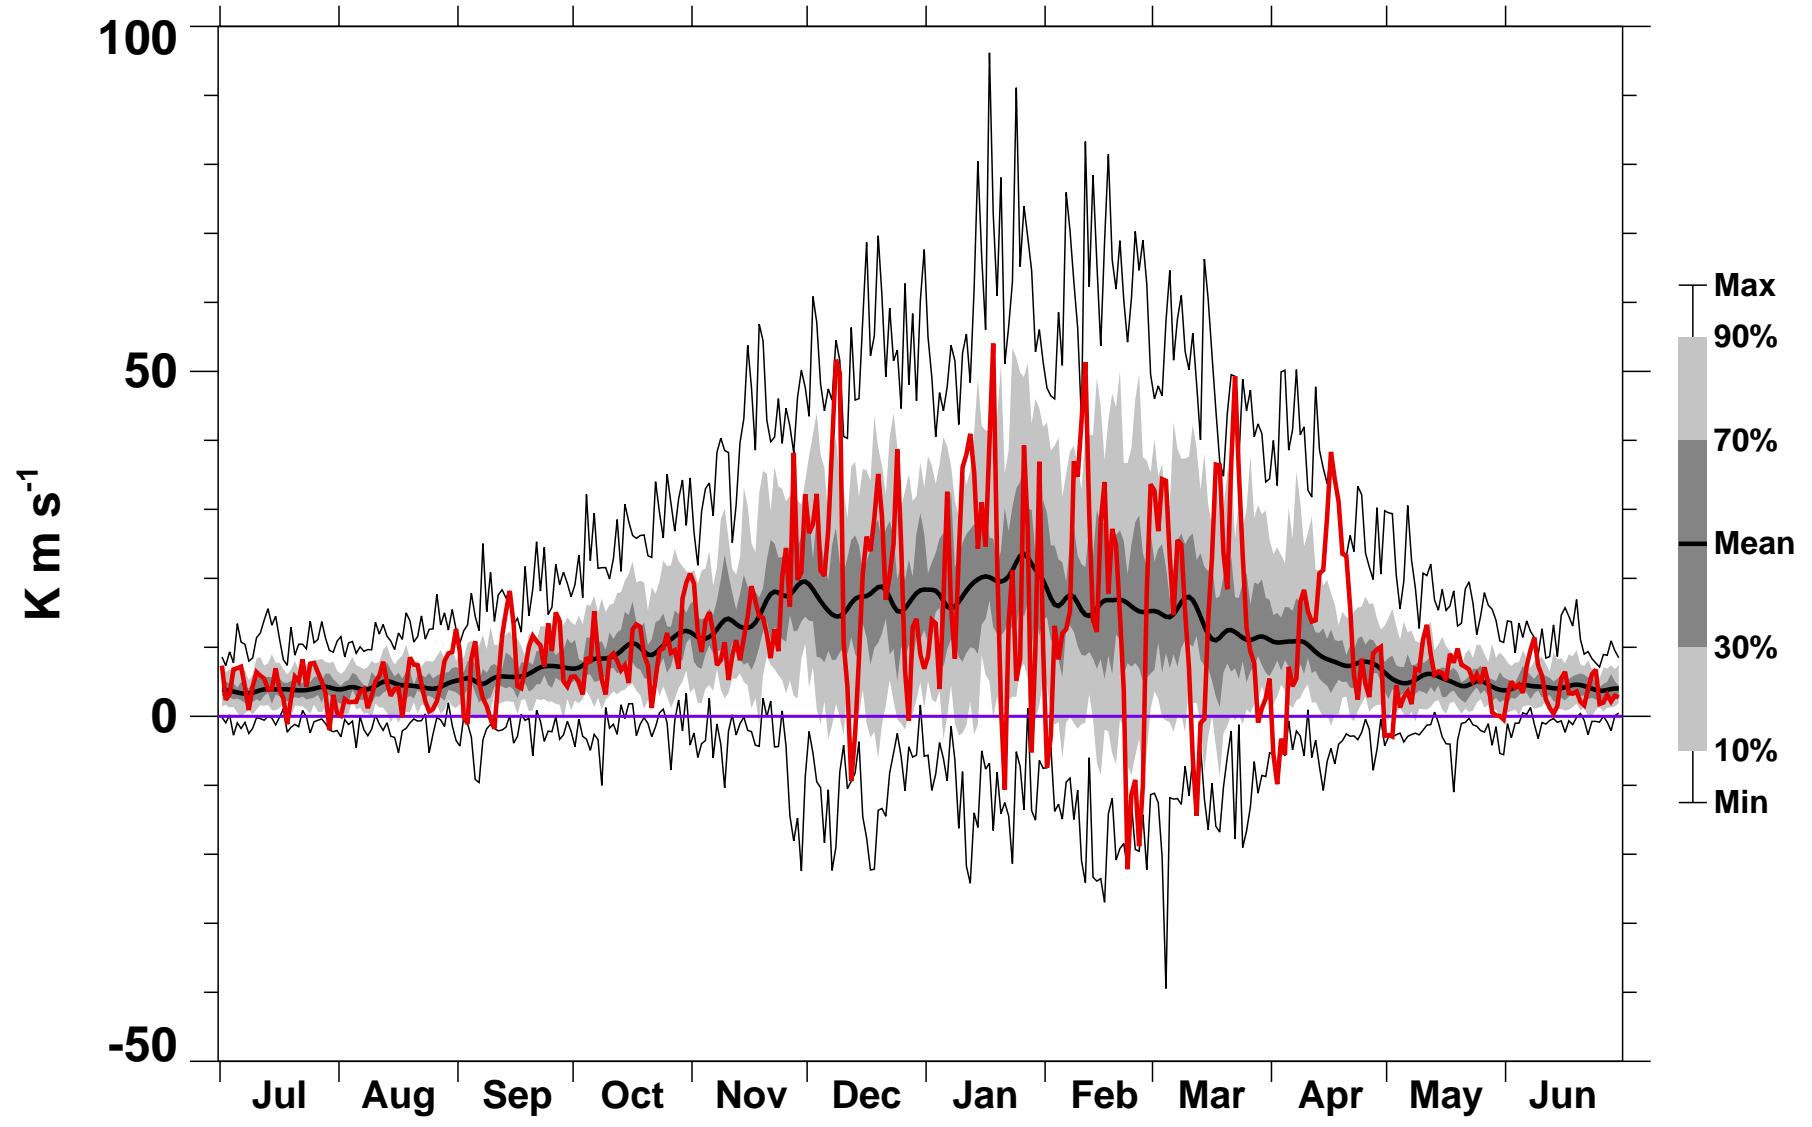

60°N Heat Flux 150 hPa MERRA

1978/1979-2015/2016

2002/2003

2016-07-07T14:13:29Z