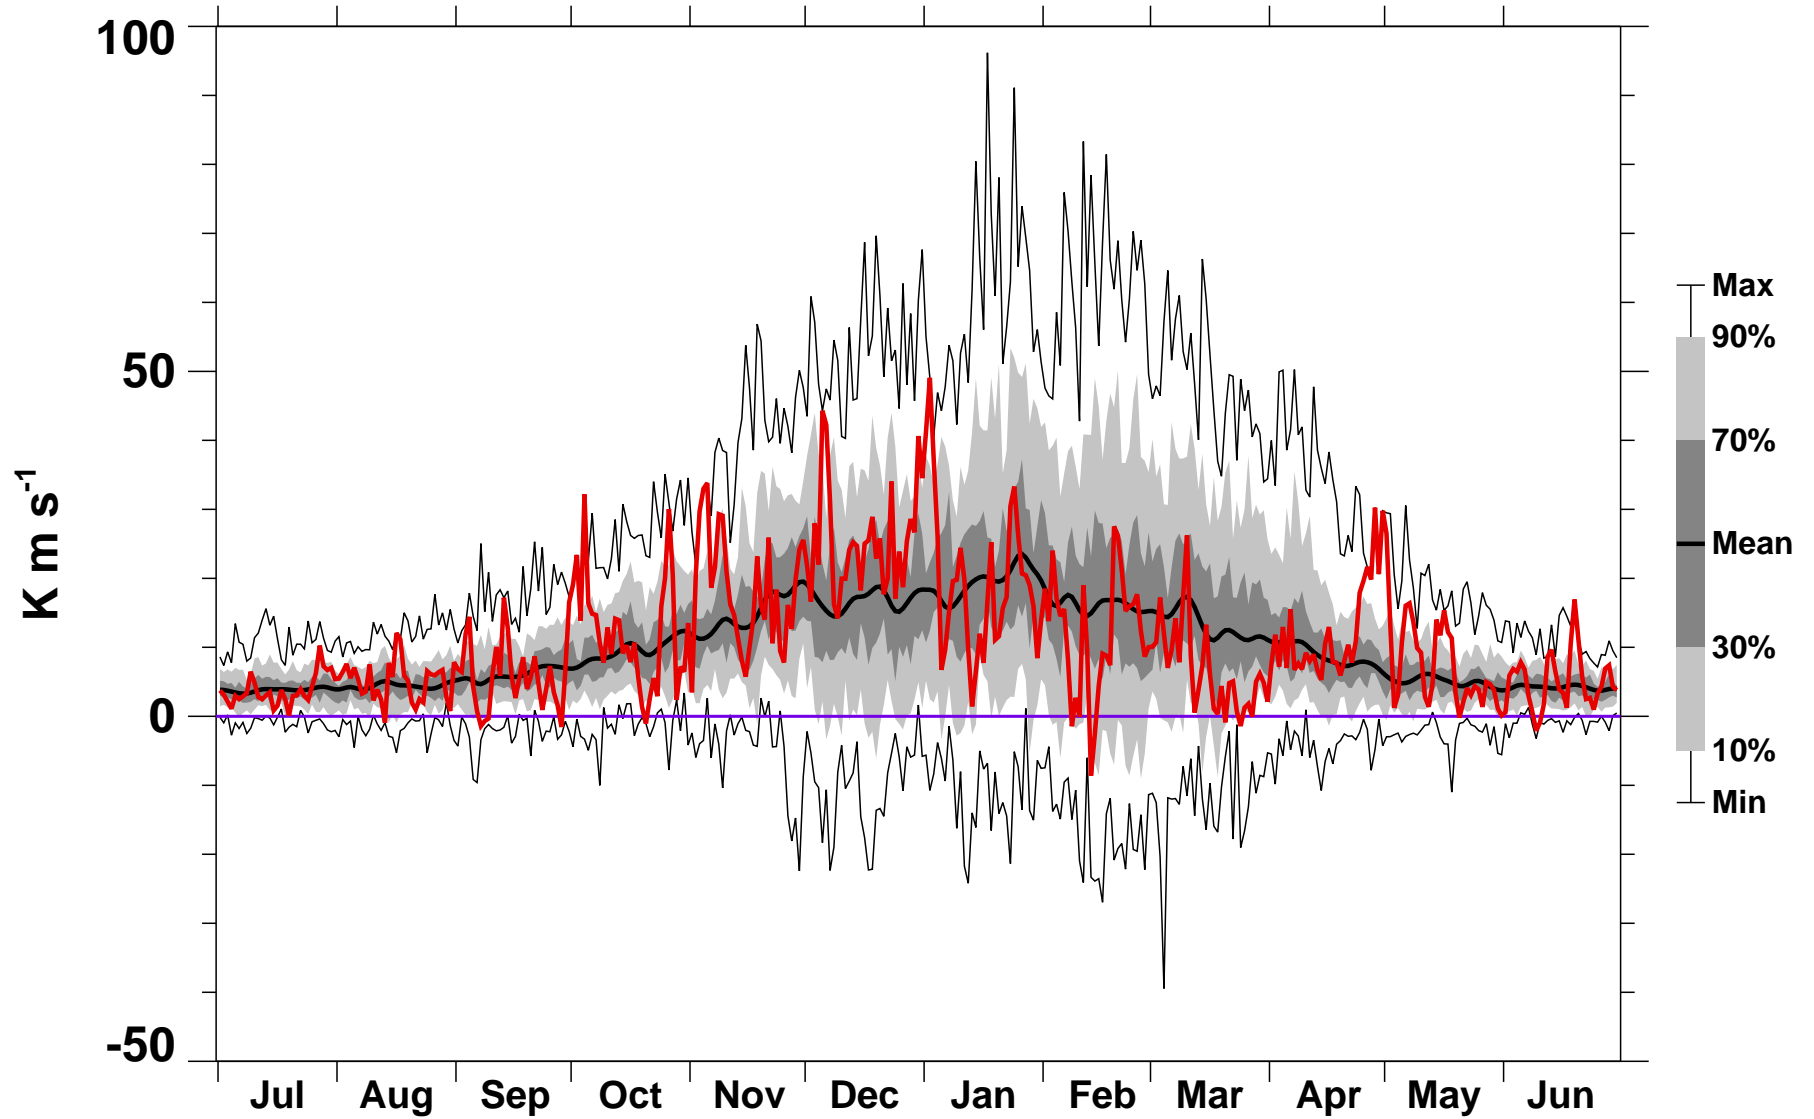

60°N Heat Flux 150 hPa MERRA

1978/1979-2015/2016

2003/2004

2016-07-07T14:12:45Z