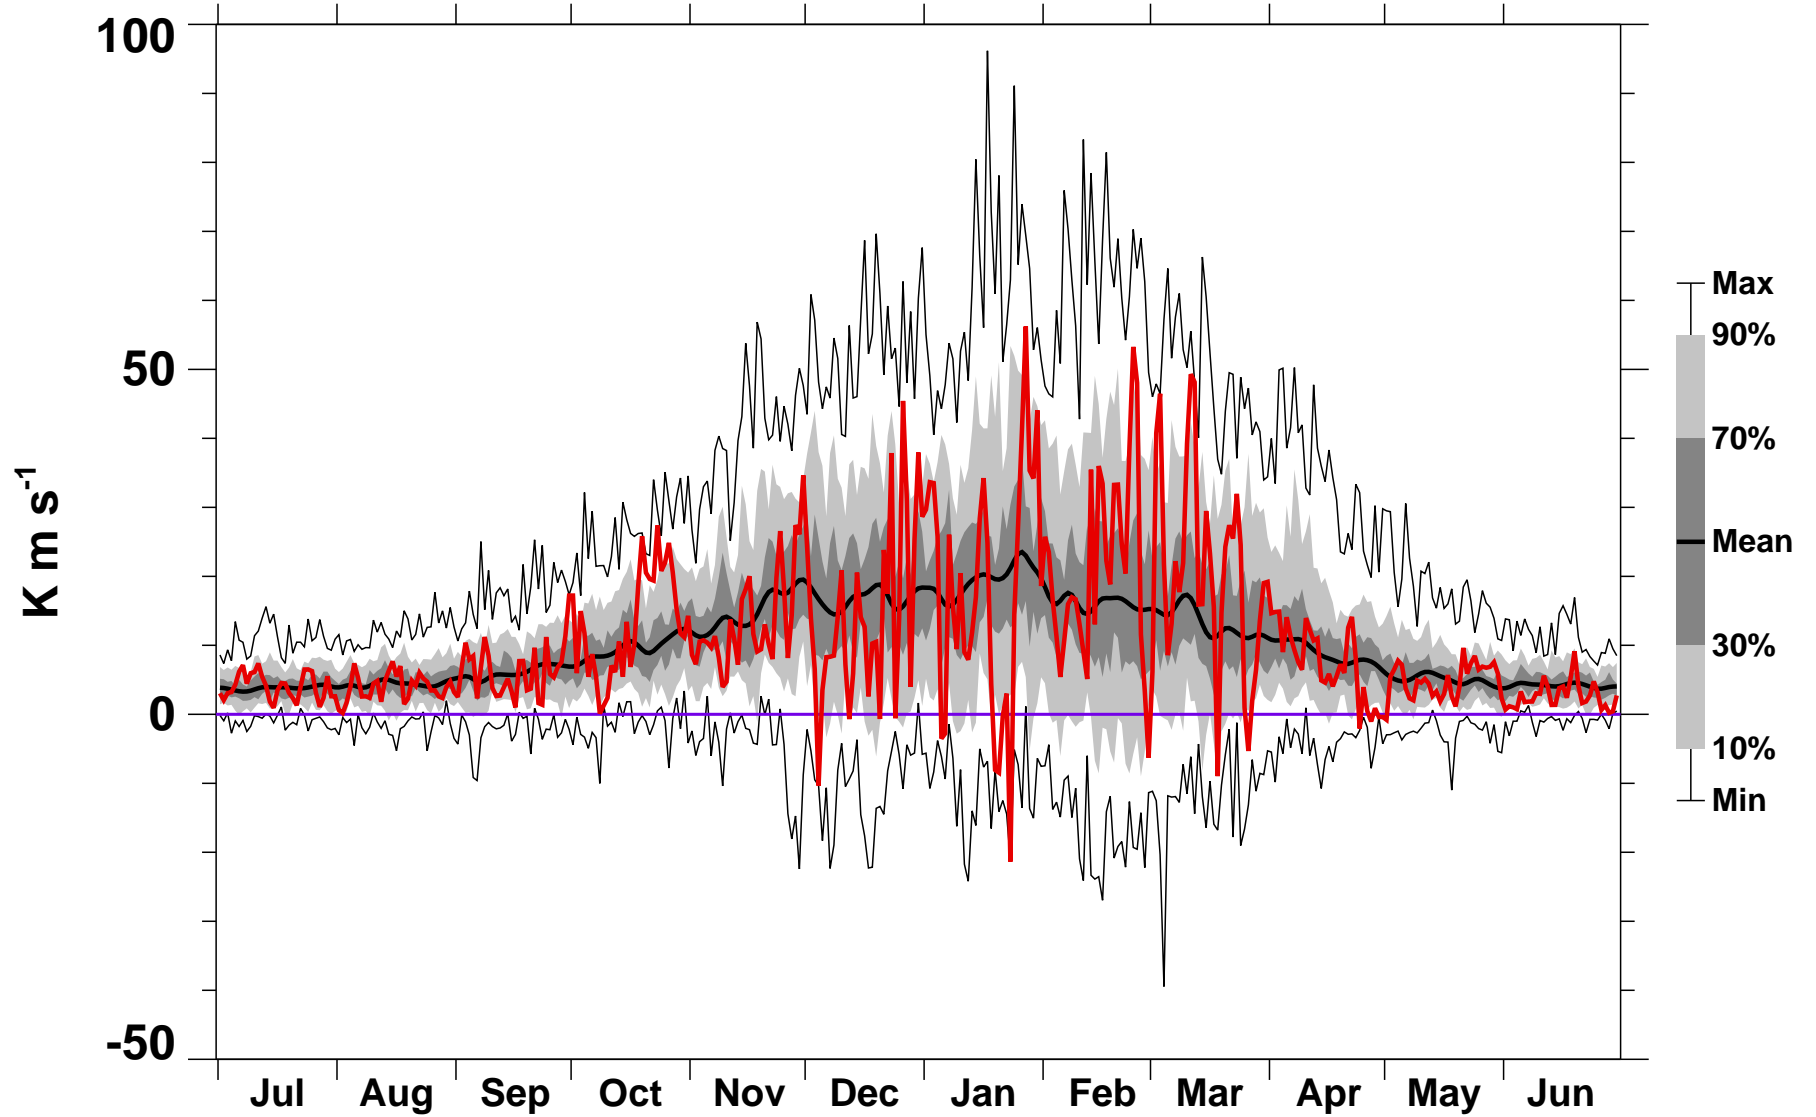

60°N Heat Flux 150 hPa MERRA

1978/1979-2015/2016

2004/2005

2016-07-07T14:12:00Z