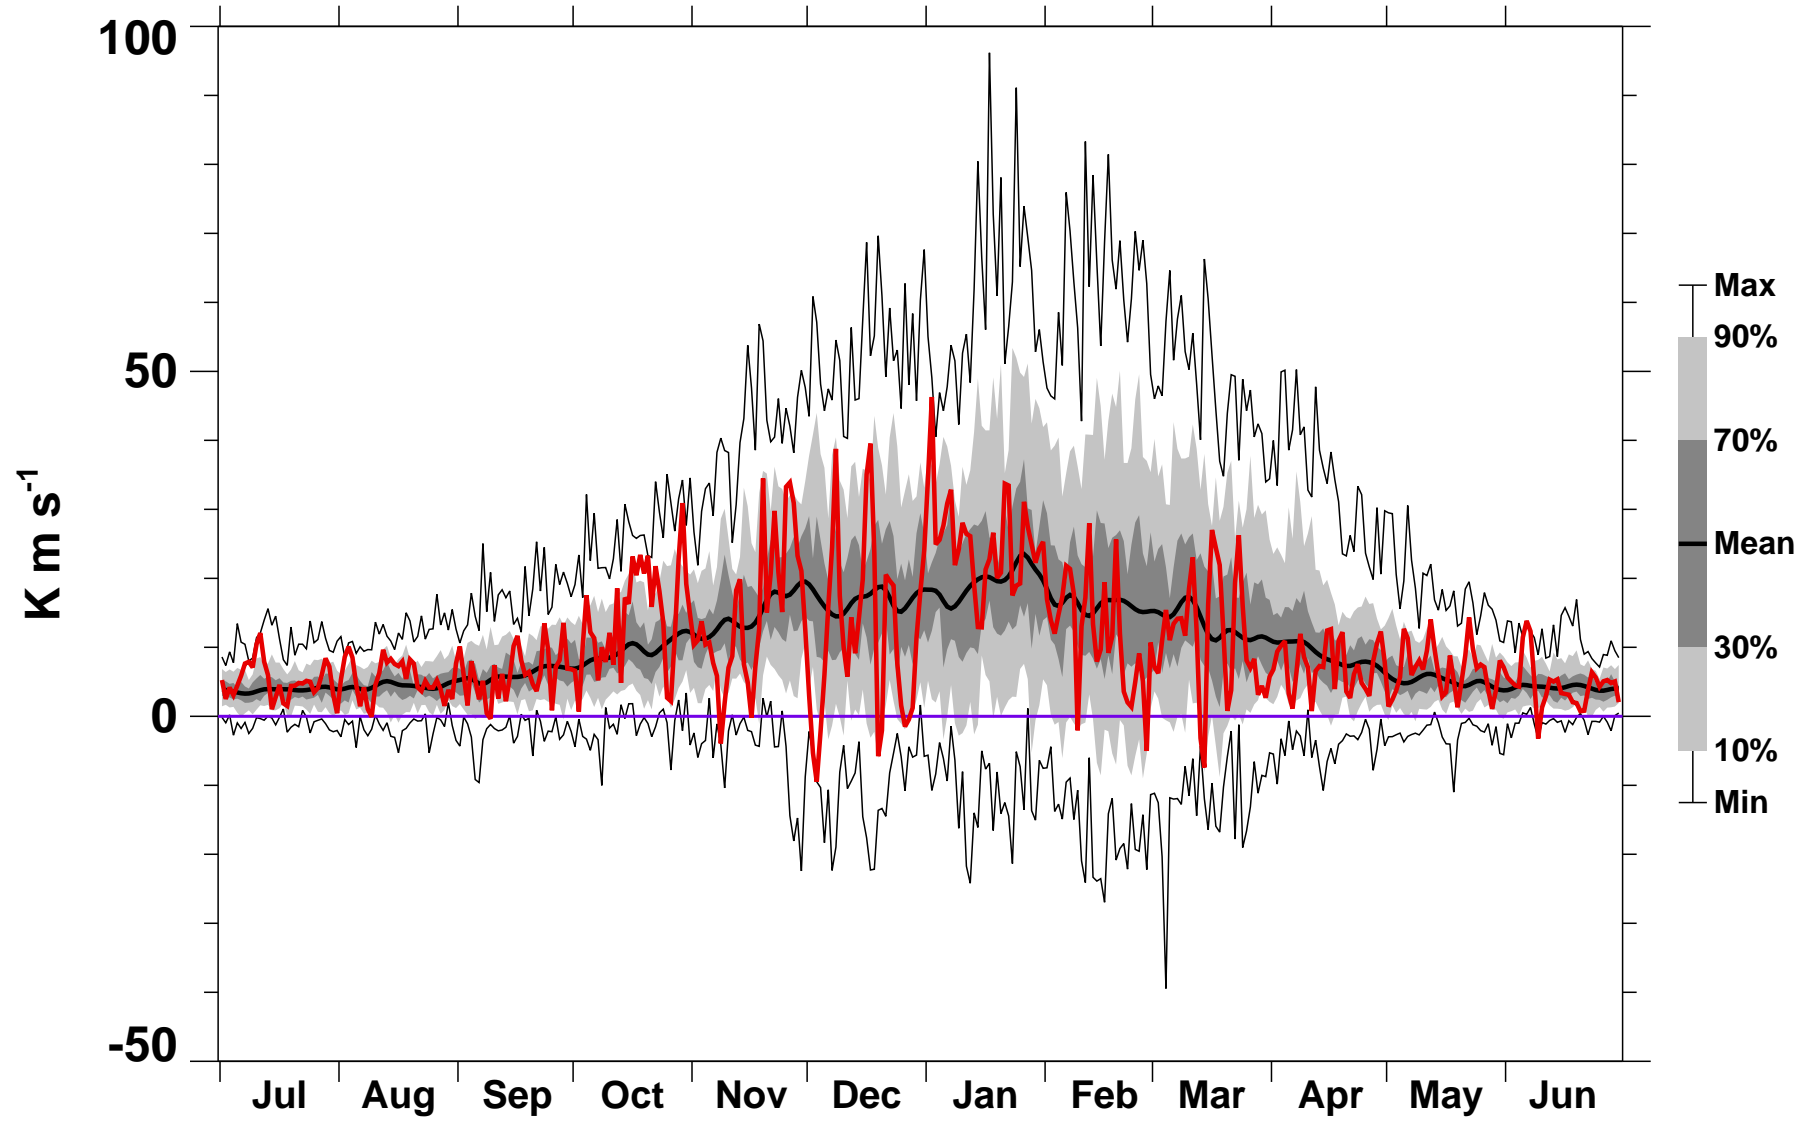

60°N Heat Flux 150 hPa MERRA

1978/1979-2015/2016

2005/2006

2016-07-07T14:11:15Z