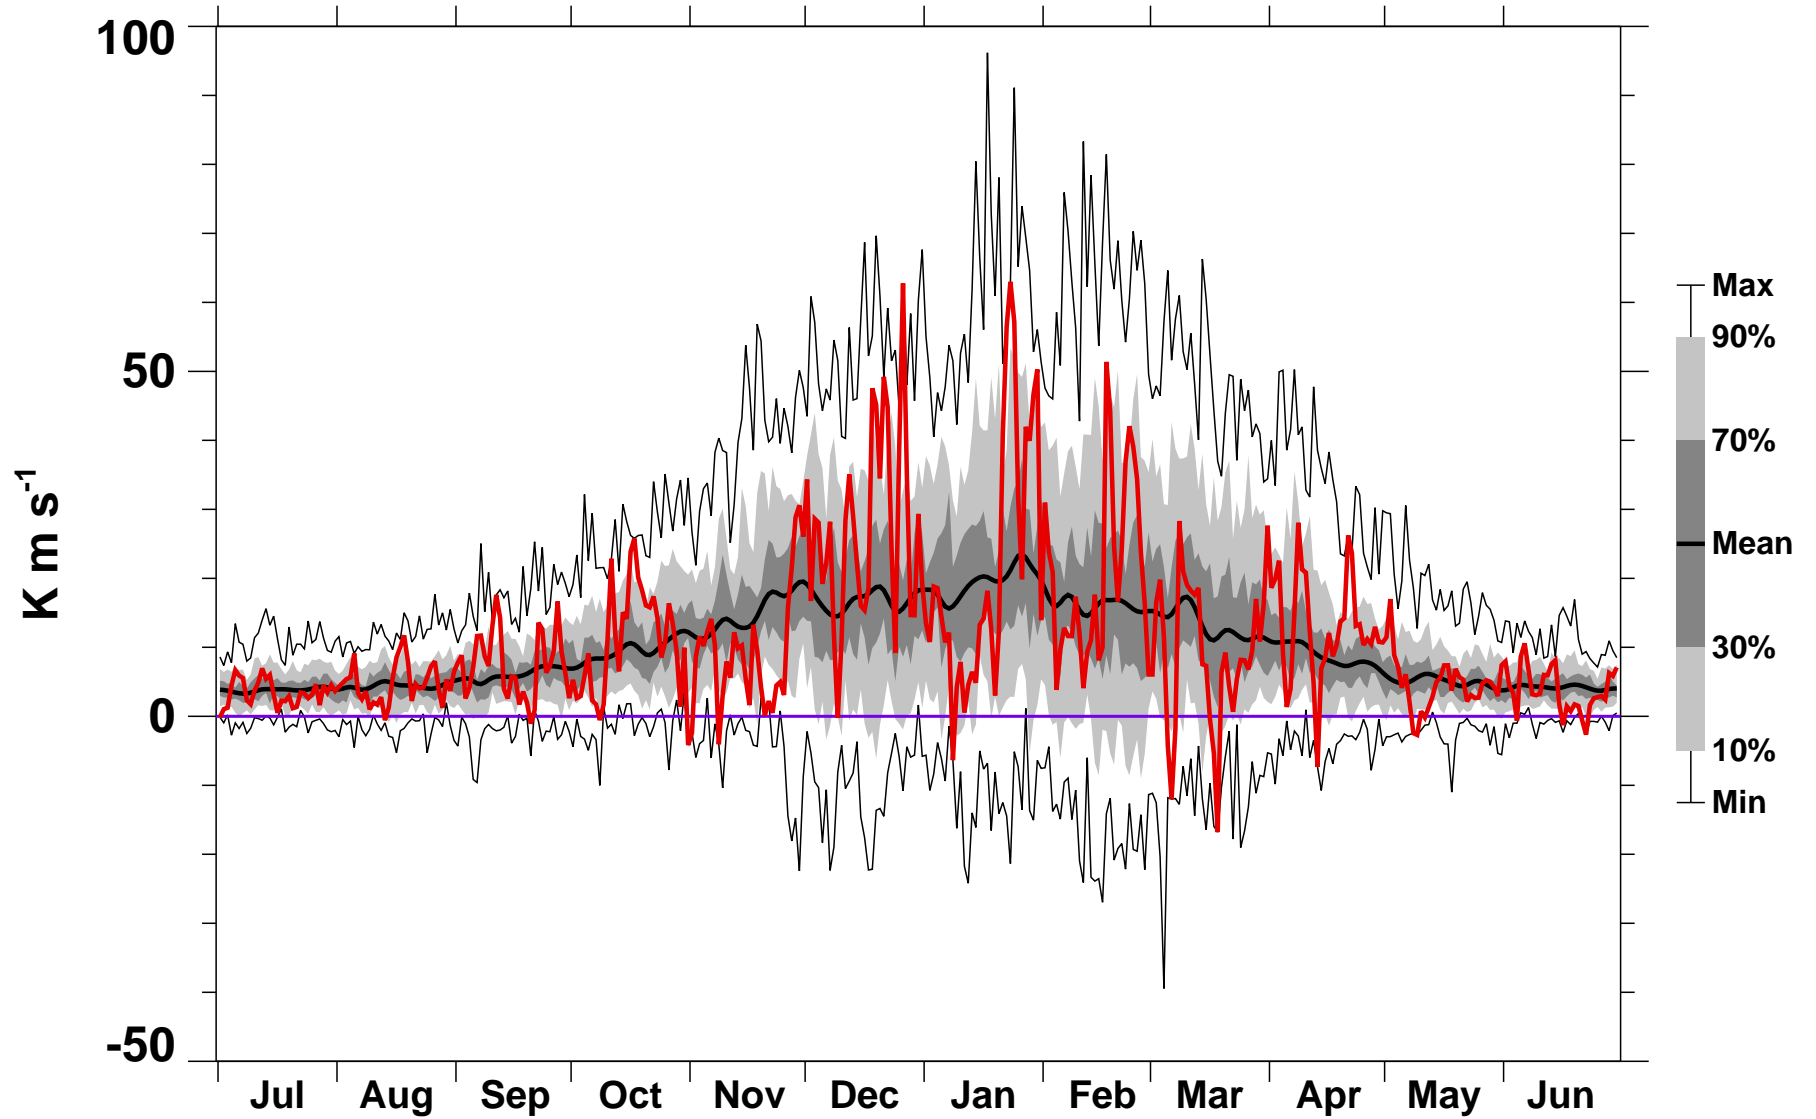

# 60°N Heat Flux 150 hPa MERRA

1978/1979-2015/2016

2006/2007

2016-07-07T14:10:30Z