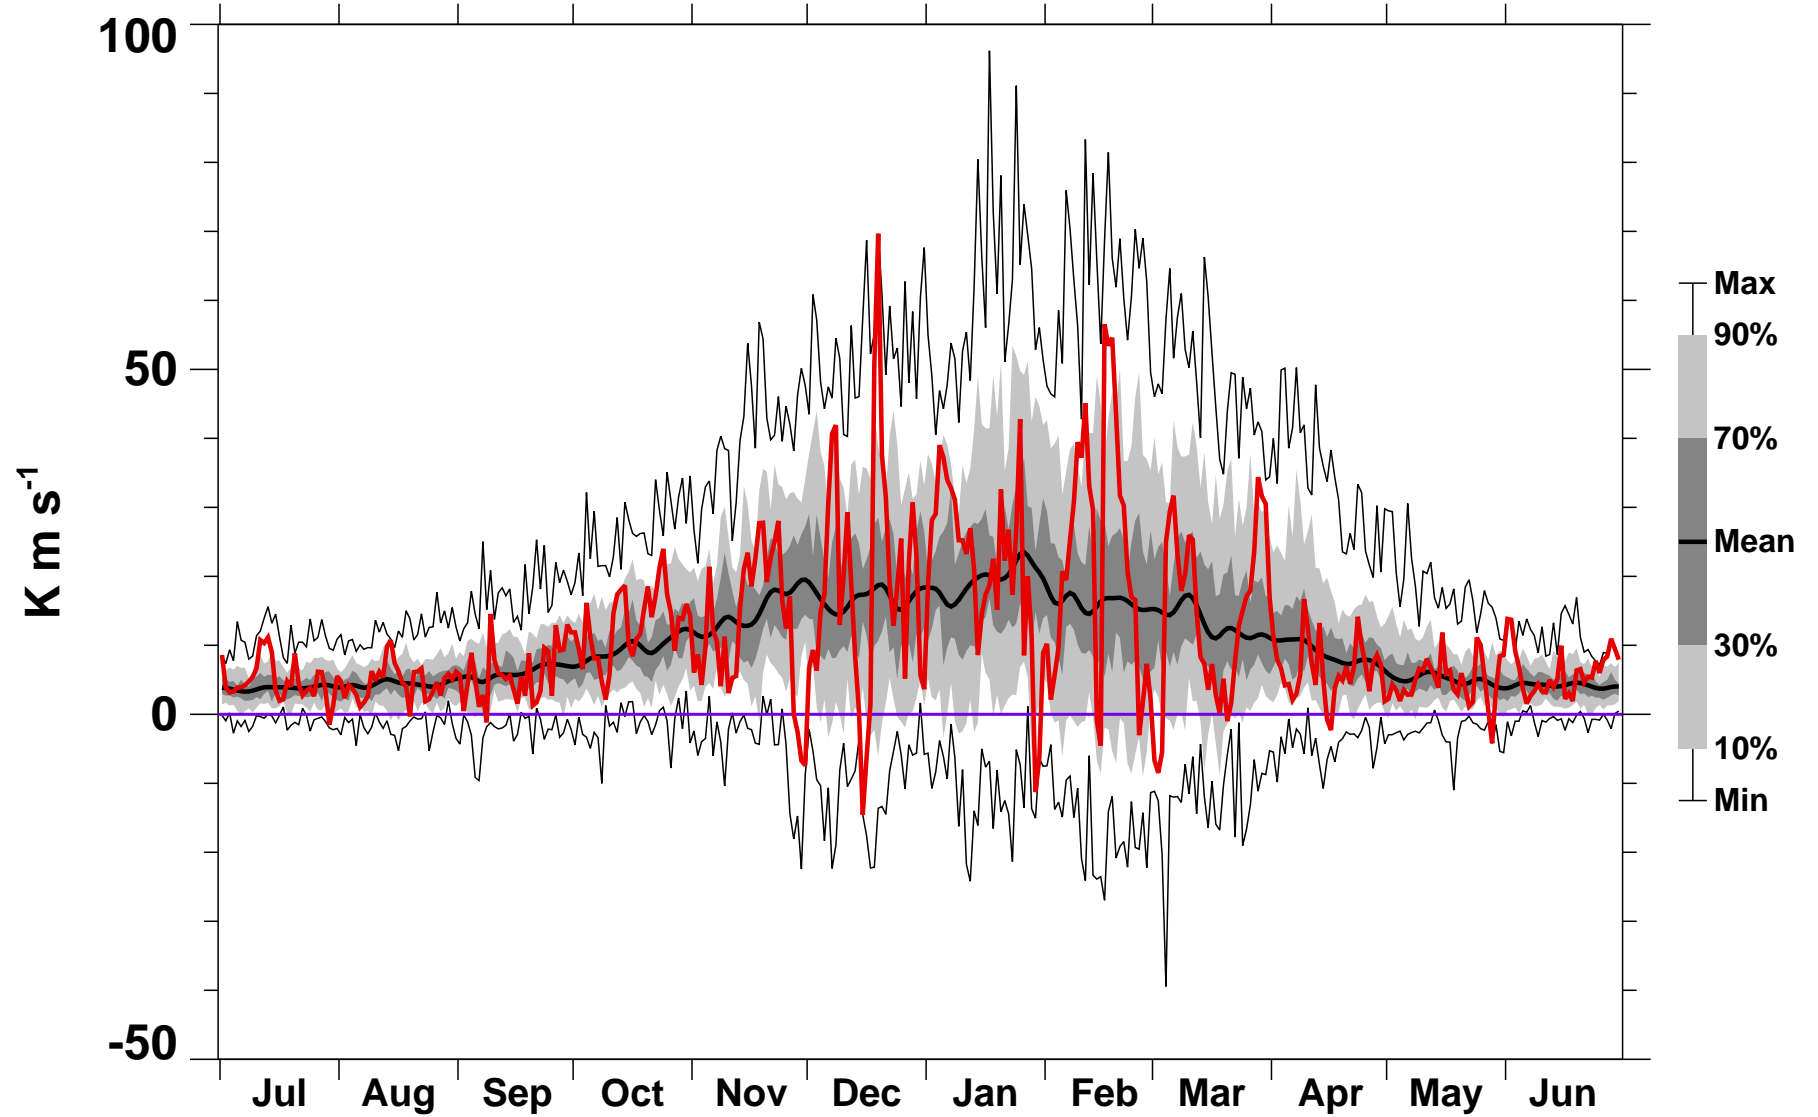

60°N Heat Flux 150 hPa MERRA

1978/1979-2015/2016

2007/2008

2016-07-07T14:09:45Z