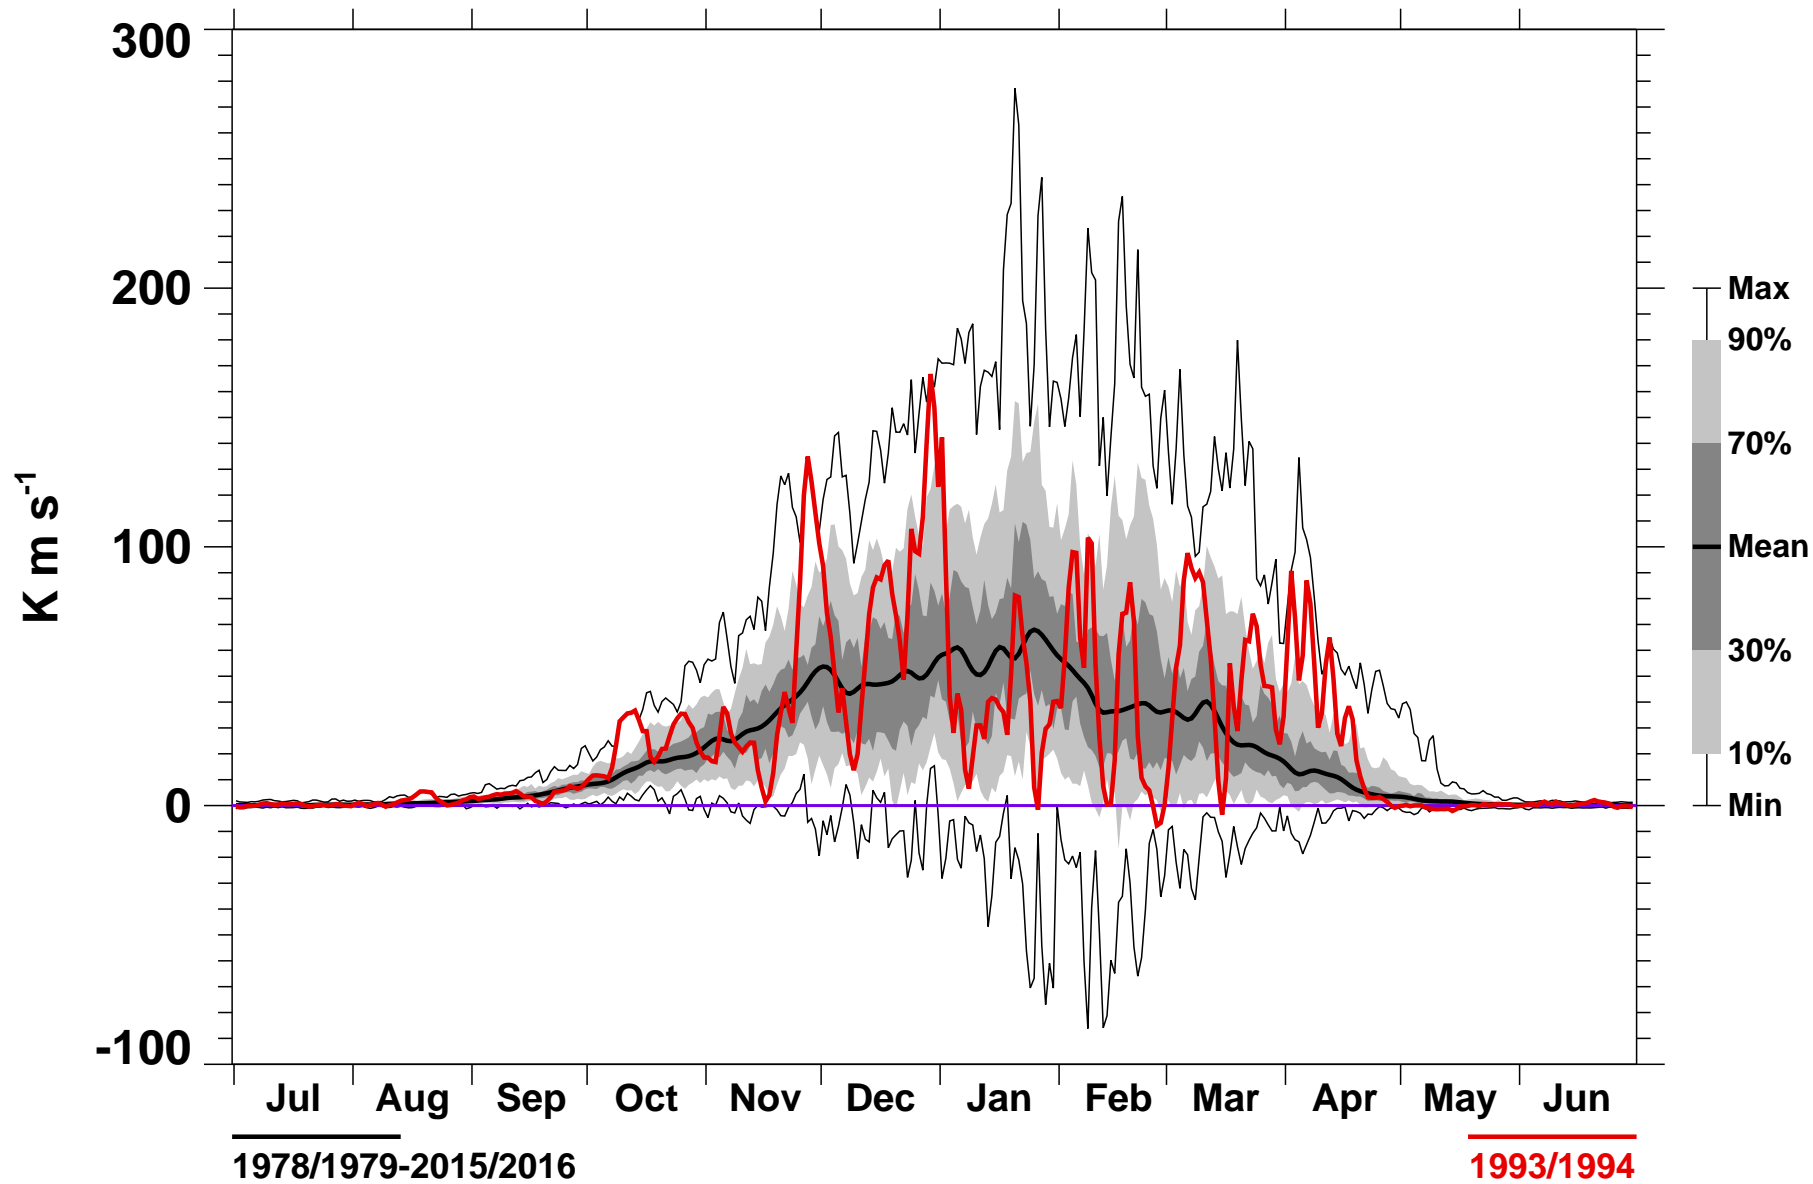

# 60°N Heat Flux 30 hPa MERRA

1978/1979-2015/2016

1993/1994

2016-07-07T14:20:18Z