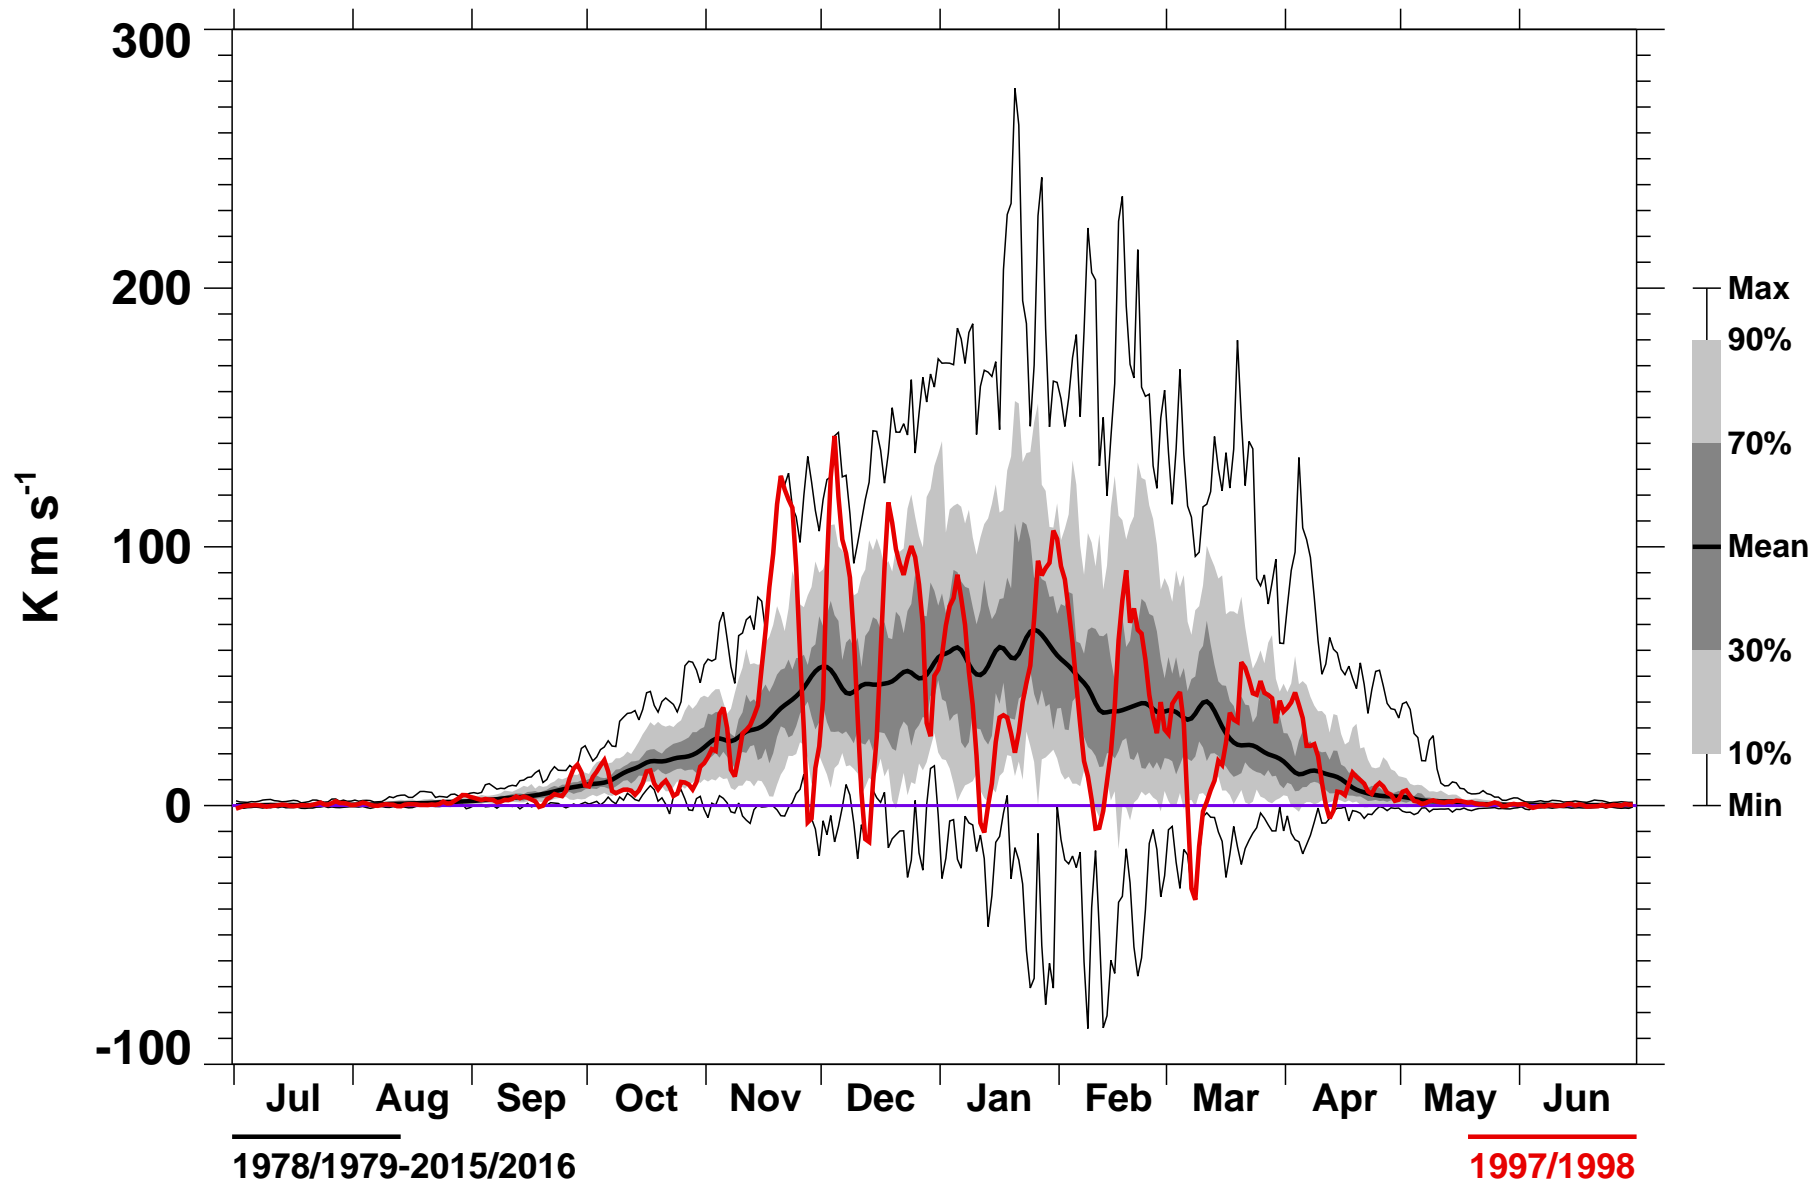

# 60°N Heat Flux 30 hPa MERRA

1978/1979-2015/2016

1997/1998

2016-07-07T14:17:18Z