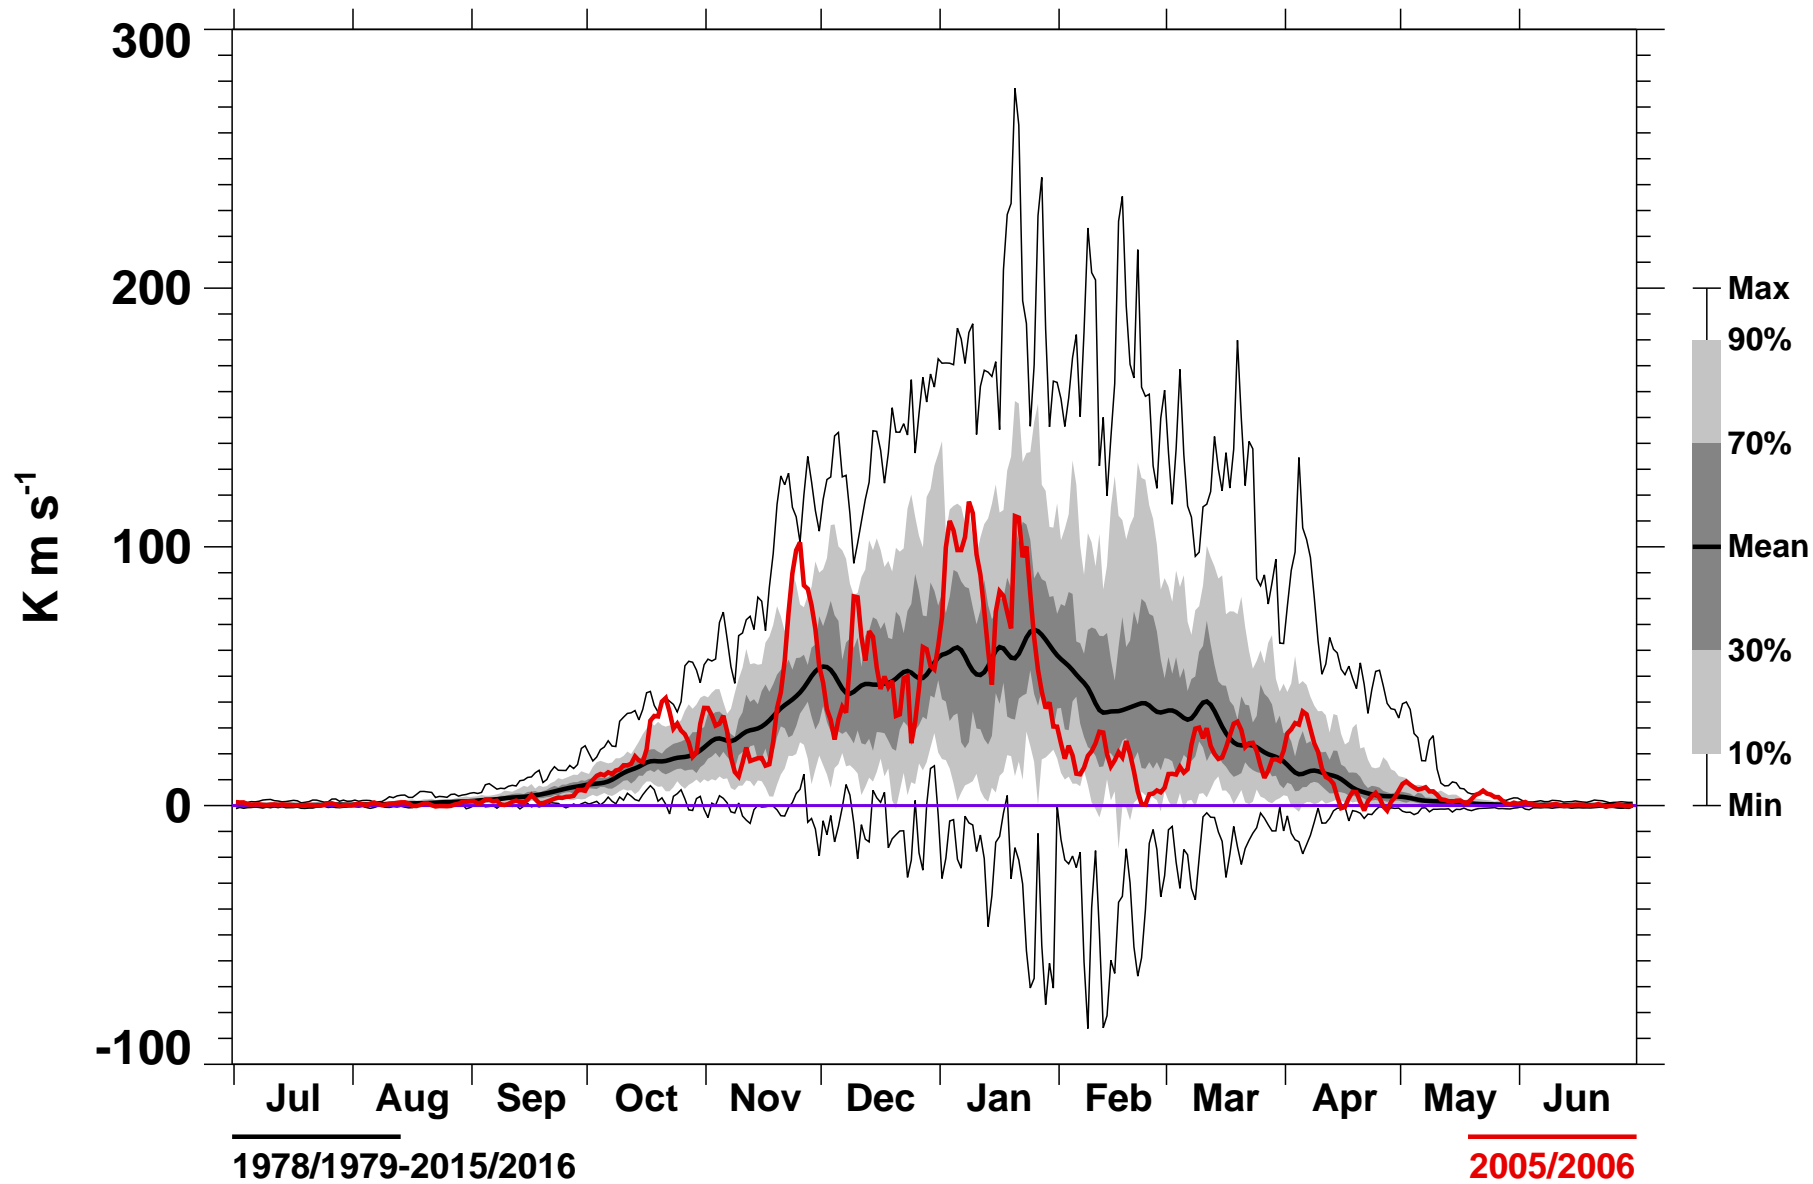

# 60°N Heat Flux 30 hPa MERRA

1978/1979-2015/2016

2005/2006

2016-07-07T14:11:16Z