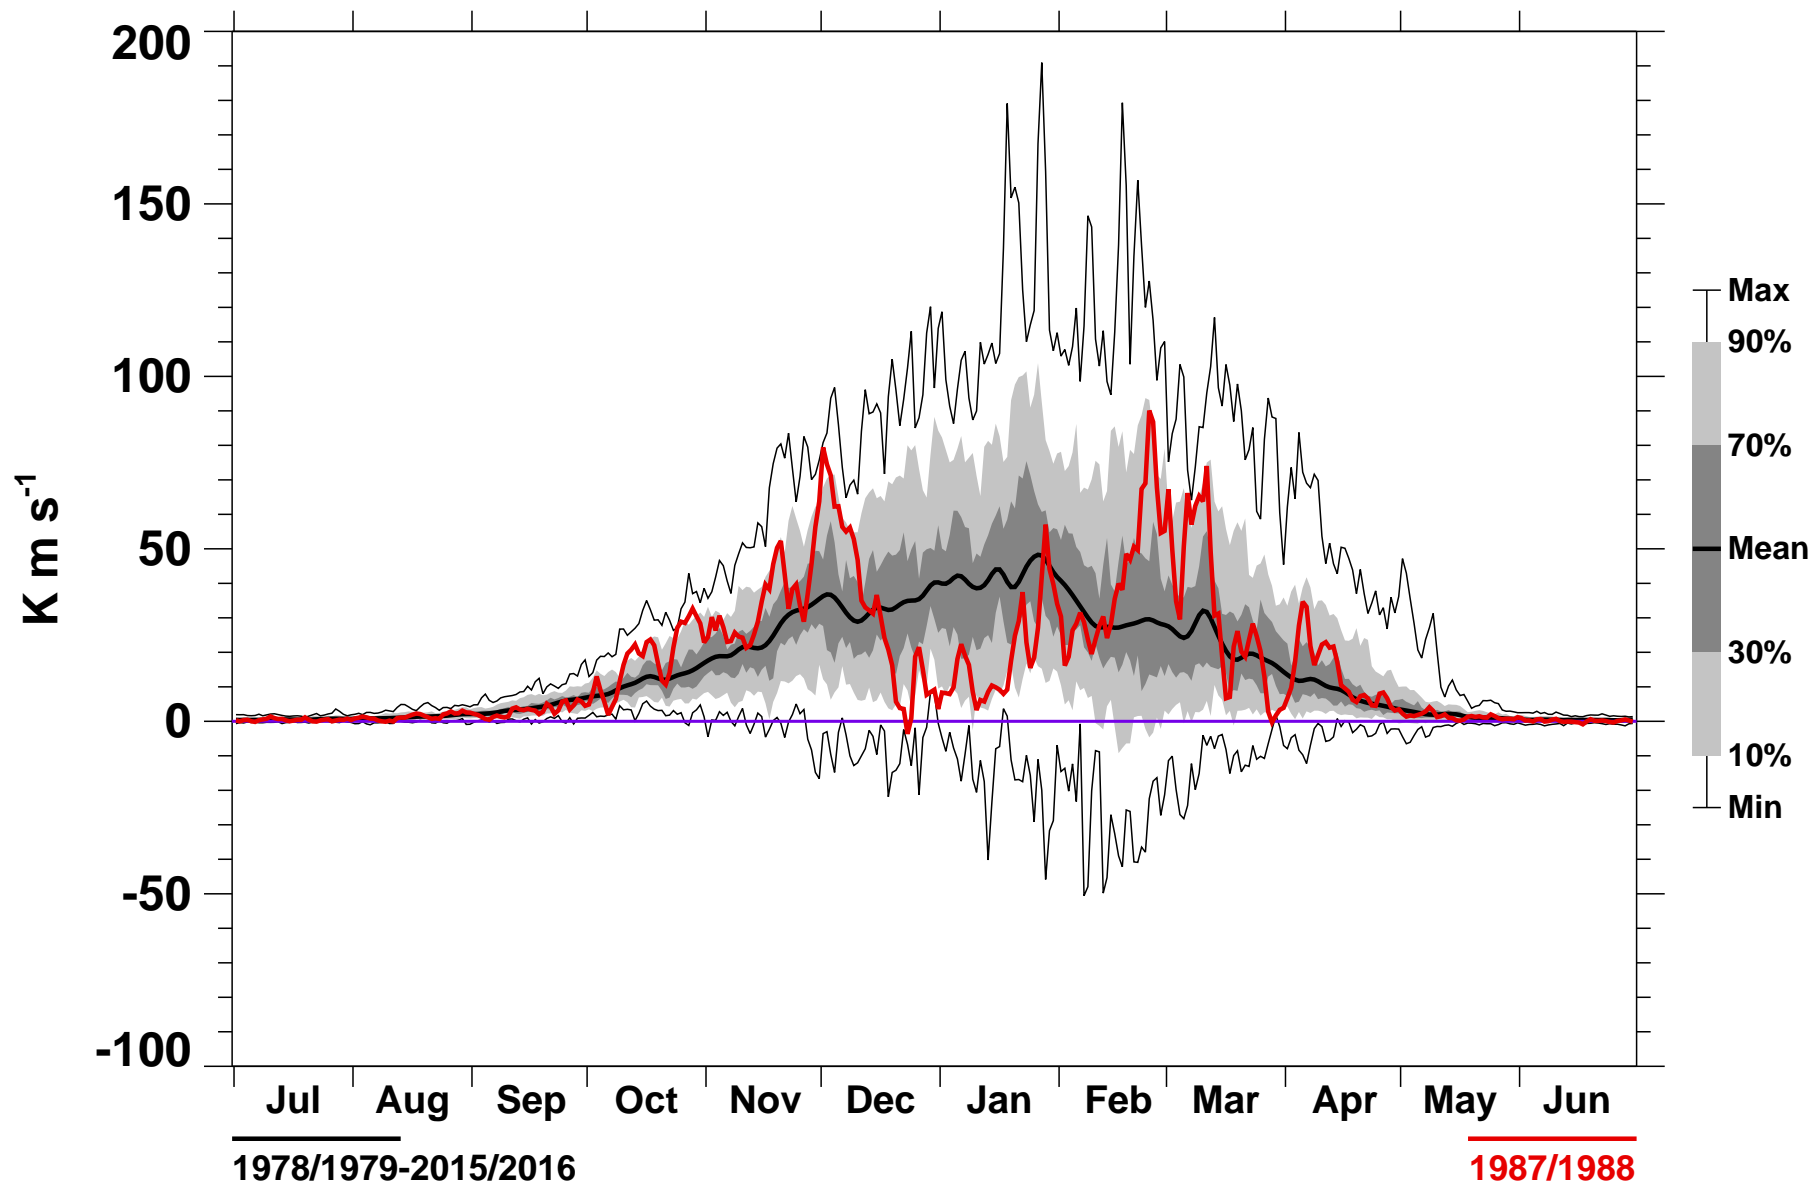

# 60°N Heat Flux 50 hPa MERRA

1978/1979-2015/2016

1987/1988

2016-07-07T14:24:45Z