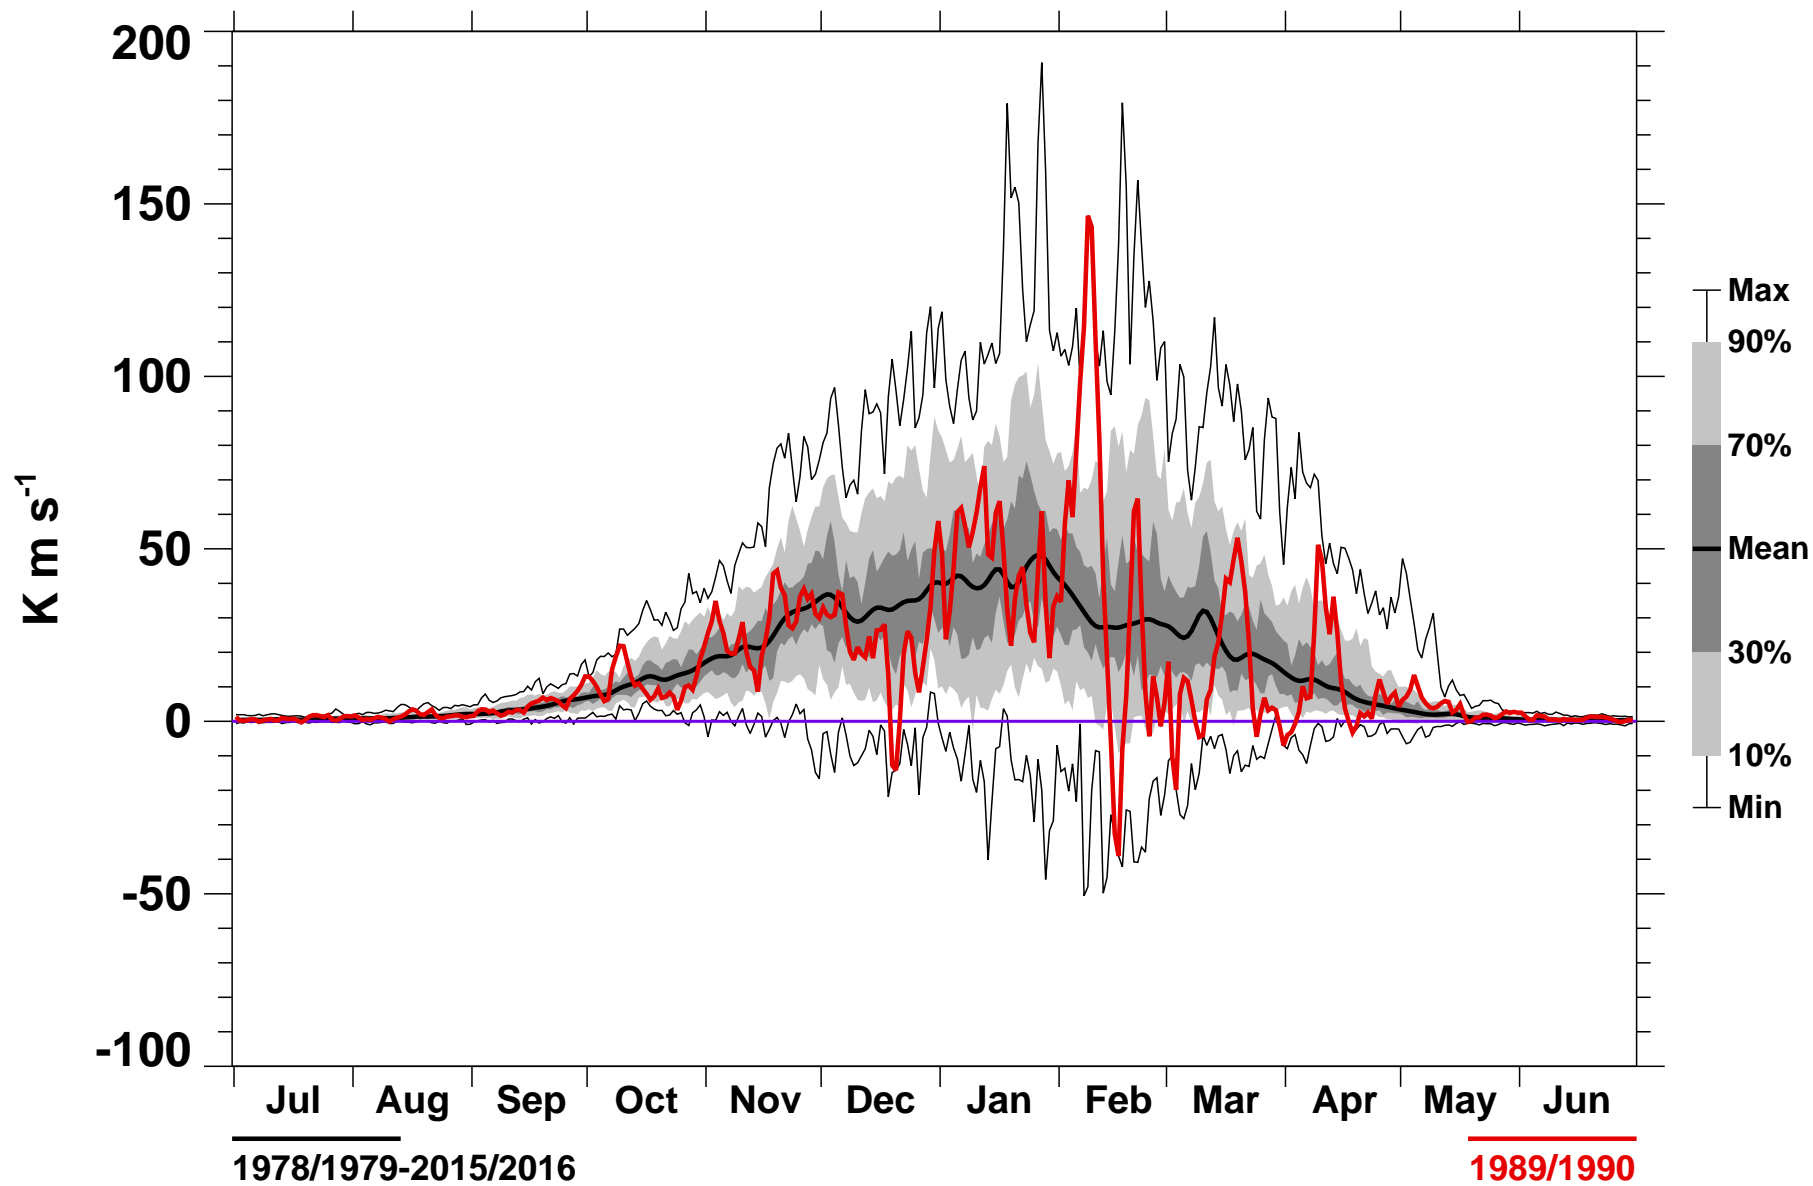

60°N Heat Flux 50 hPa MERRA

1978/1979-2015/2016

1989/1990

2016-07-07T14:23:16Z