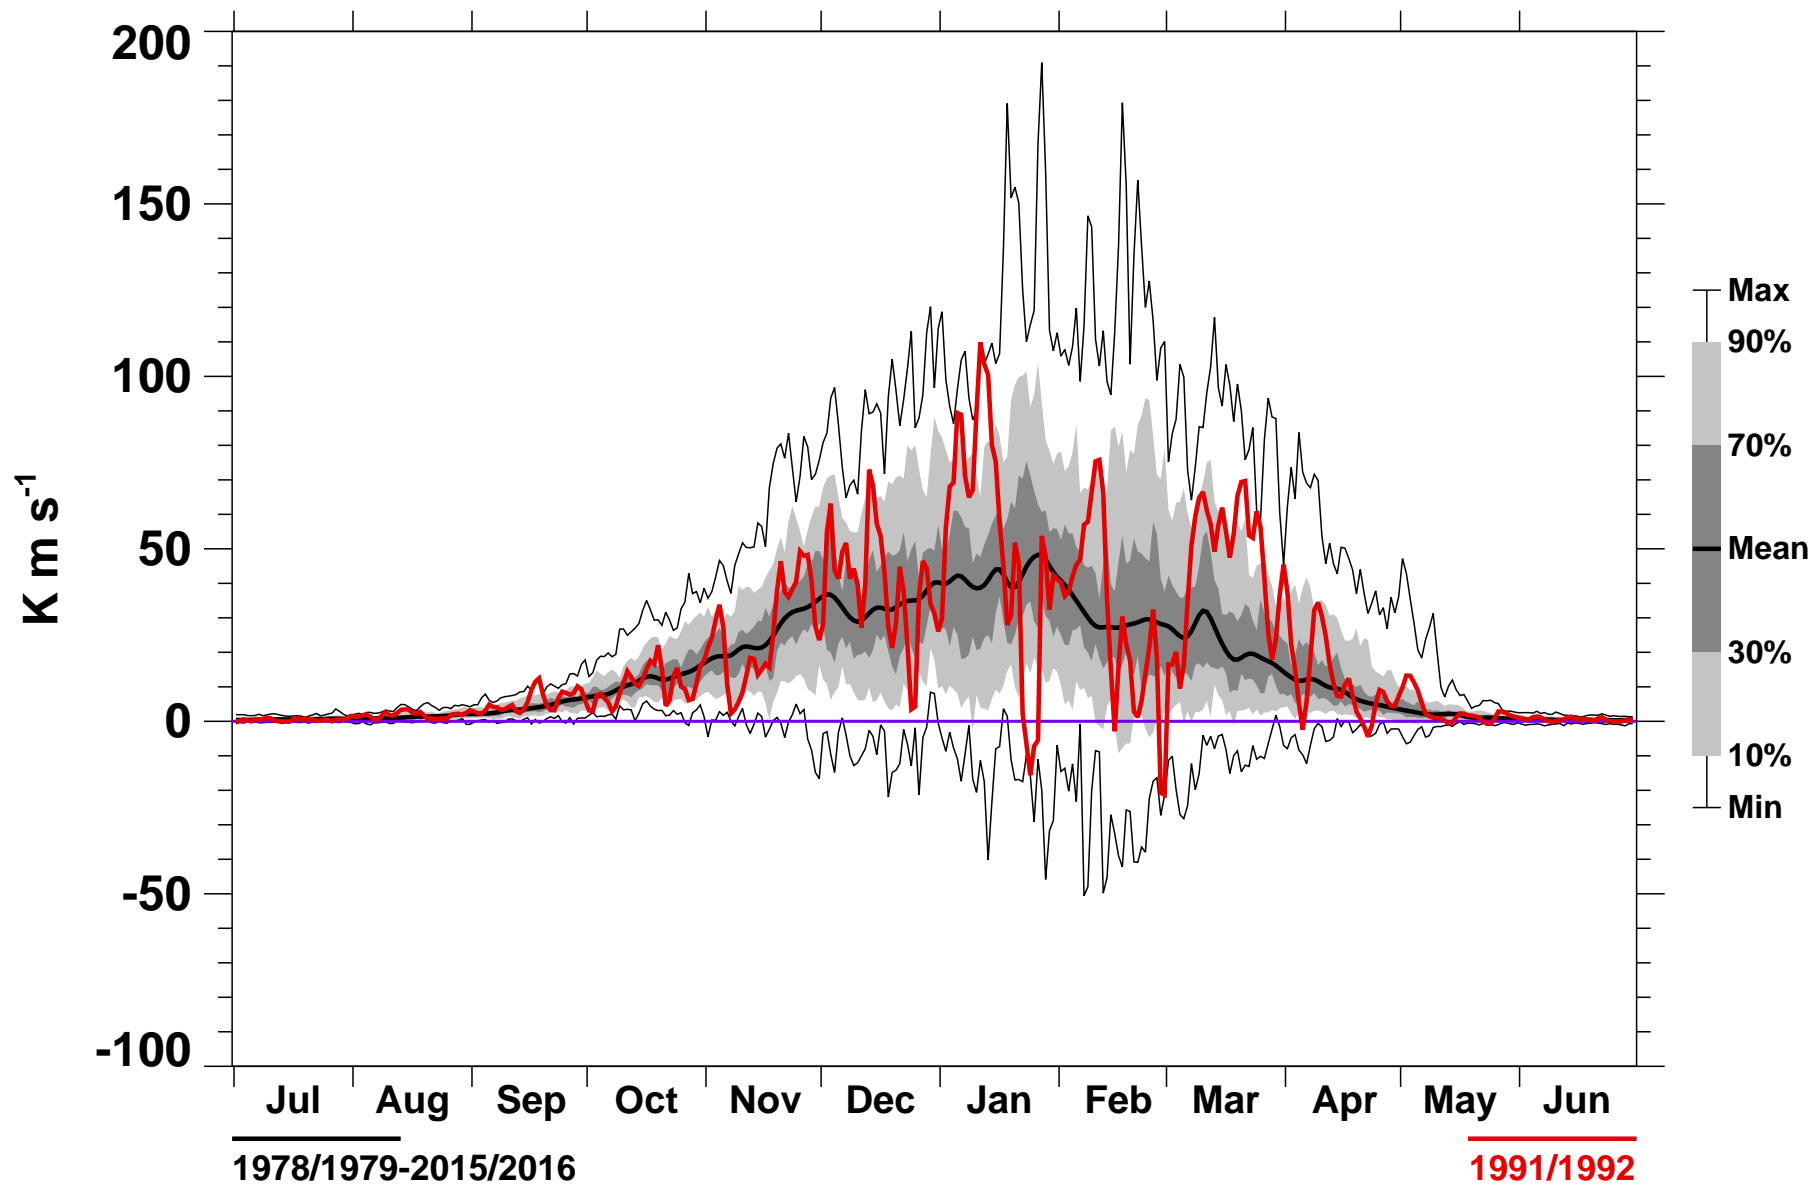

60°N Heat Flux 50 hPa MERRA

1978/1979-2015/2016

1991/1992

2016-07-07T14:21:47Z