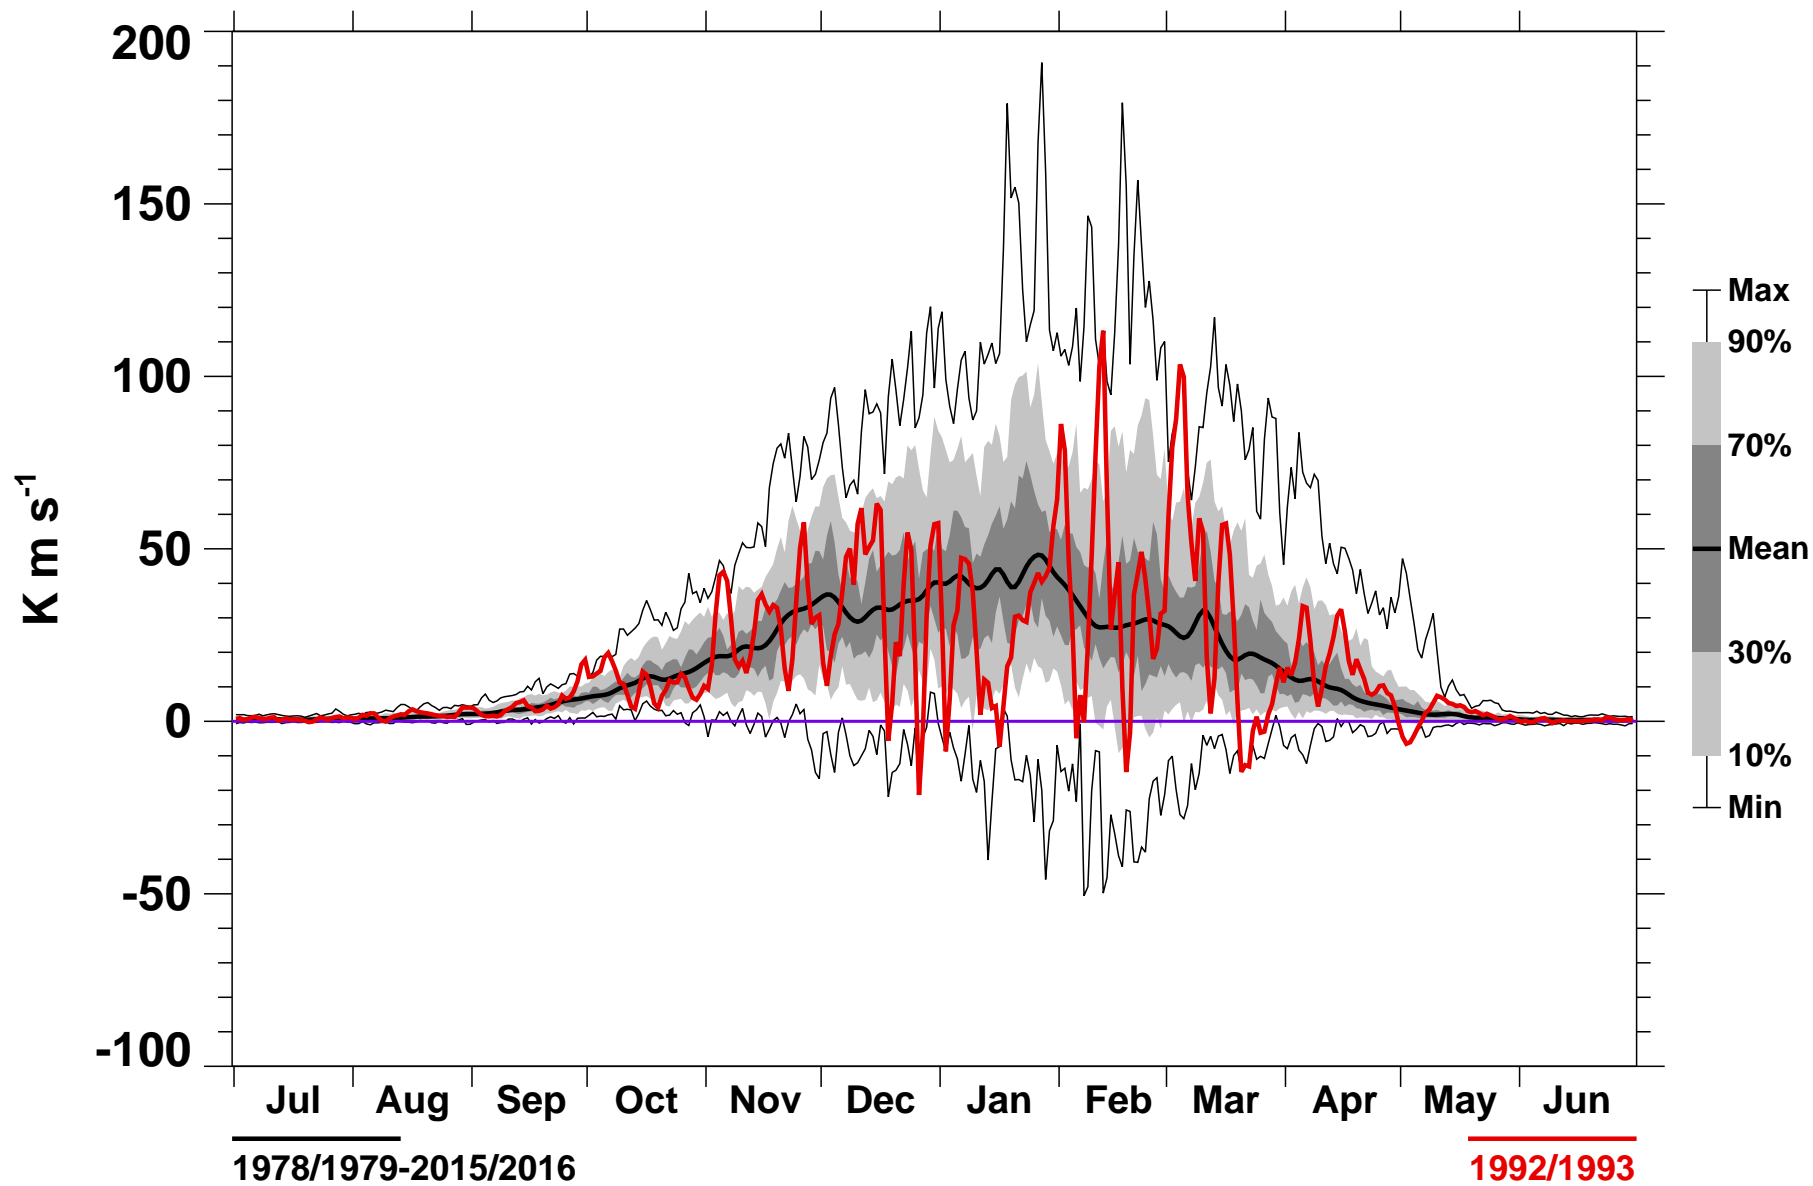

60°N Heat Flux 50 hPa MERRA

1978/1979-2015/2016

1992/1993

2016-07-07T14:21:02Z