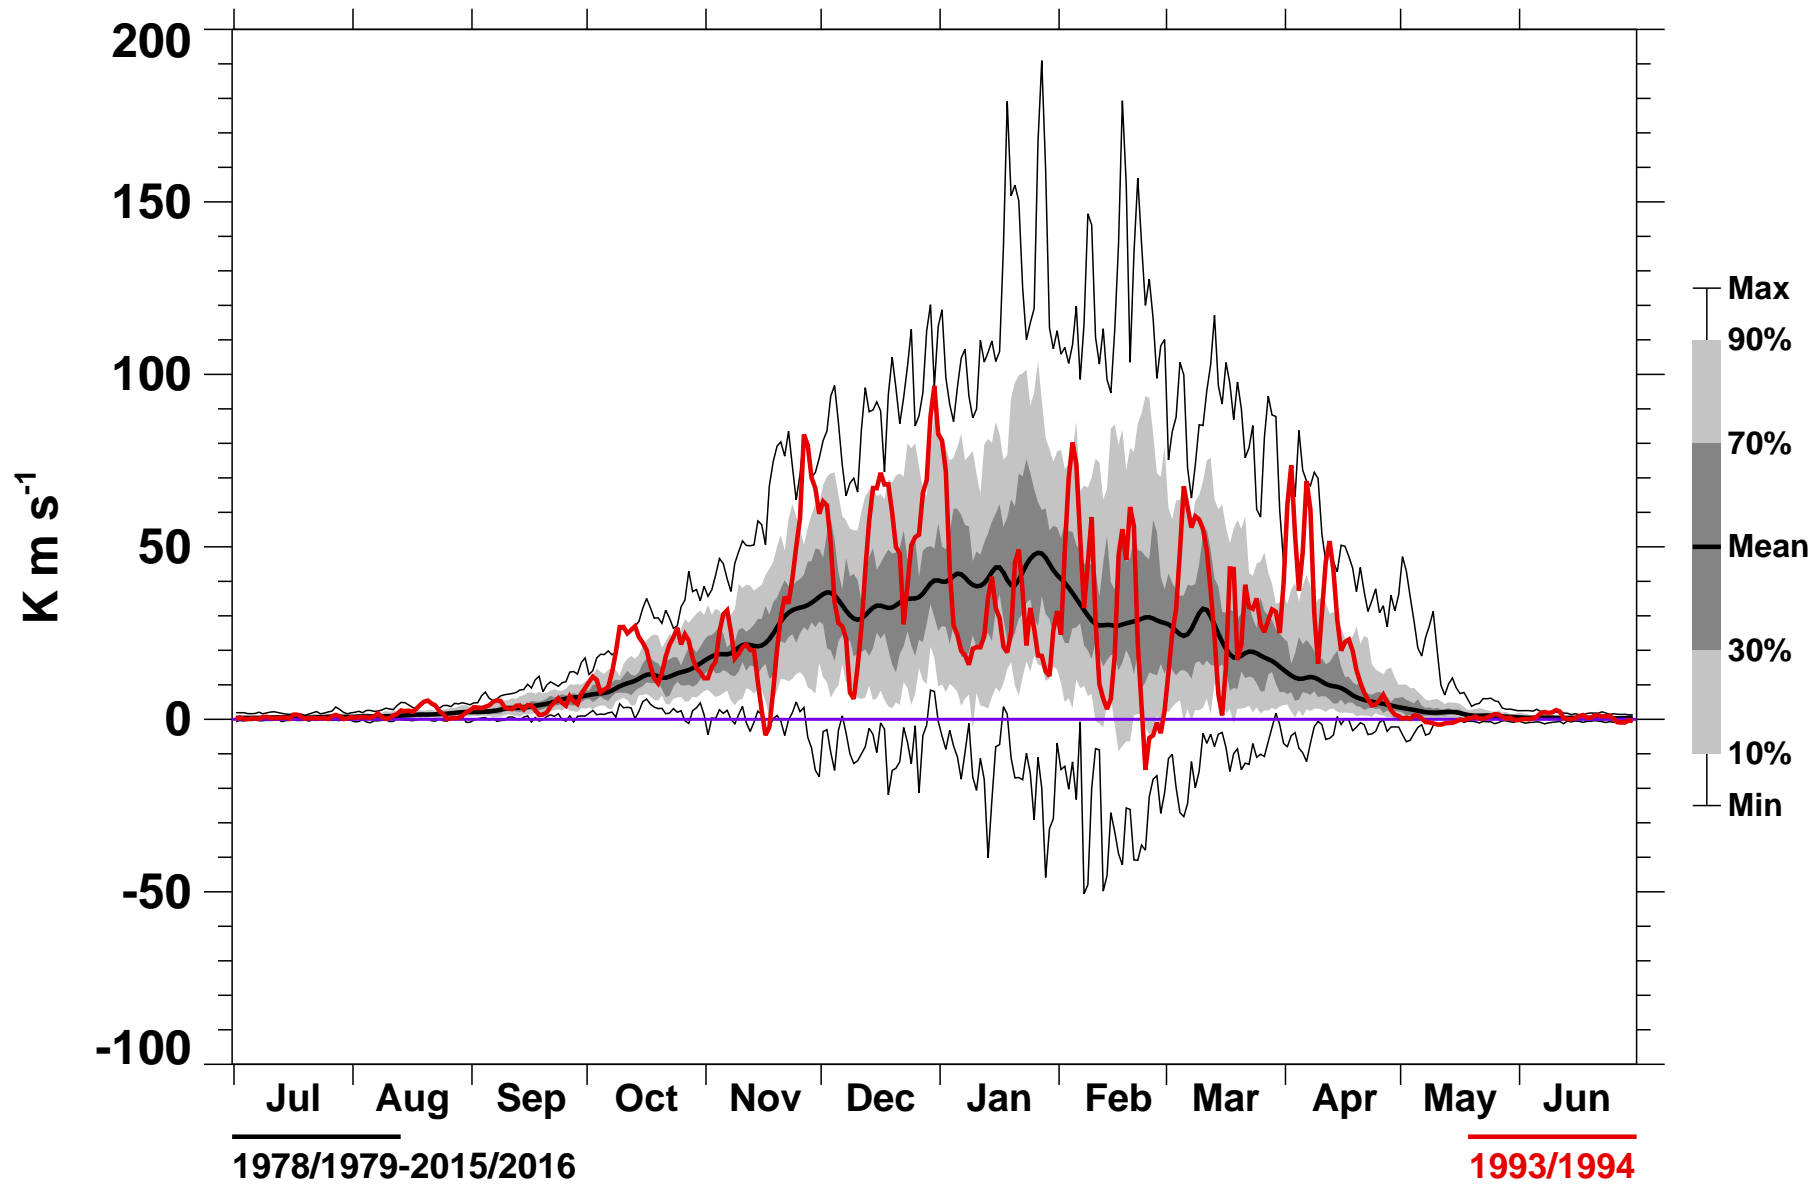

60°N Heat Flux 50 hPa MERRA

1978/1979-2015/2016

1993/1994

2016-07-07T14:20:18Z