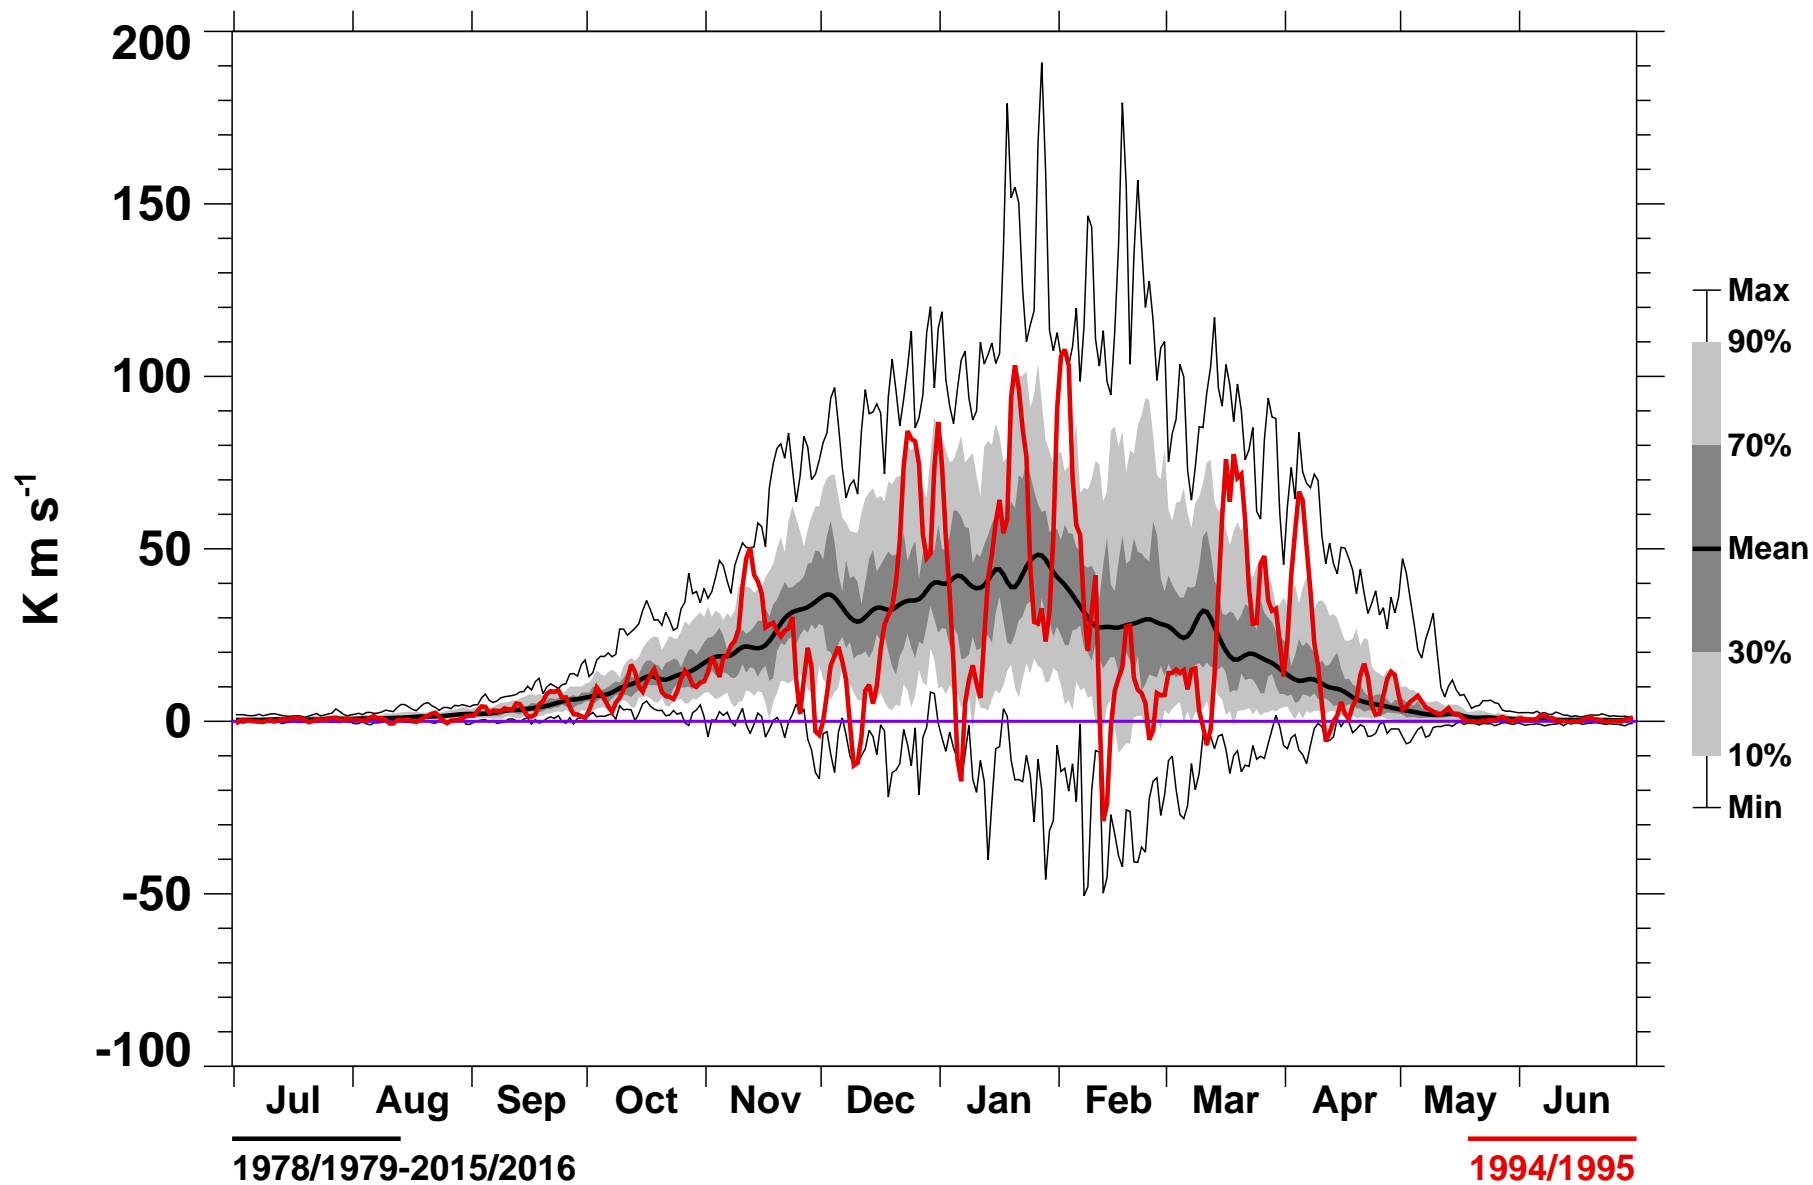

60°N Heat Flux 50 hPa MERRA

1978/1979-2015/2016

1994/1995

2016-07-07T14:19:33Z