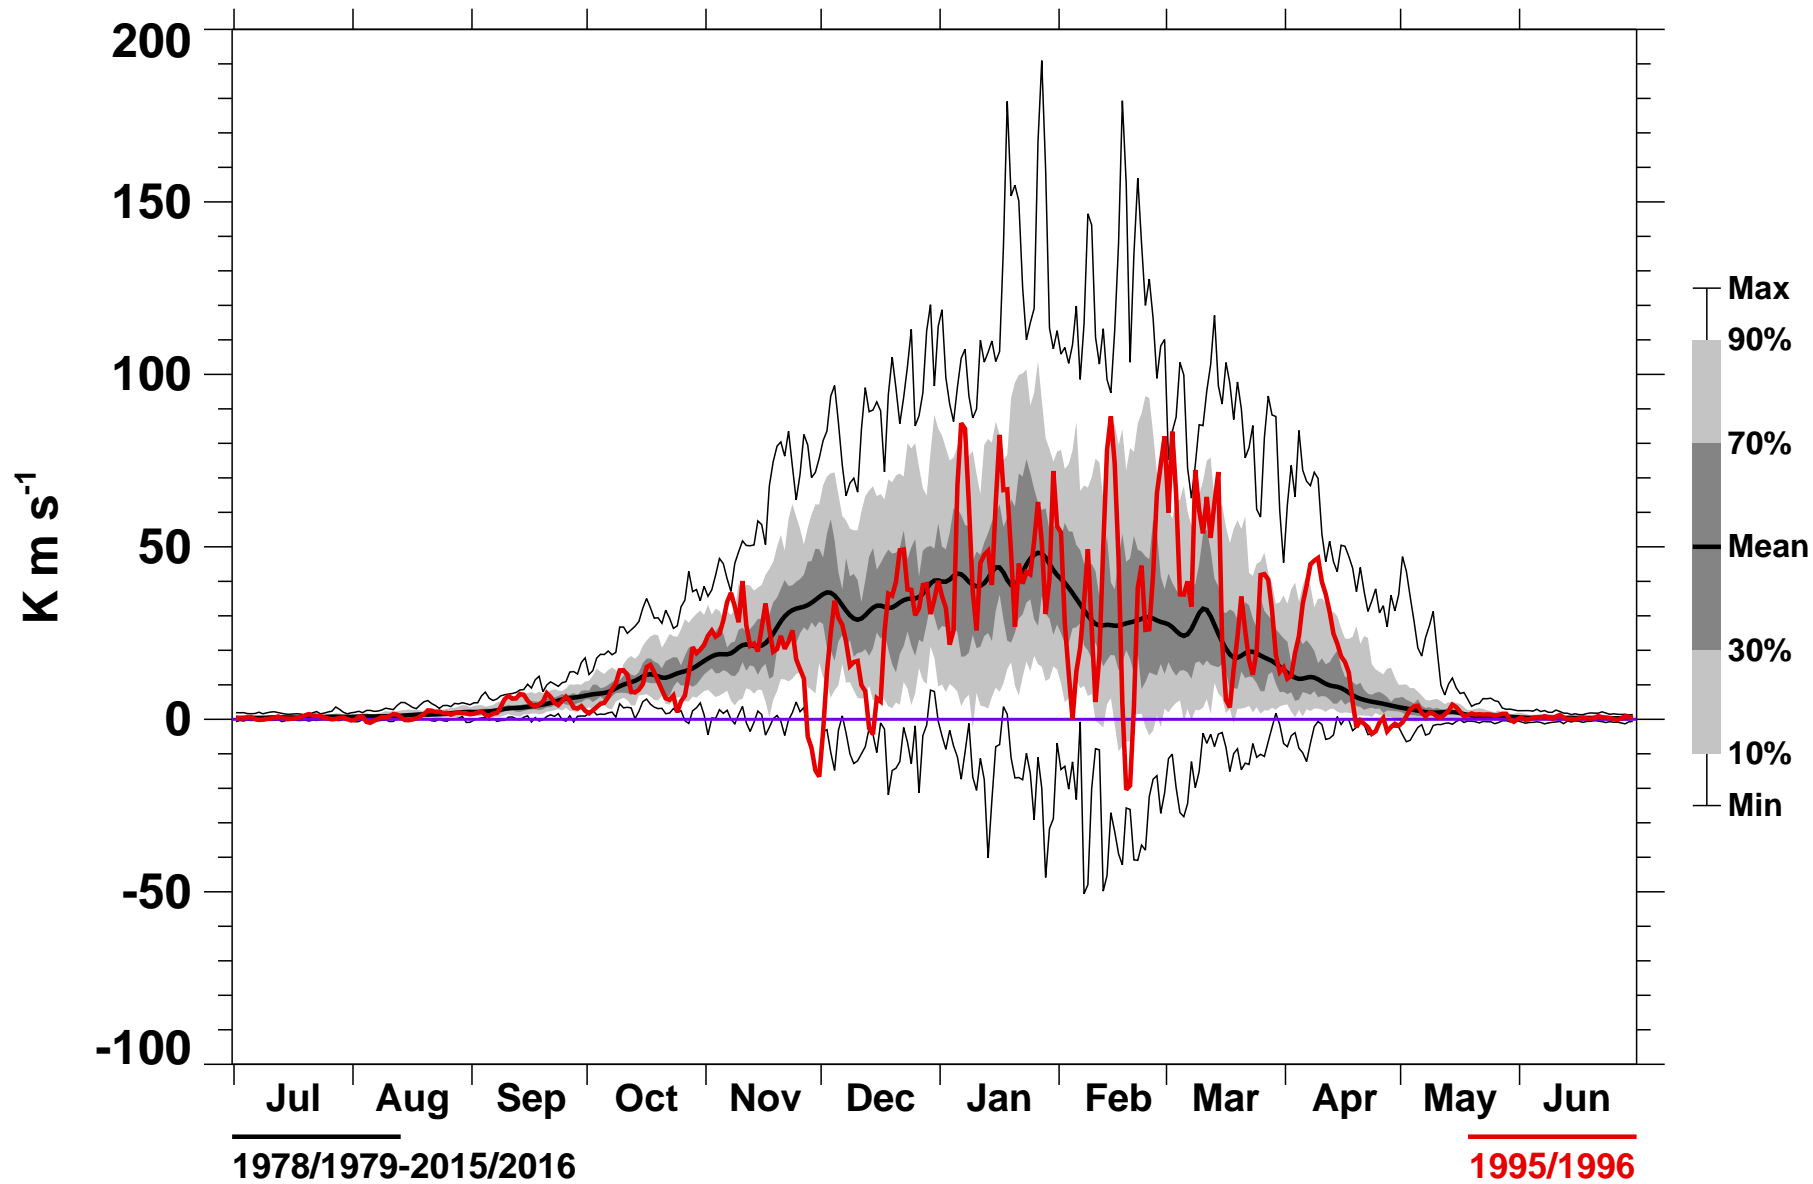

60°N Heat Flux 50 hPa MERRA

1978/1979-2015/2016

1995/1996

2016-07-07T14:18:48Z