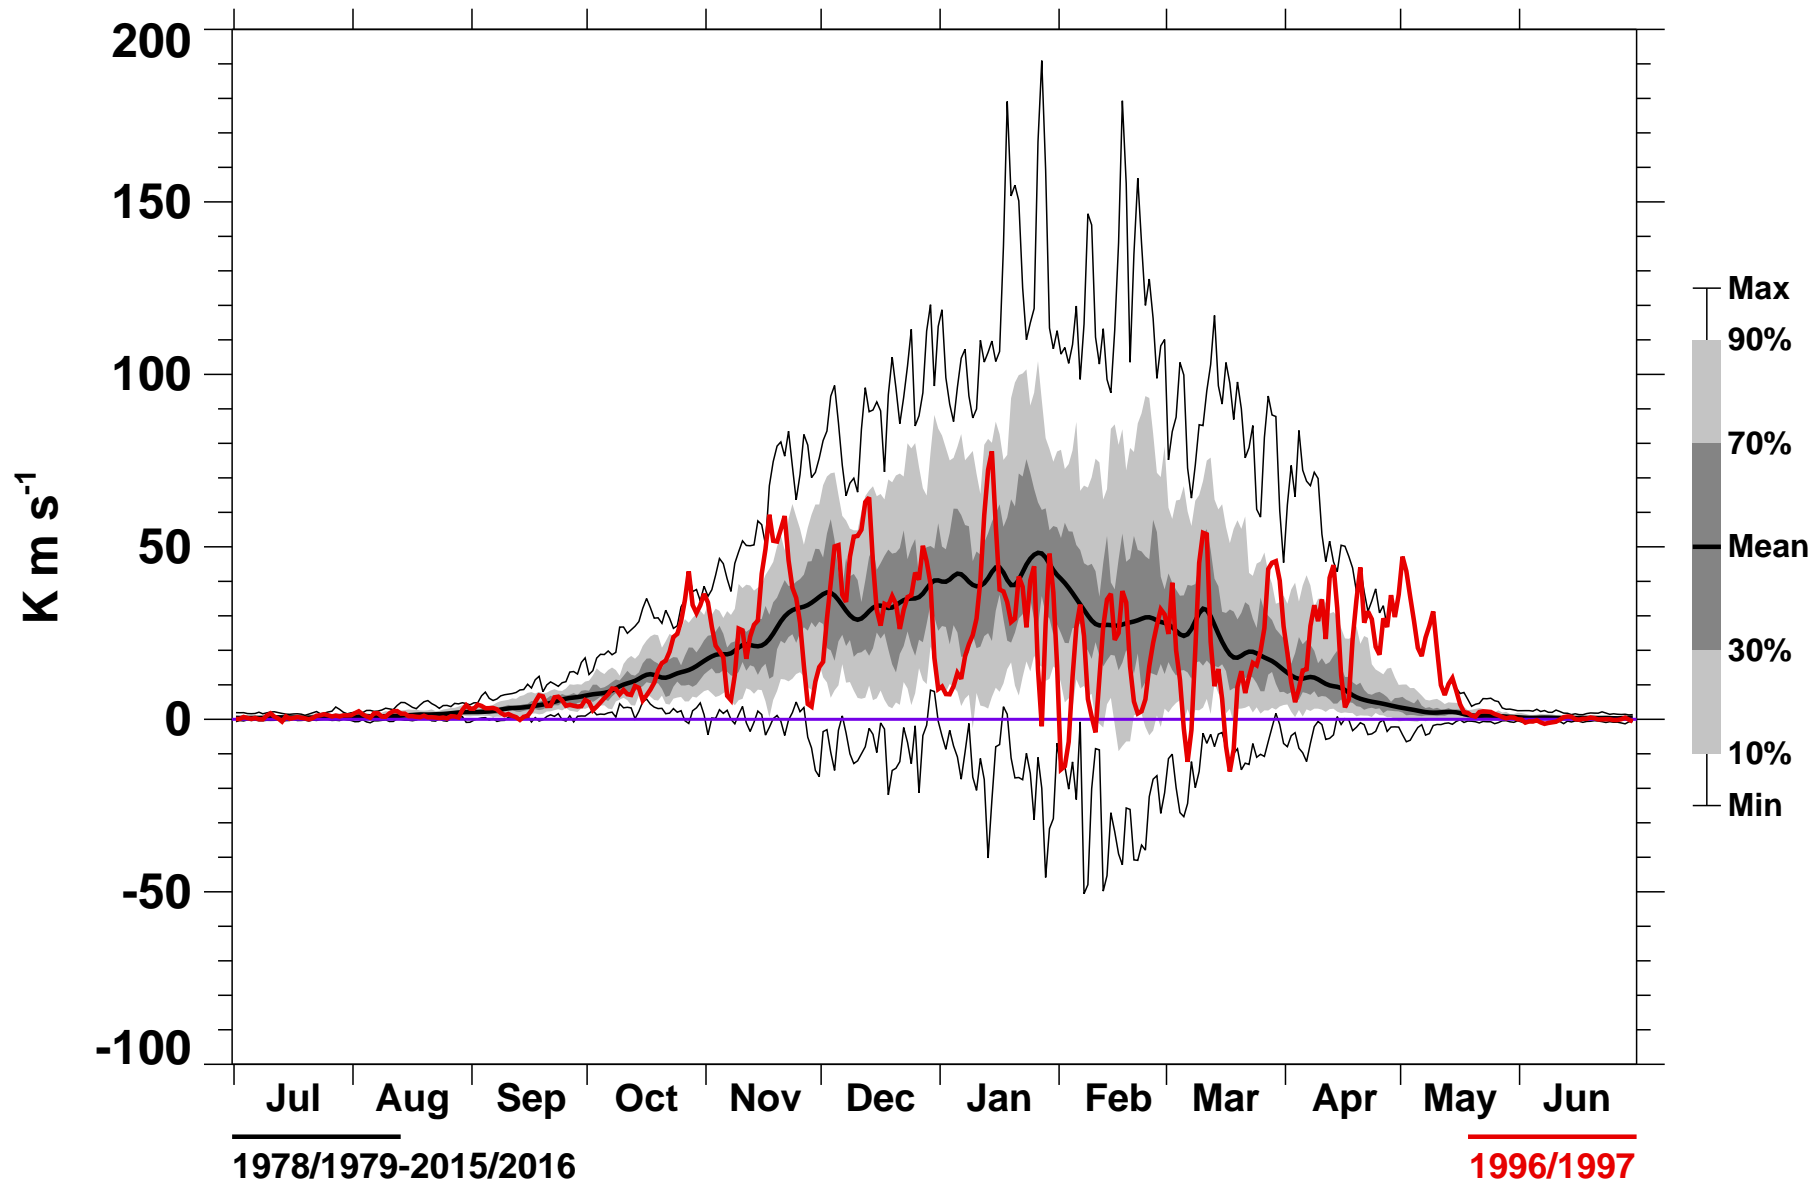

# 60°N Heat Flux 50 hPa MERRA

1978/1979-2015/2016

1996/1997

2016-07-07T14:18:03Z