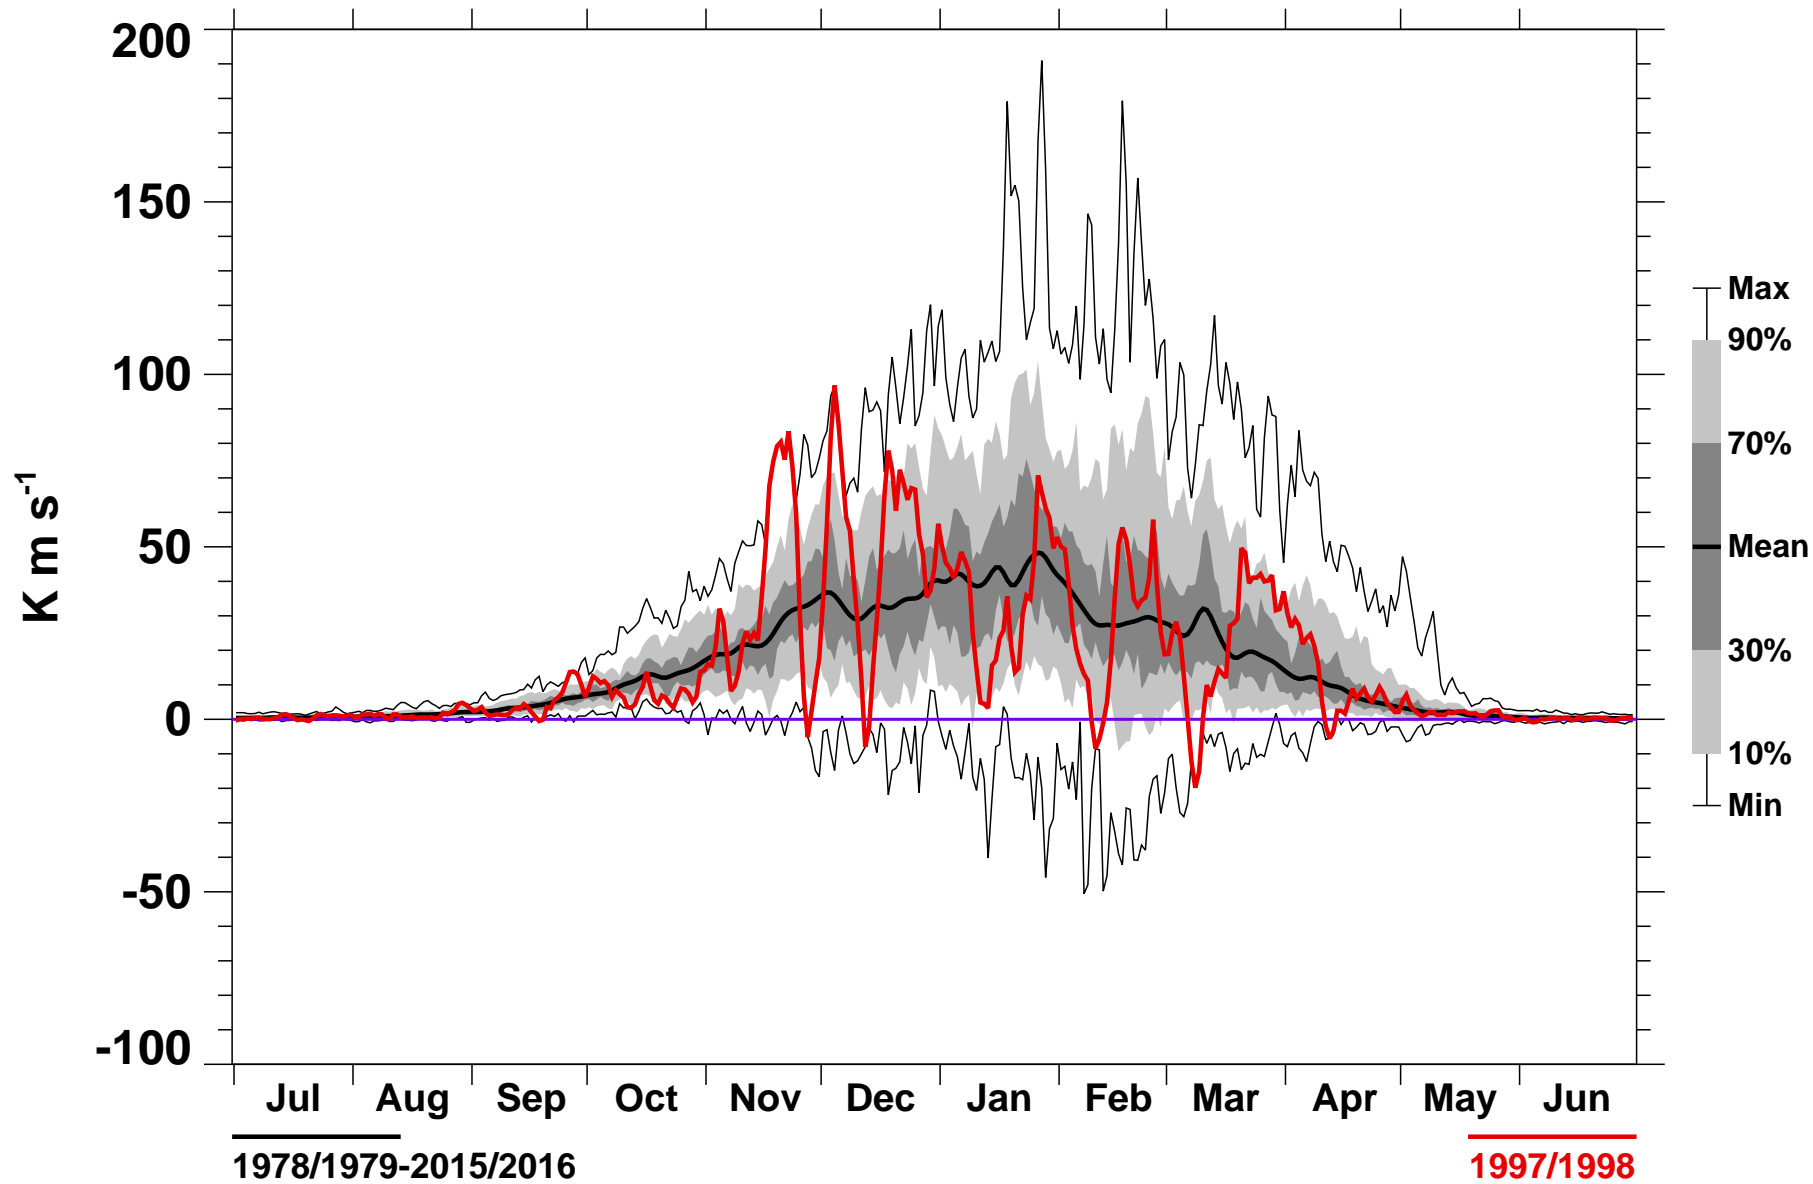

60°N Heat Flux 50 hPa MERRA

1978/1979-2015/2016

1997/1998

2016-07-07T14:17:18Z