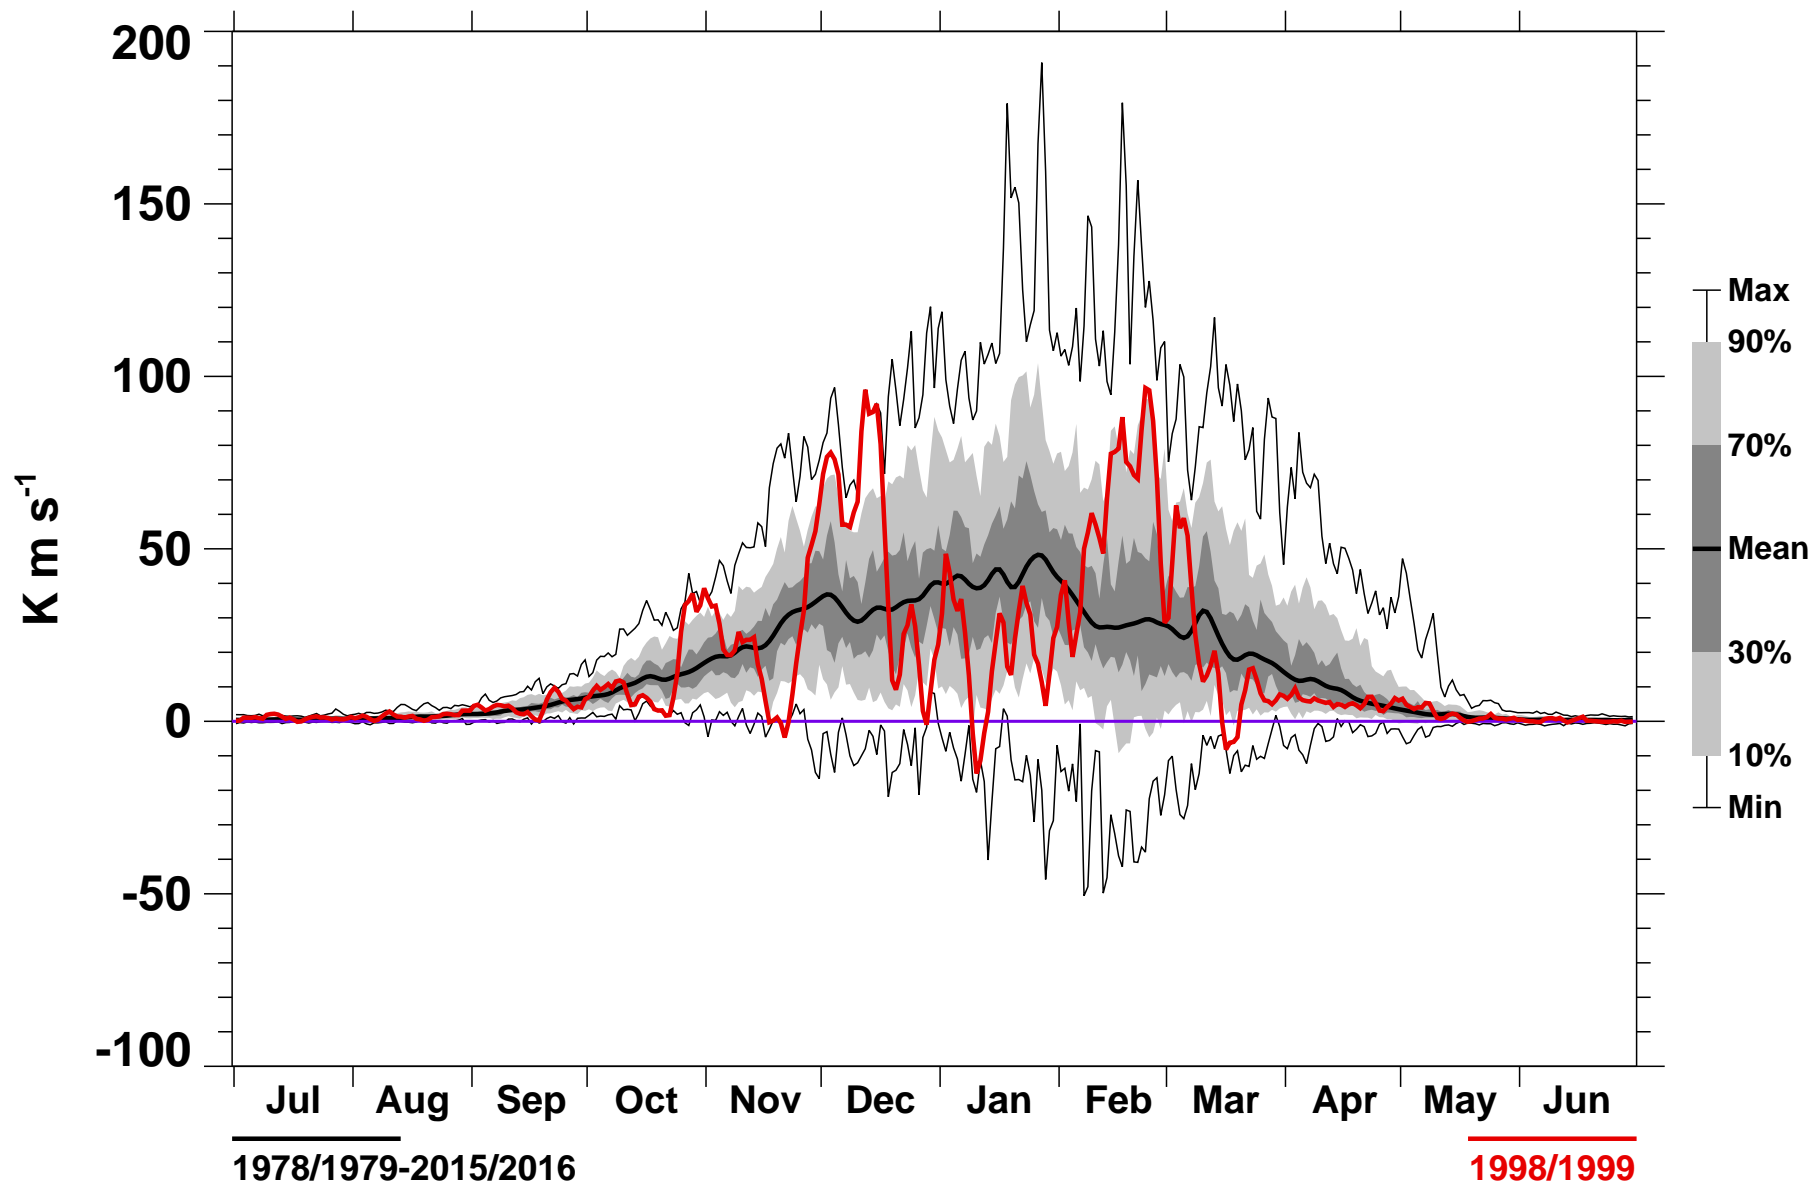

60°N Heat Flux 50 hPa MERRA

1978/1979-2015/2016

1998/1999

2016-07-07T14:16:33Z