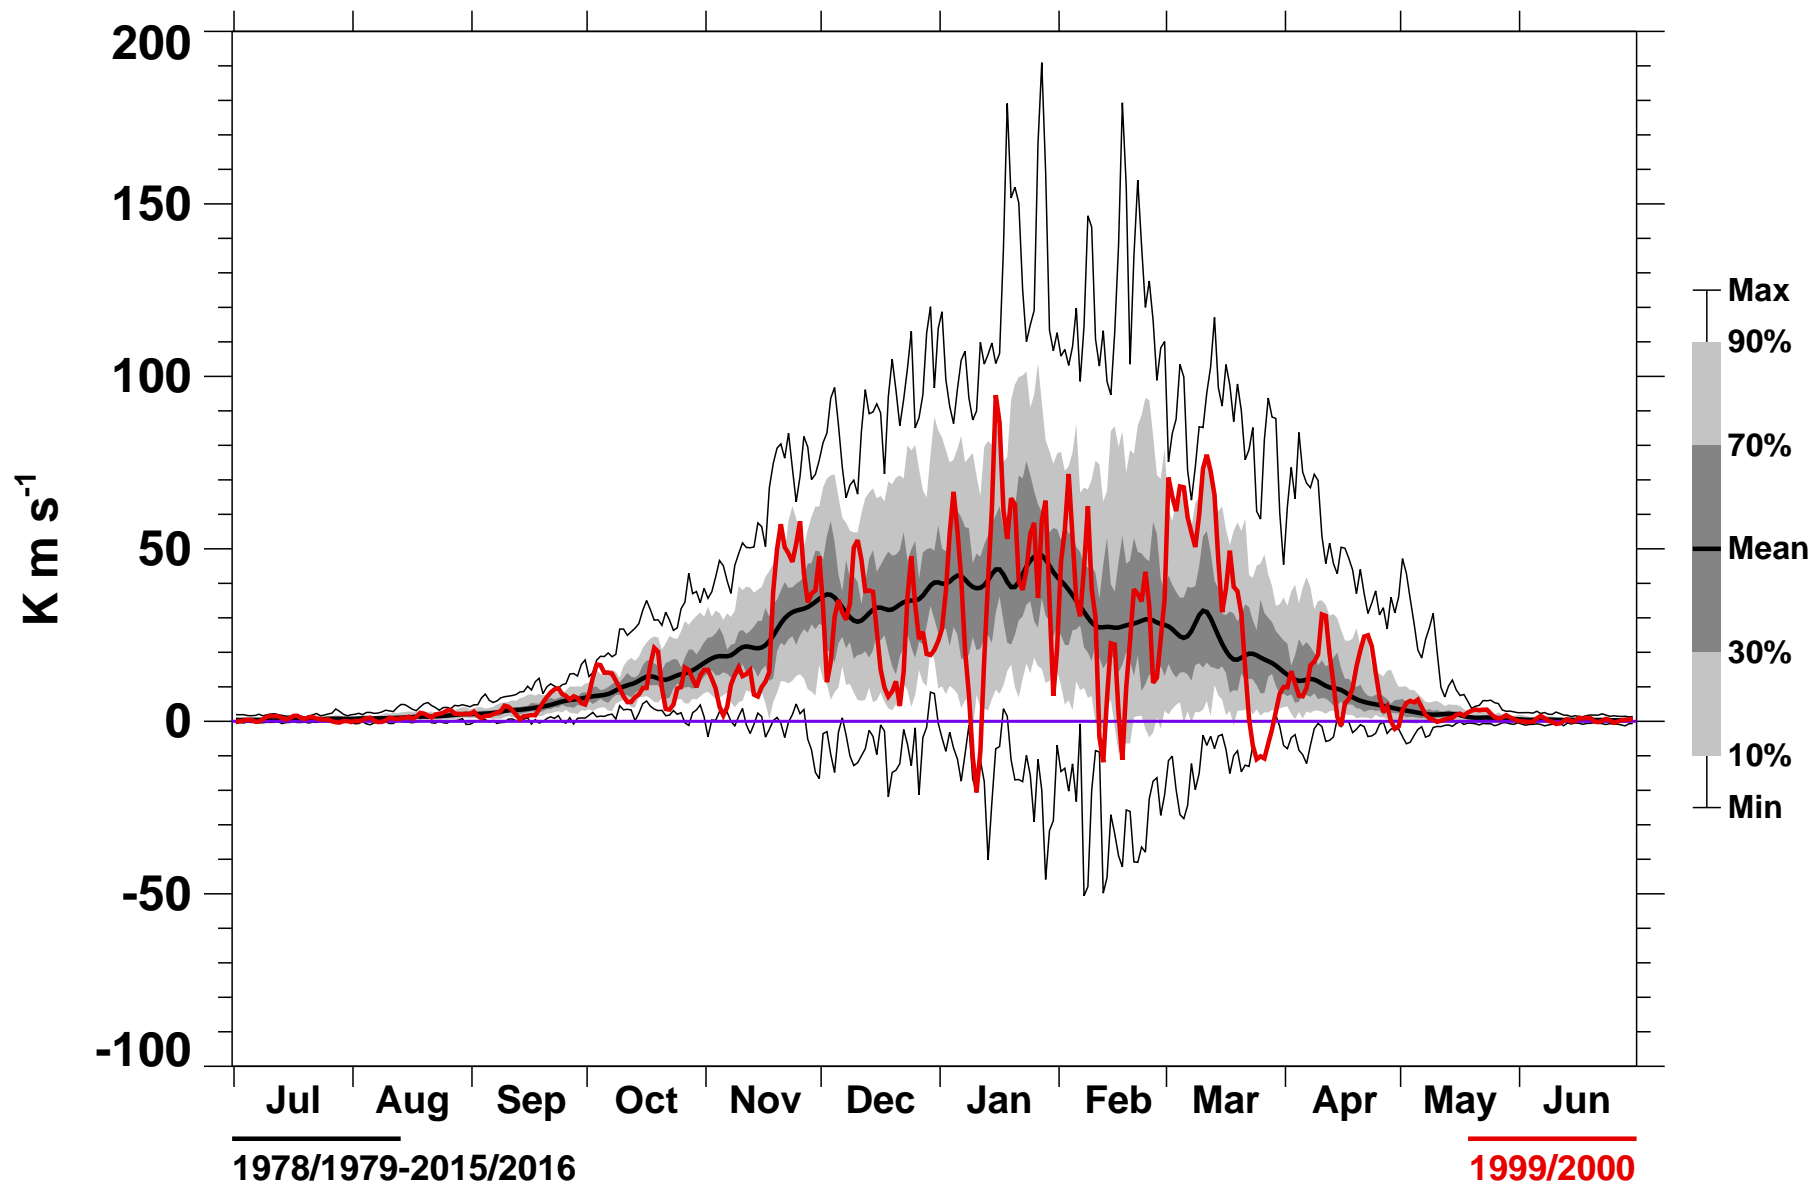

60°N Heat Flux 50 hPa MERRA

1978/1979-2015/2016

1999/2000

2016-07-07T14:15:48Z