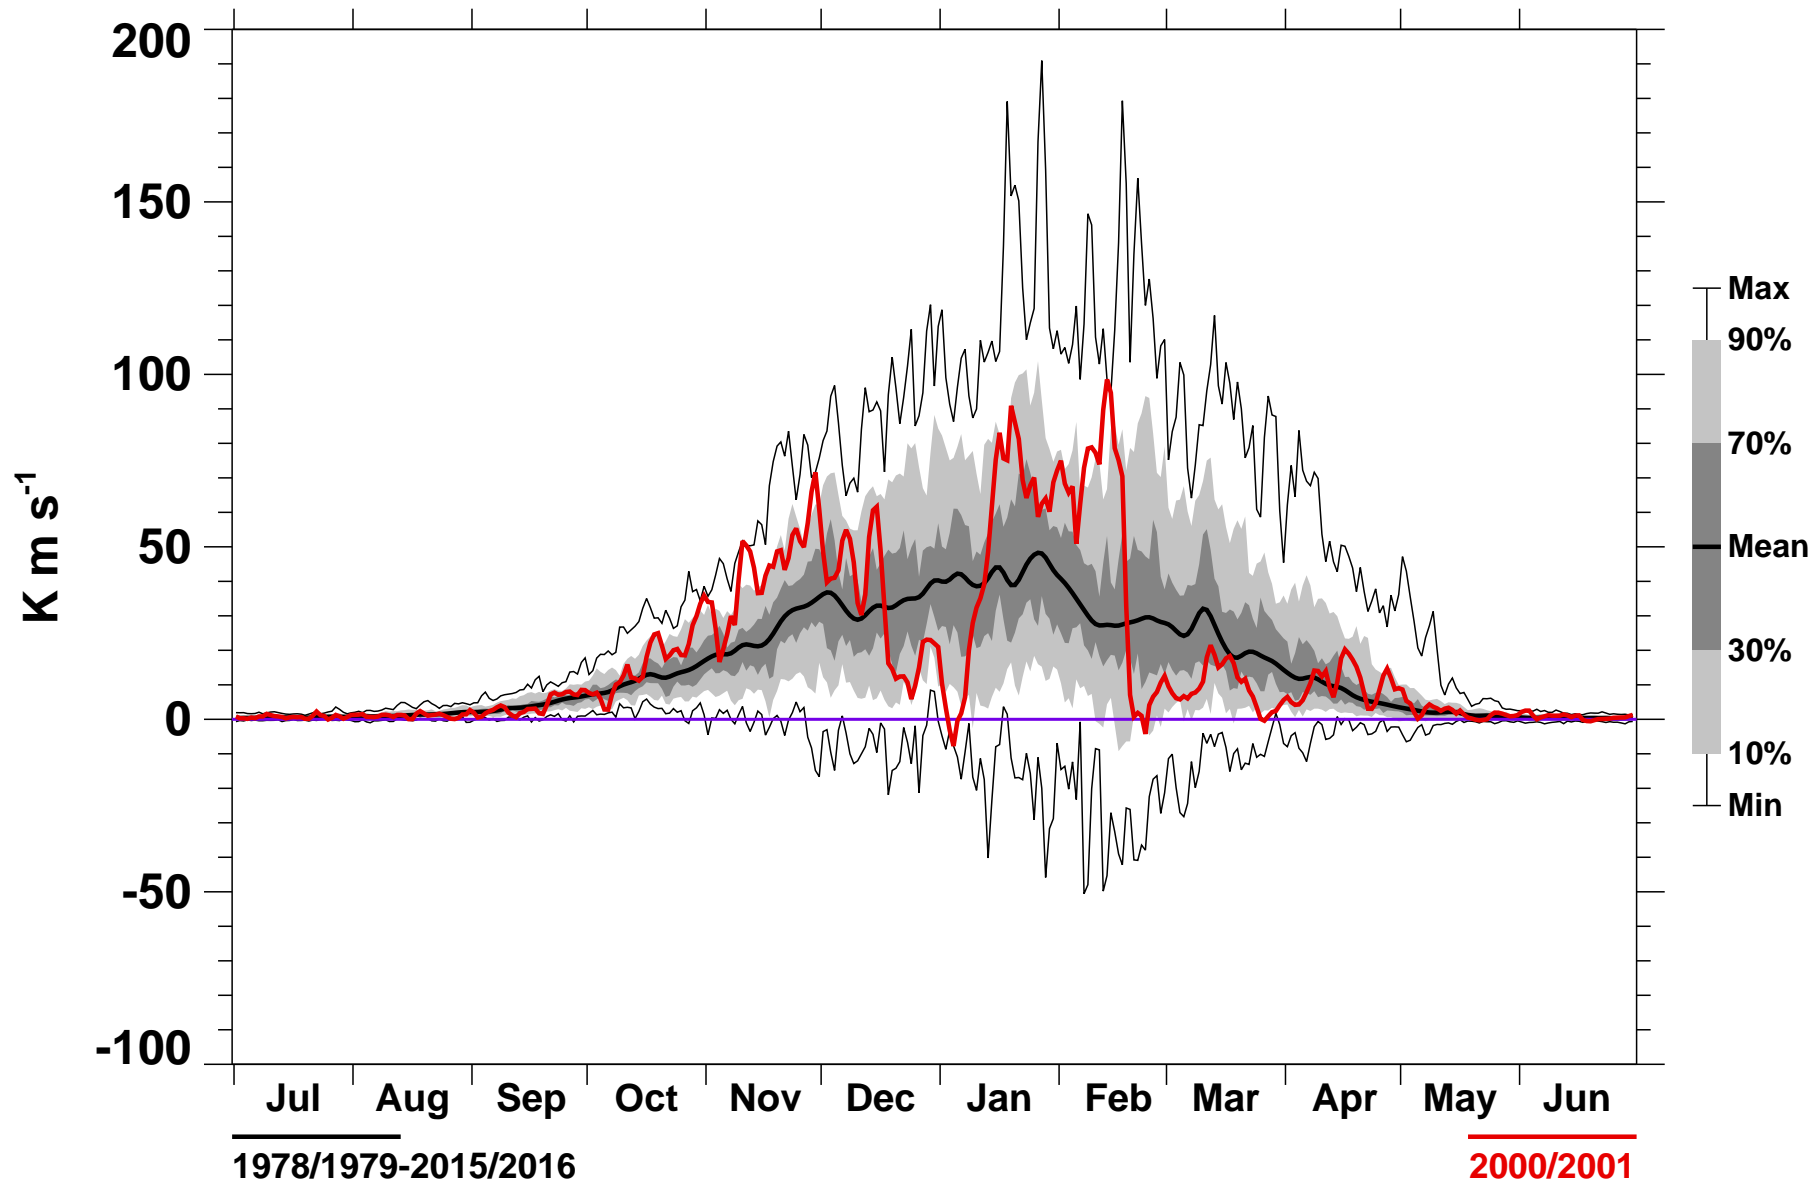

60°N Heat Flux 50 hPa MERRA

1978/1979-2015/2016

2000/2001

2016-07-07T14:15:04Z