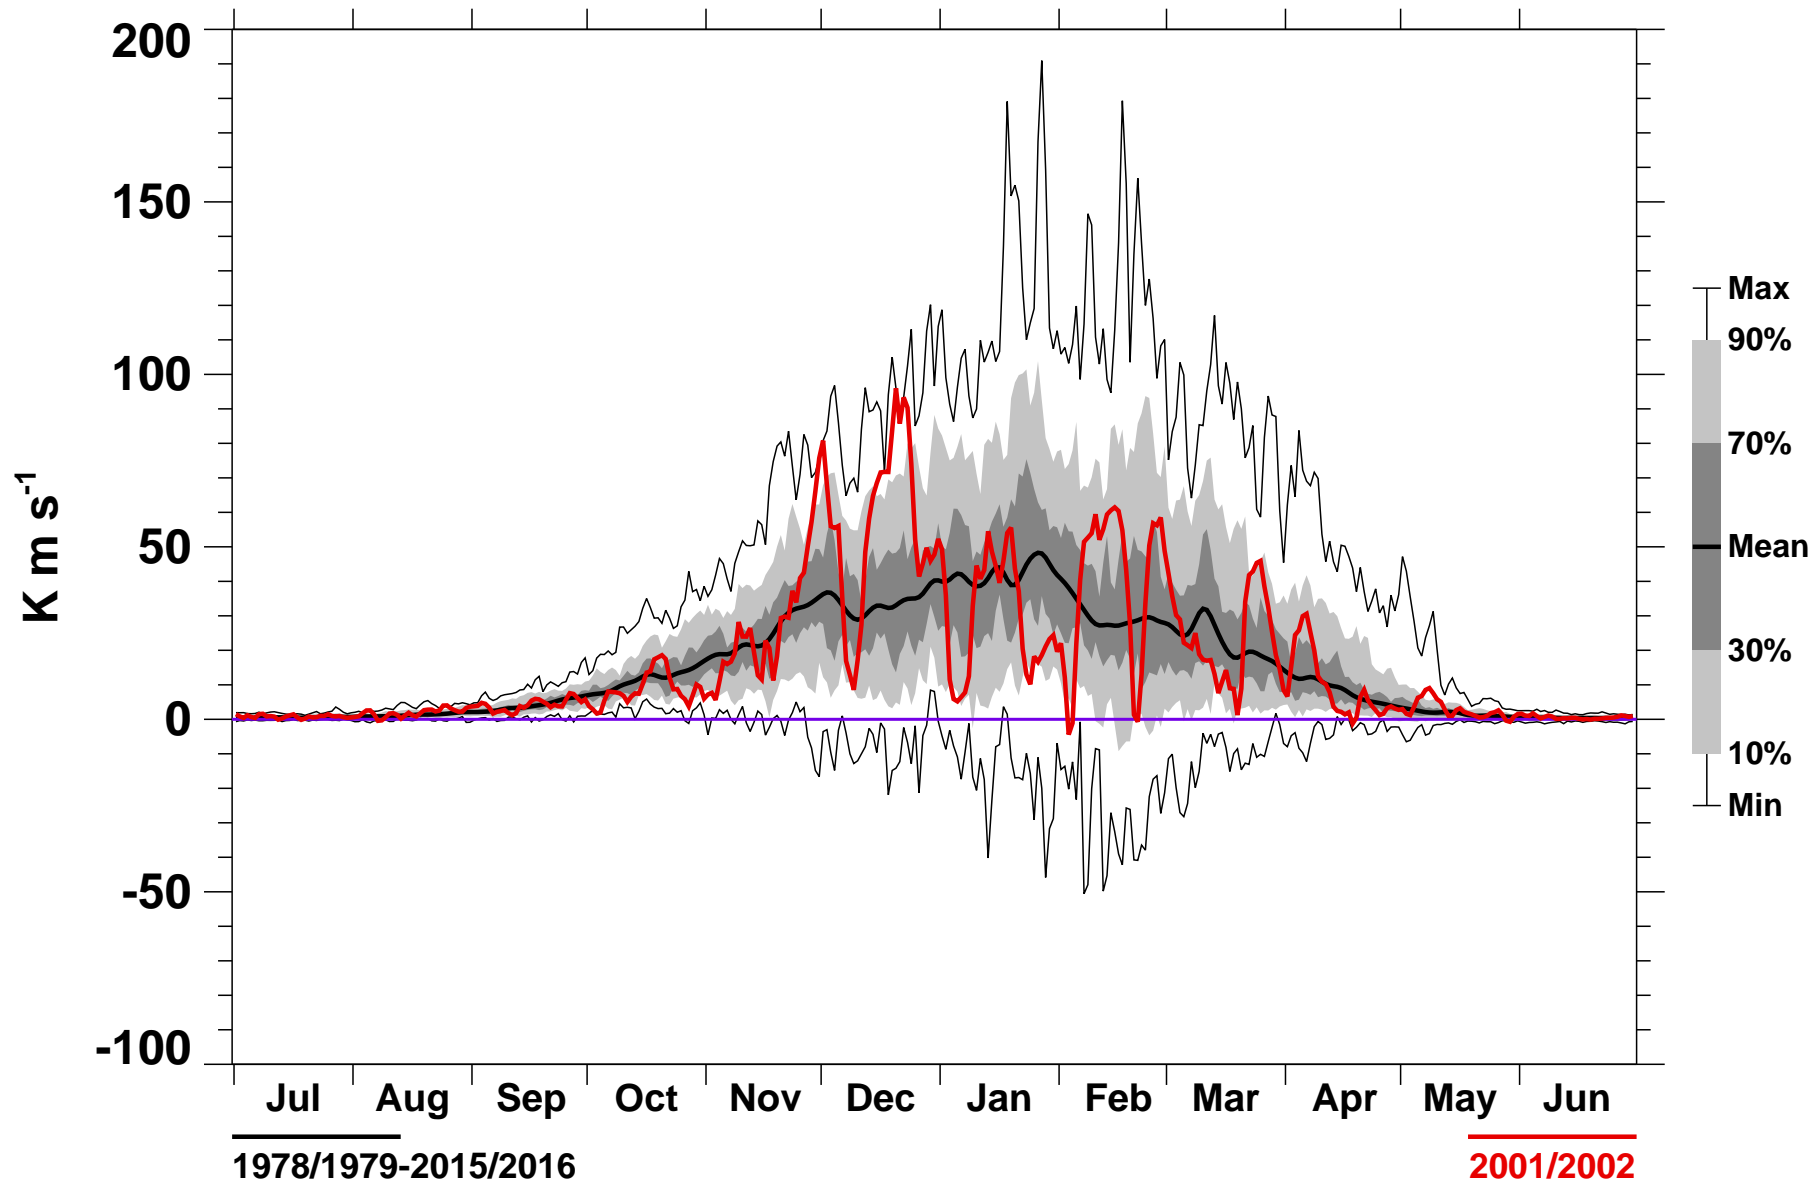

# 60°N Heat Flux 50 hPa MERRA

1978/1979-2015/2016

2001/2002

2016-07-07T14:14:15Z