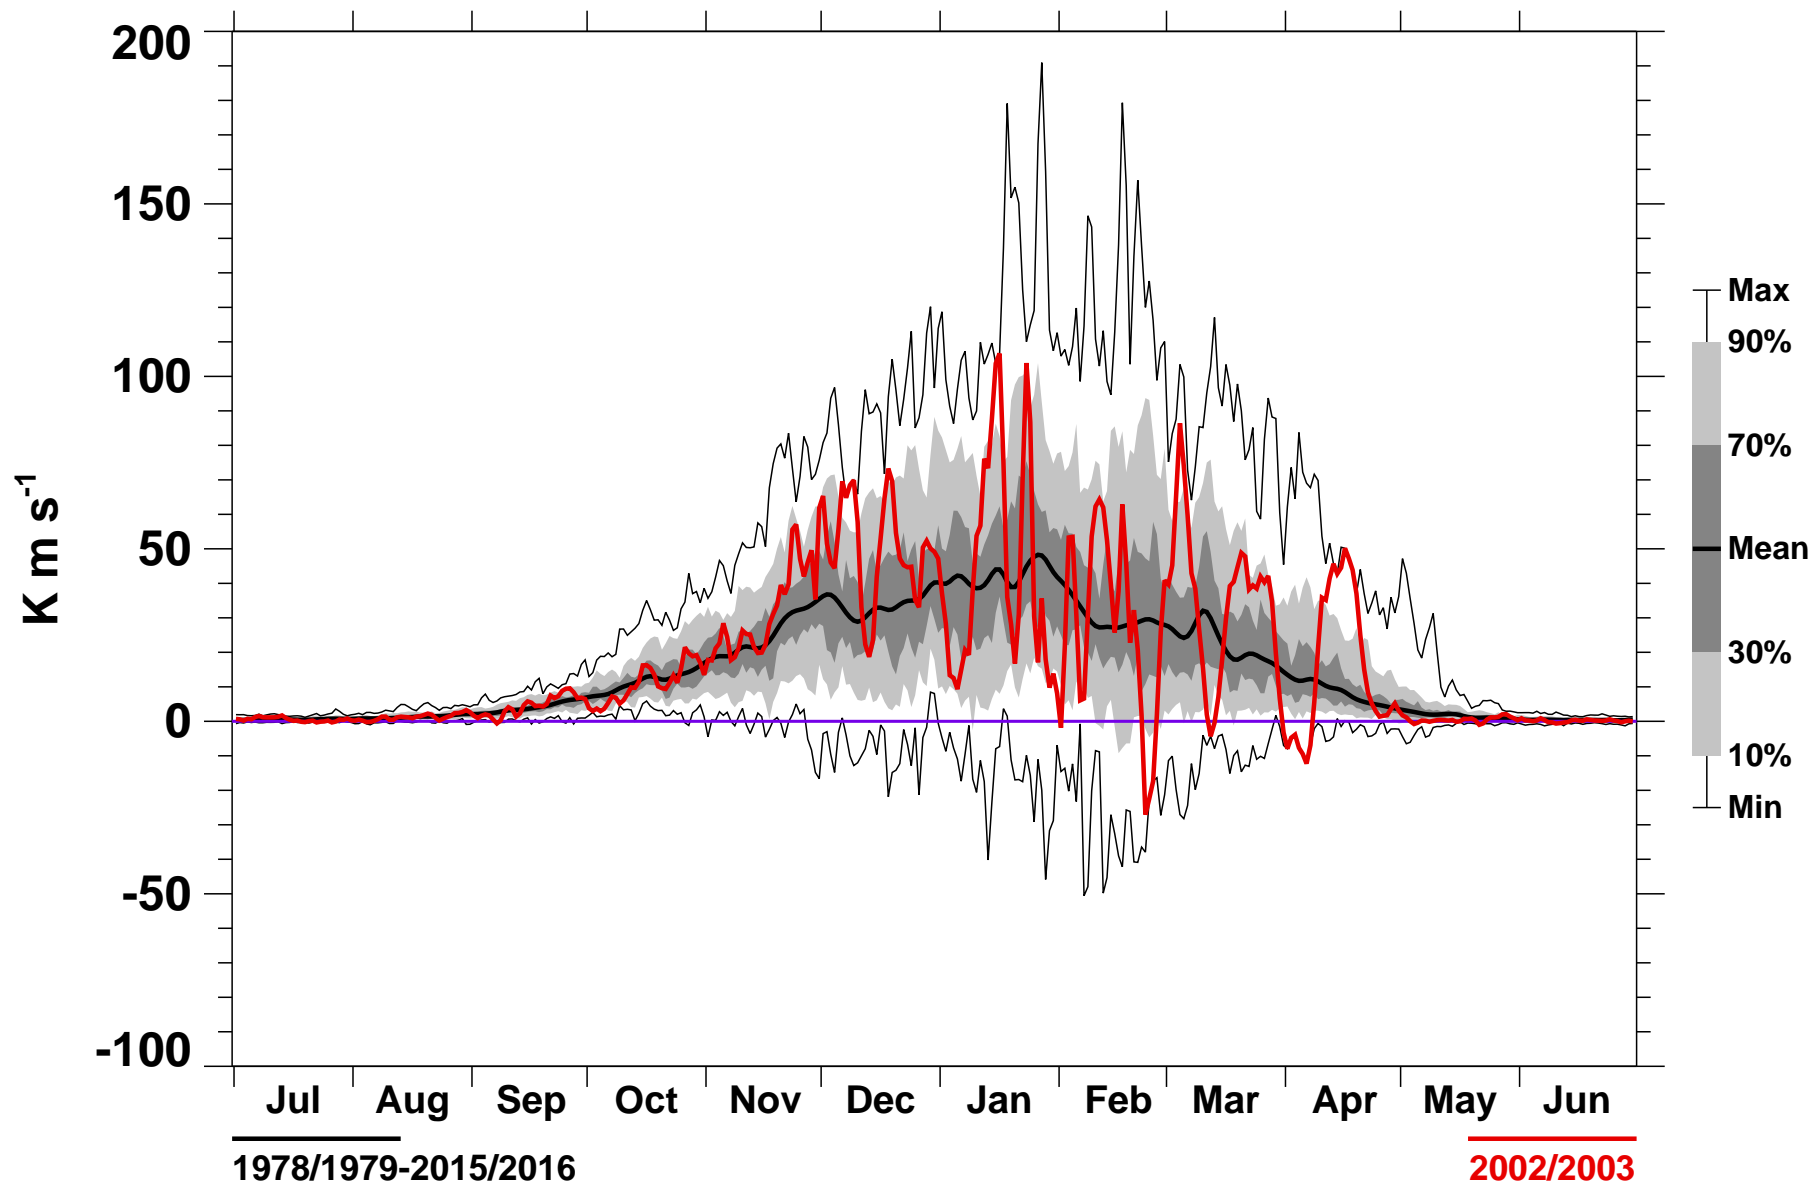

60°N Heat Flux 50 hPa MERRA

1978/1979-2015/2016

2002/2003

2016-07-07T14:13:30Z