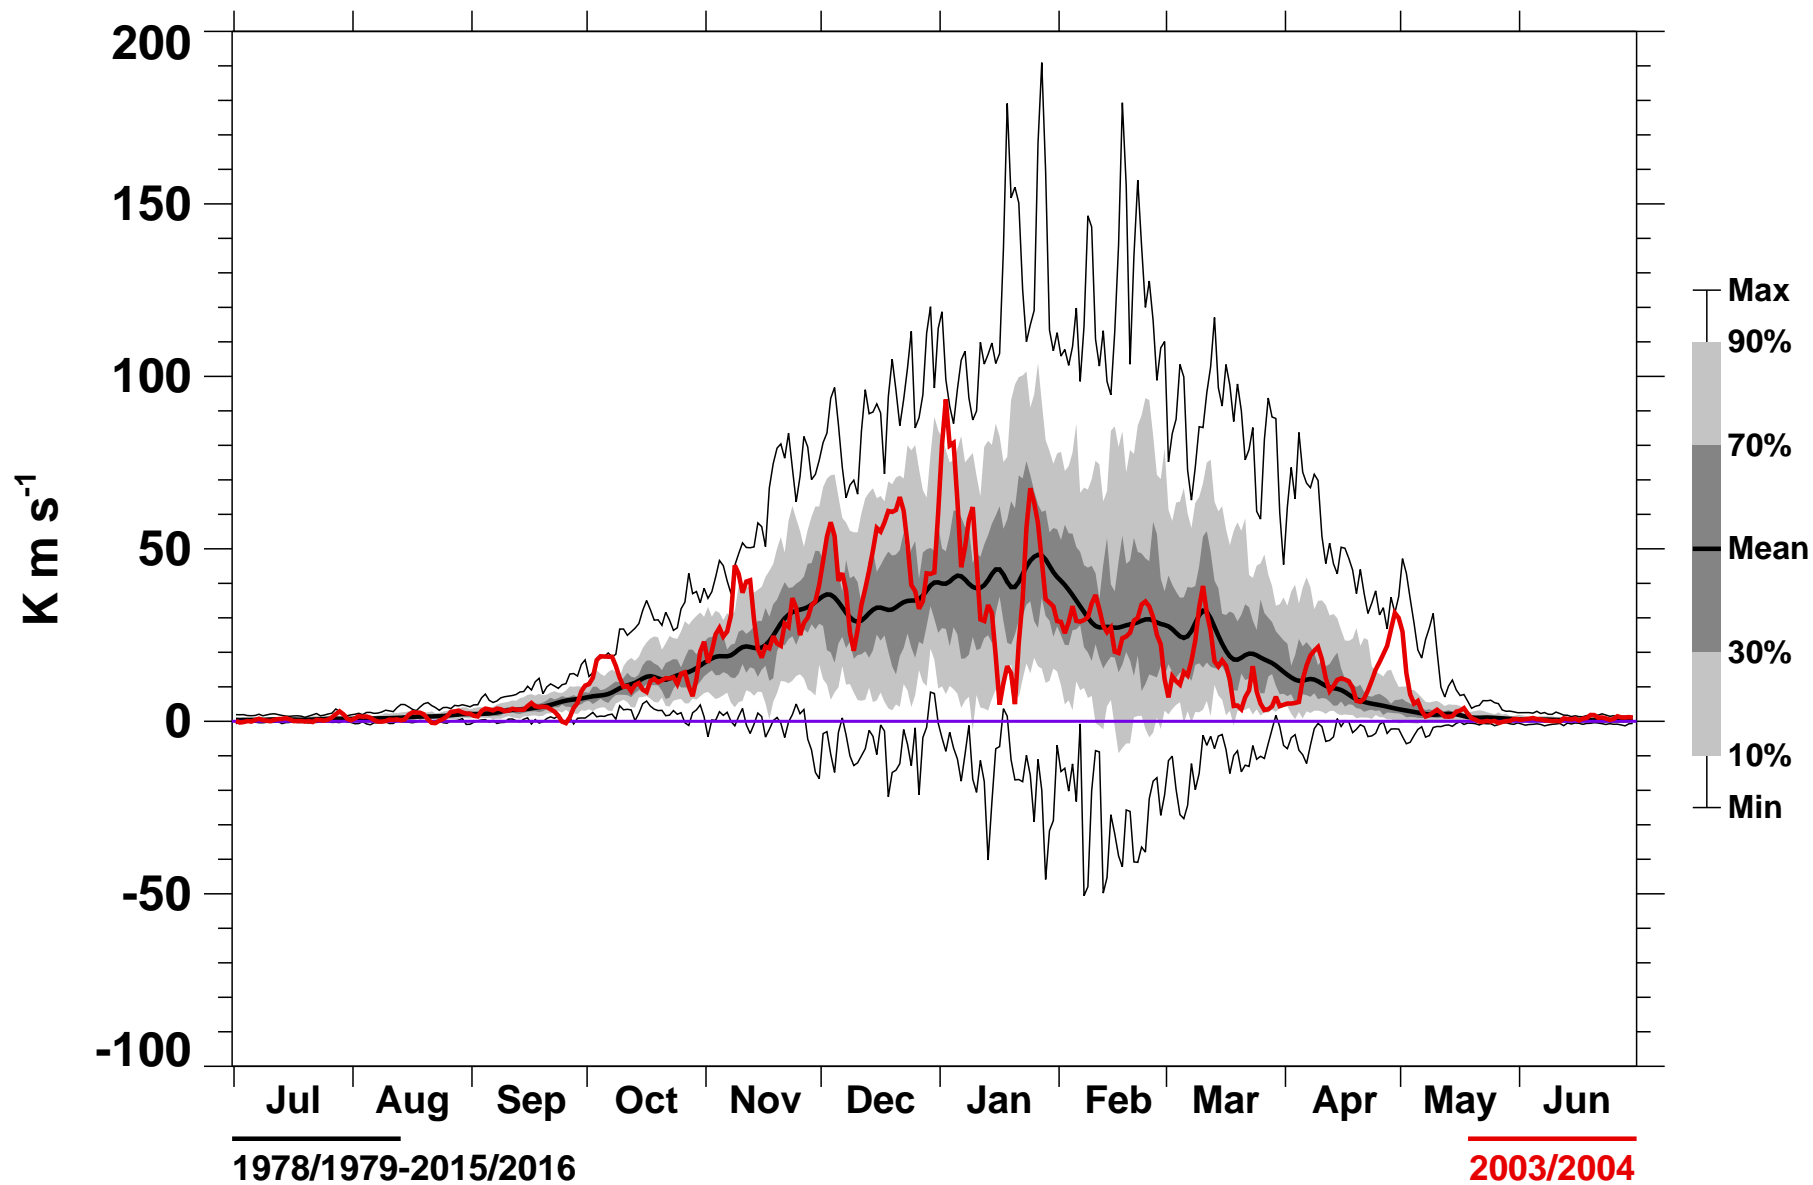

60°N Heat Flux 50 hPa MERRA

1978/1979-2015/2016

2003/2004

2016-07-07T14:12:45Z