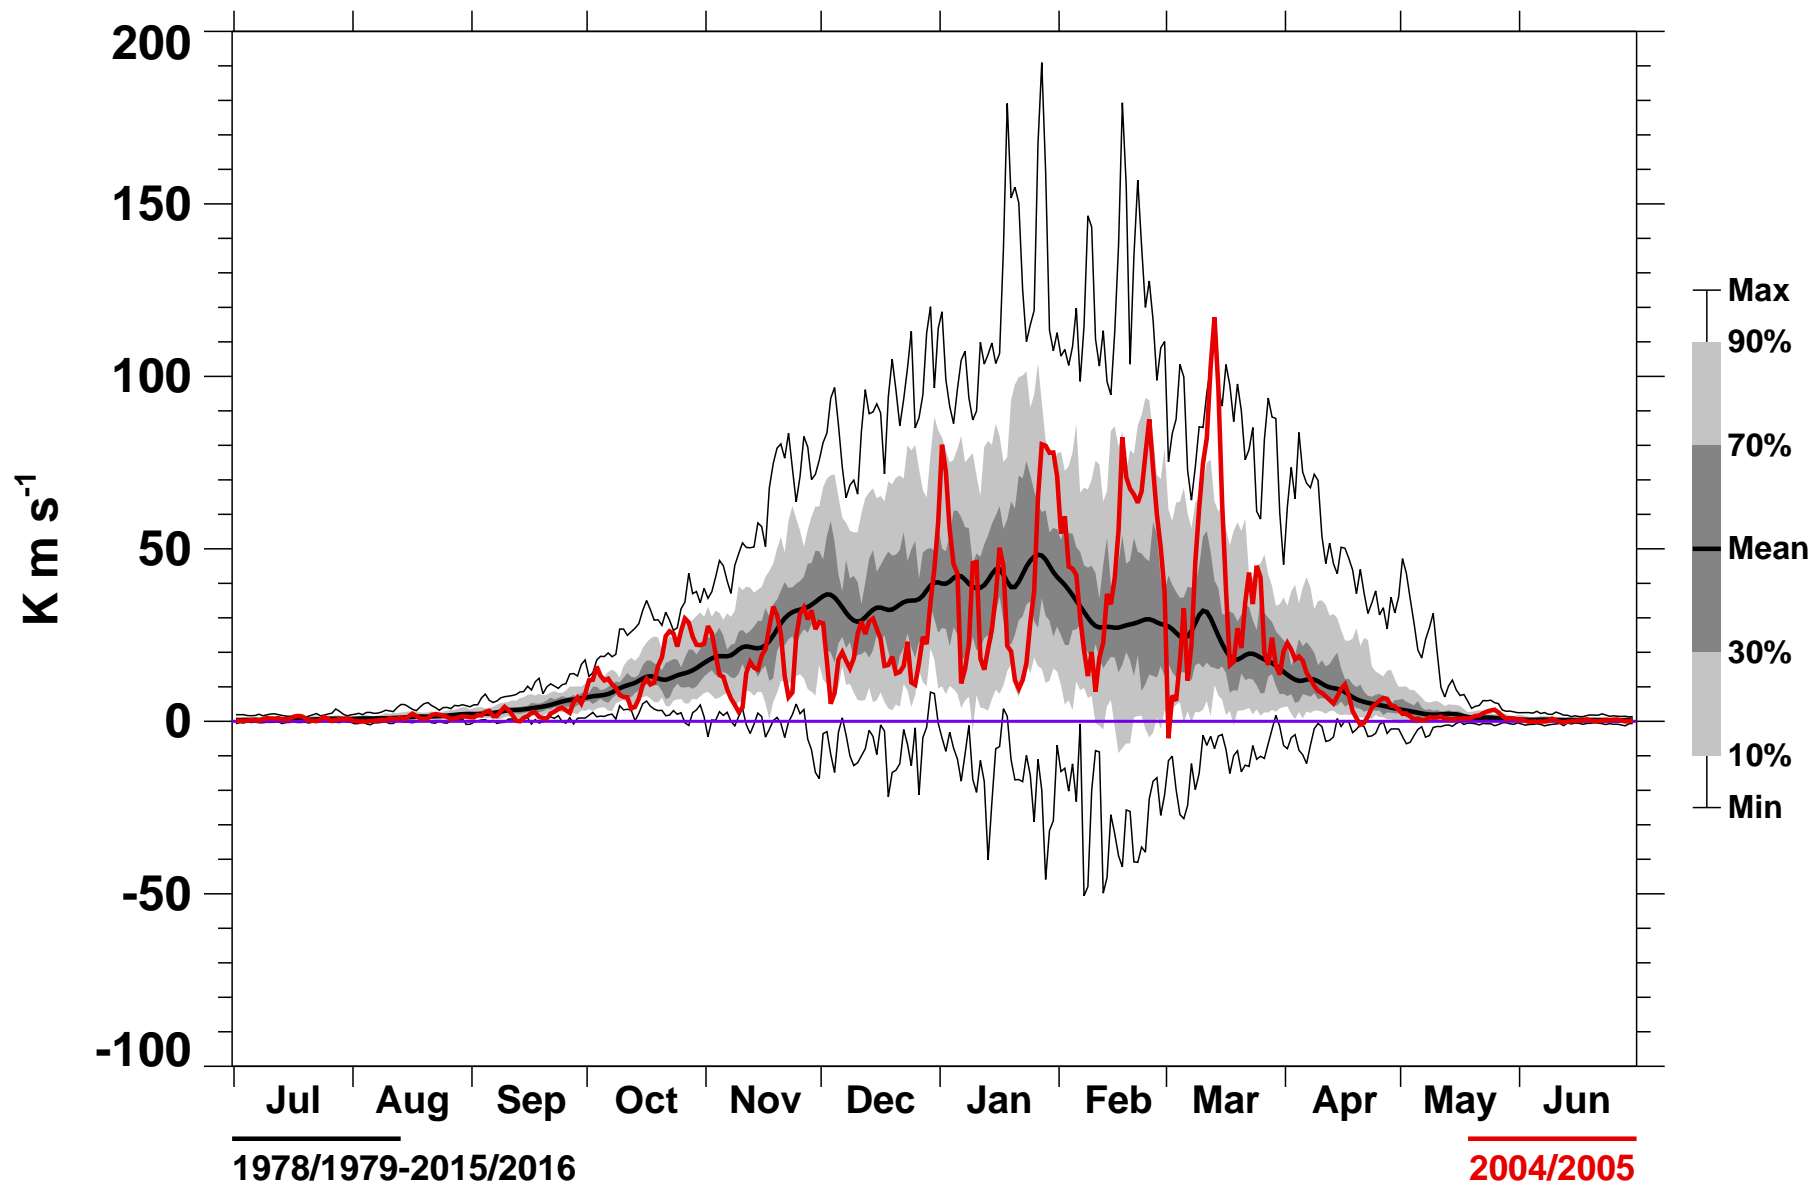

60°N Heat Flux 50 hPa MERRA

1978/1979-2015/2016

2004/2005

2016-07-07T14:12:01Z