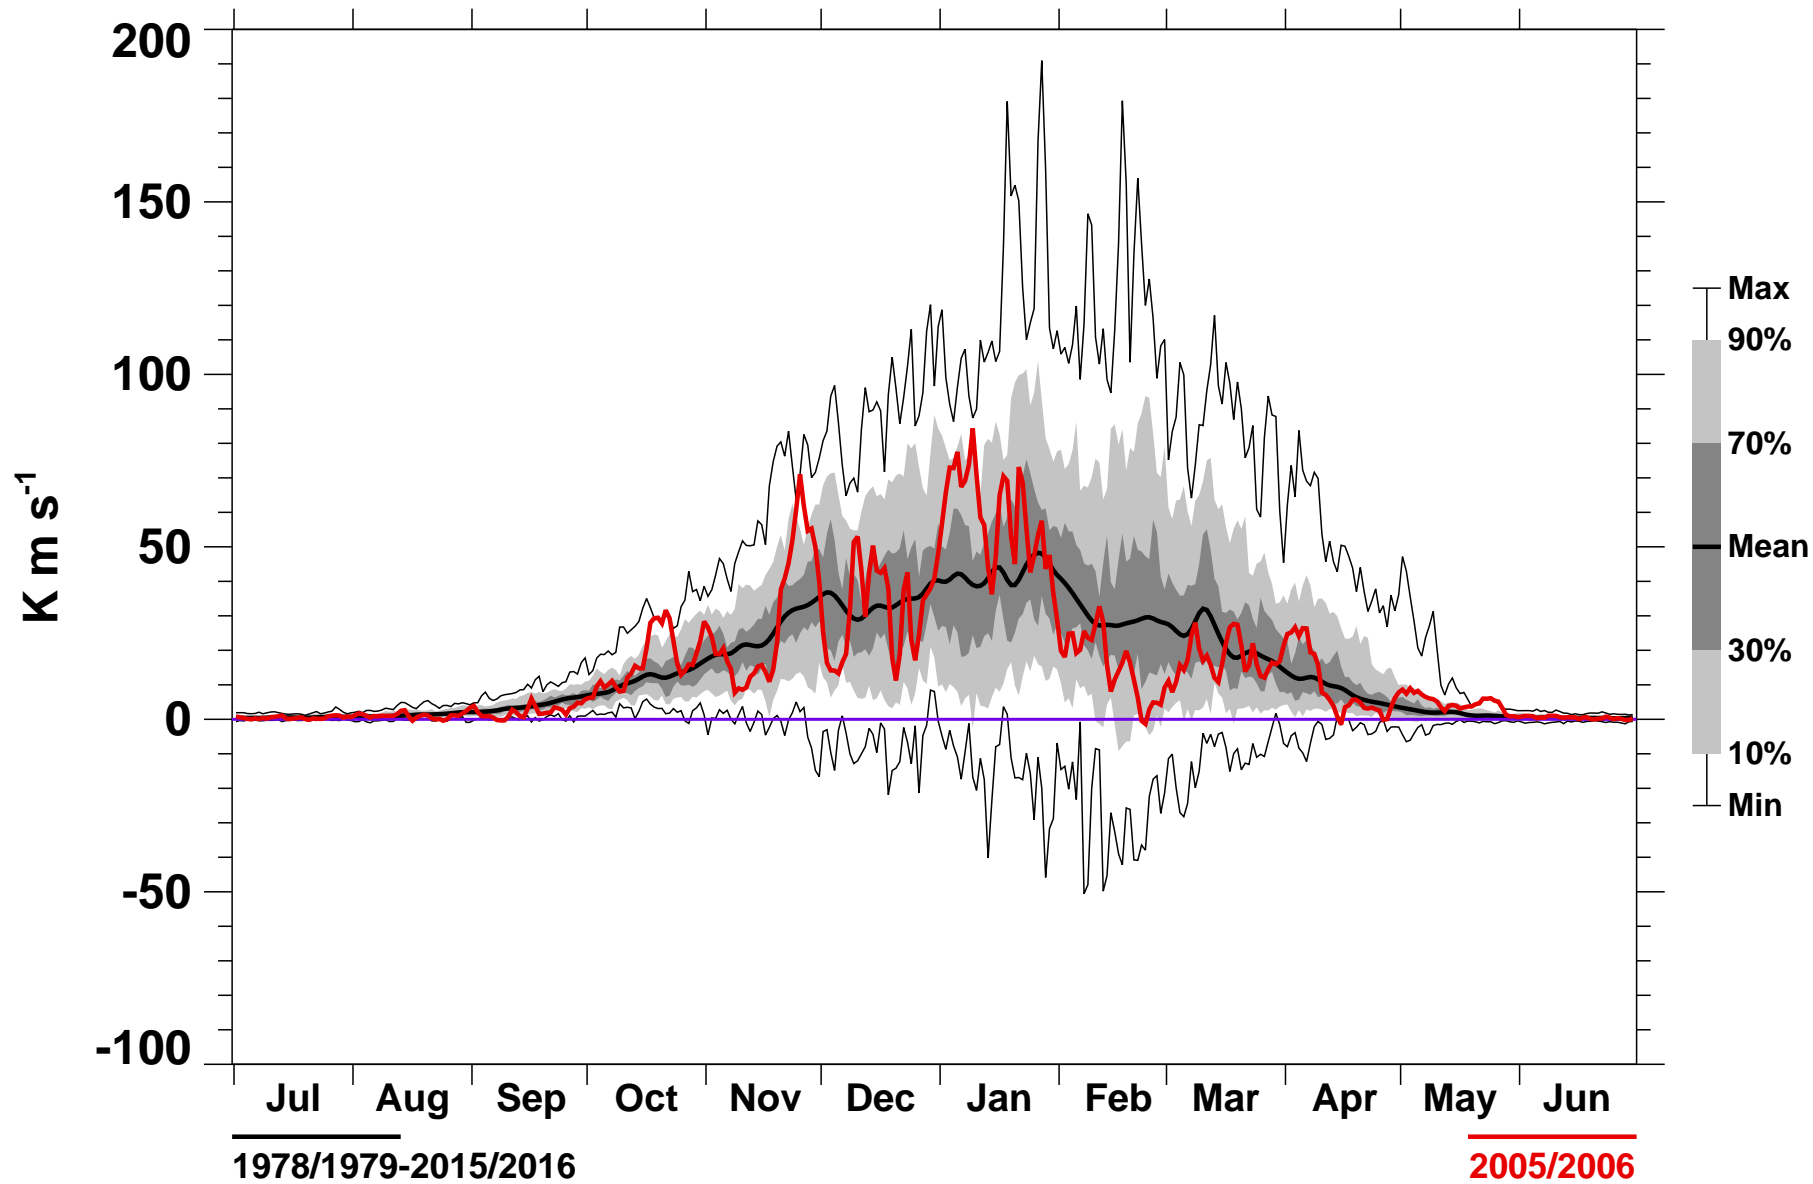

60°N Heat Flux 50 hPa MERRA

1978/1979-2015/2016

2005/2006

2016-07-07T14:11:16Z