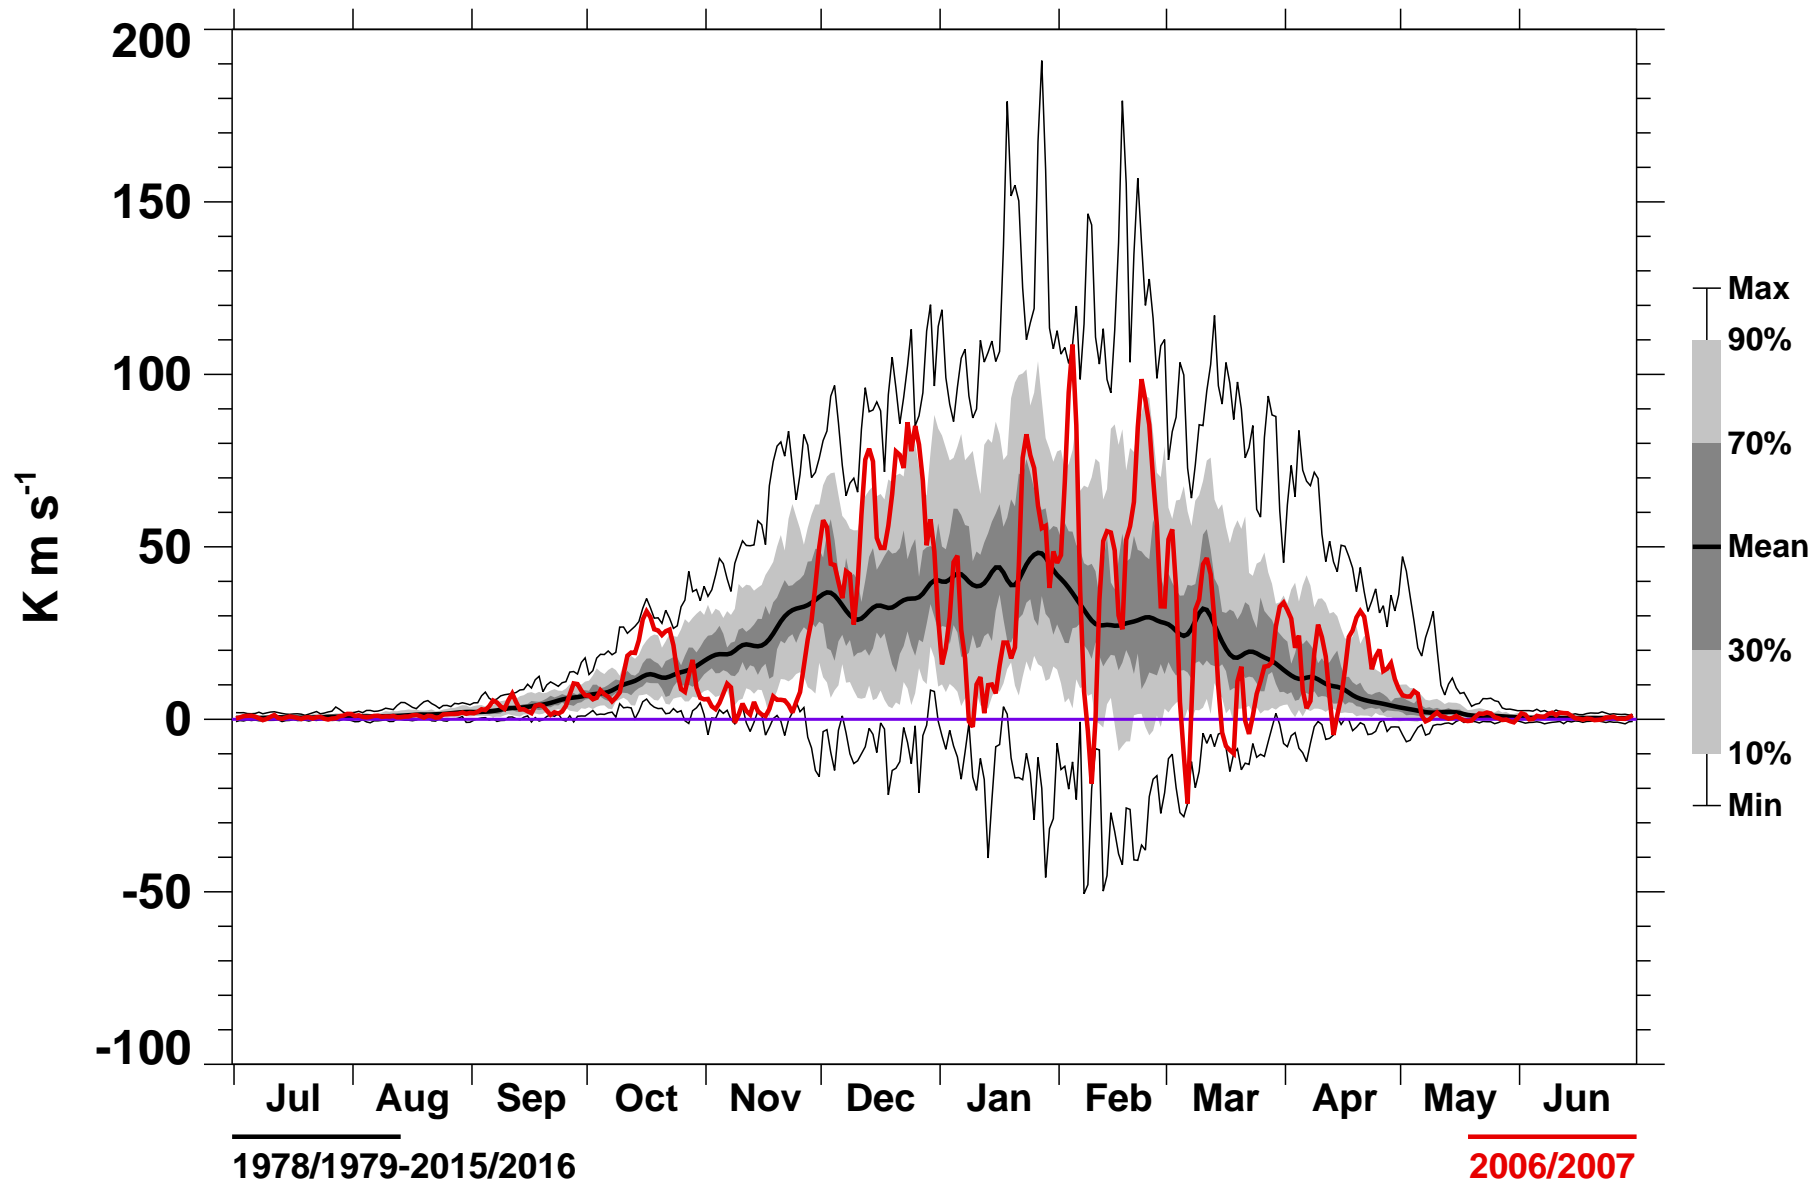

60°N Heat Flux 50 hPa MERRA

1978/1979-2015/2016

2006/2007

2016-07-07T14:10:31Z