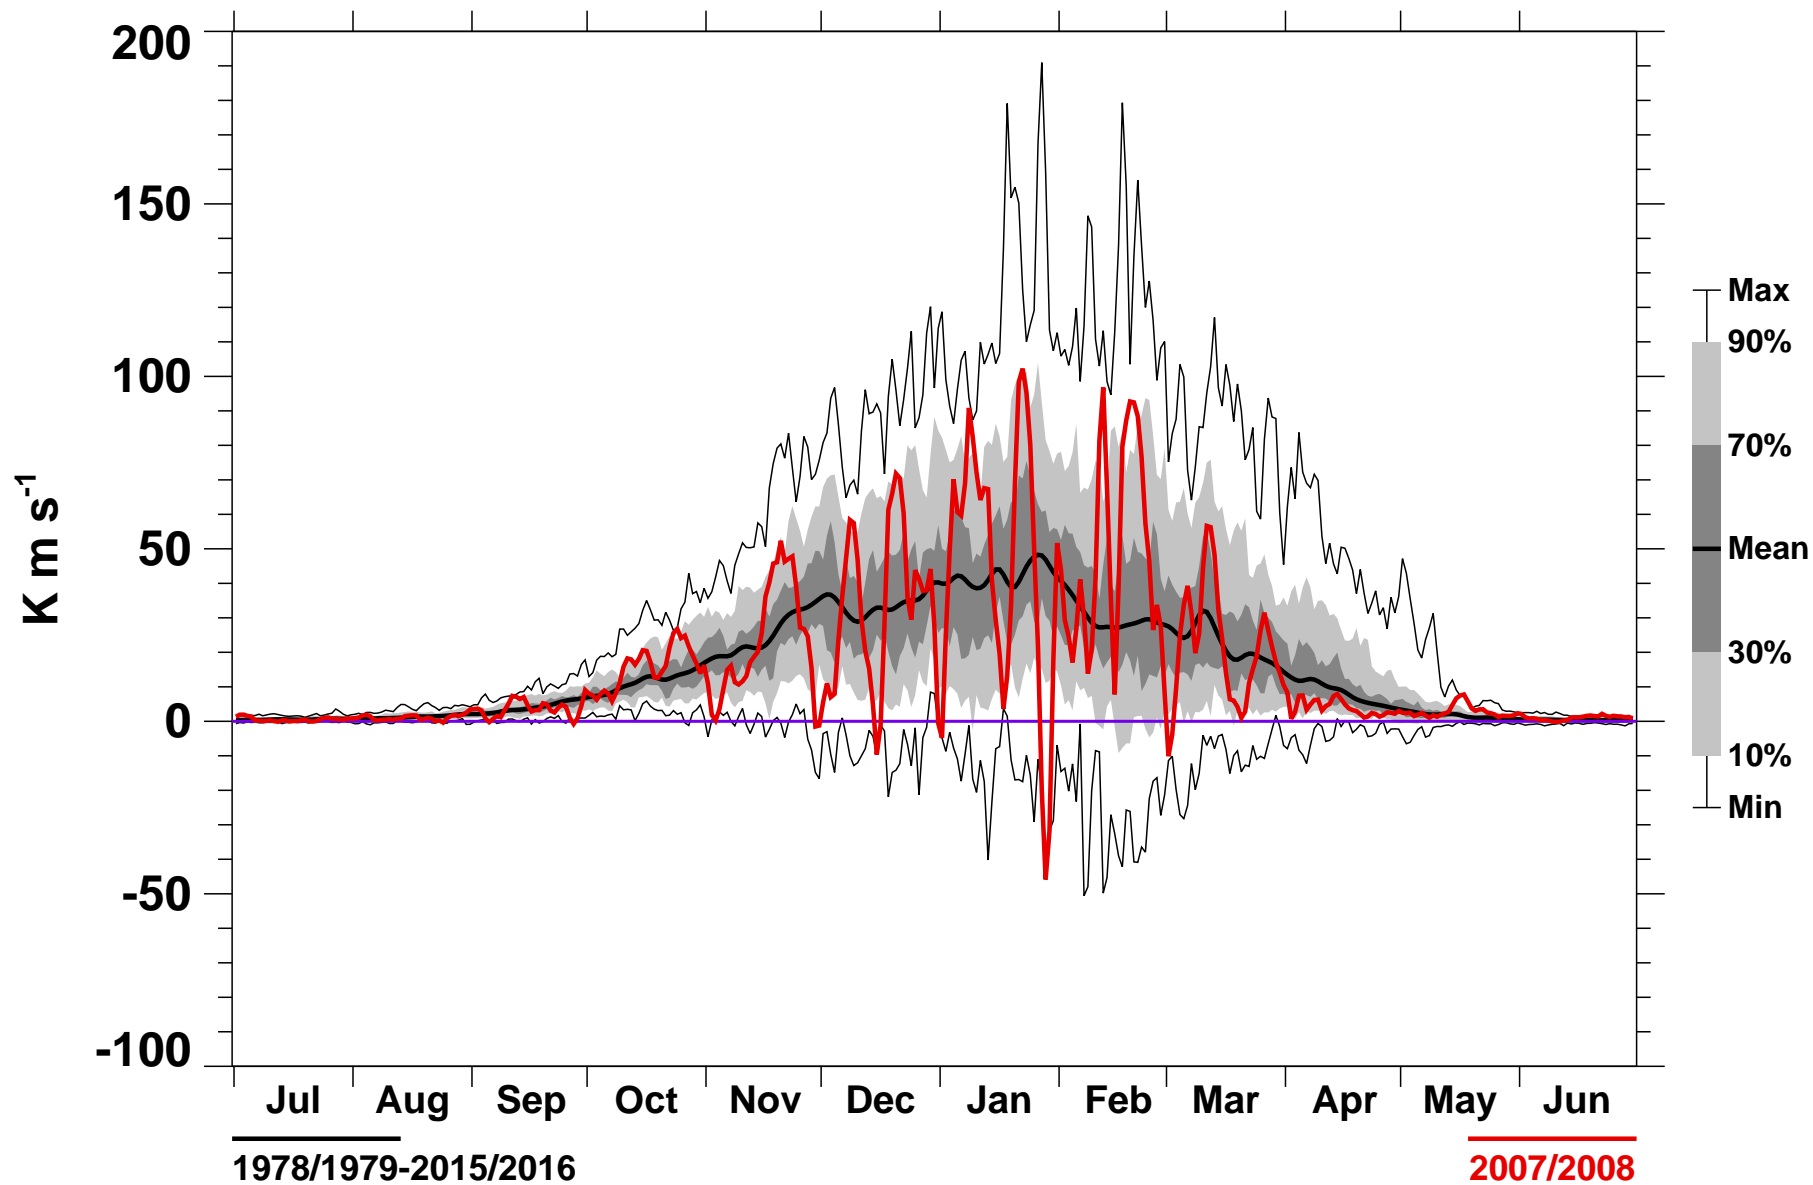

# 60°N Heat Flux 50 hPa MERRA

1978/1979-2015/2016

2007/2008

2016-07-07T14:09:46Z