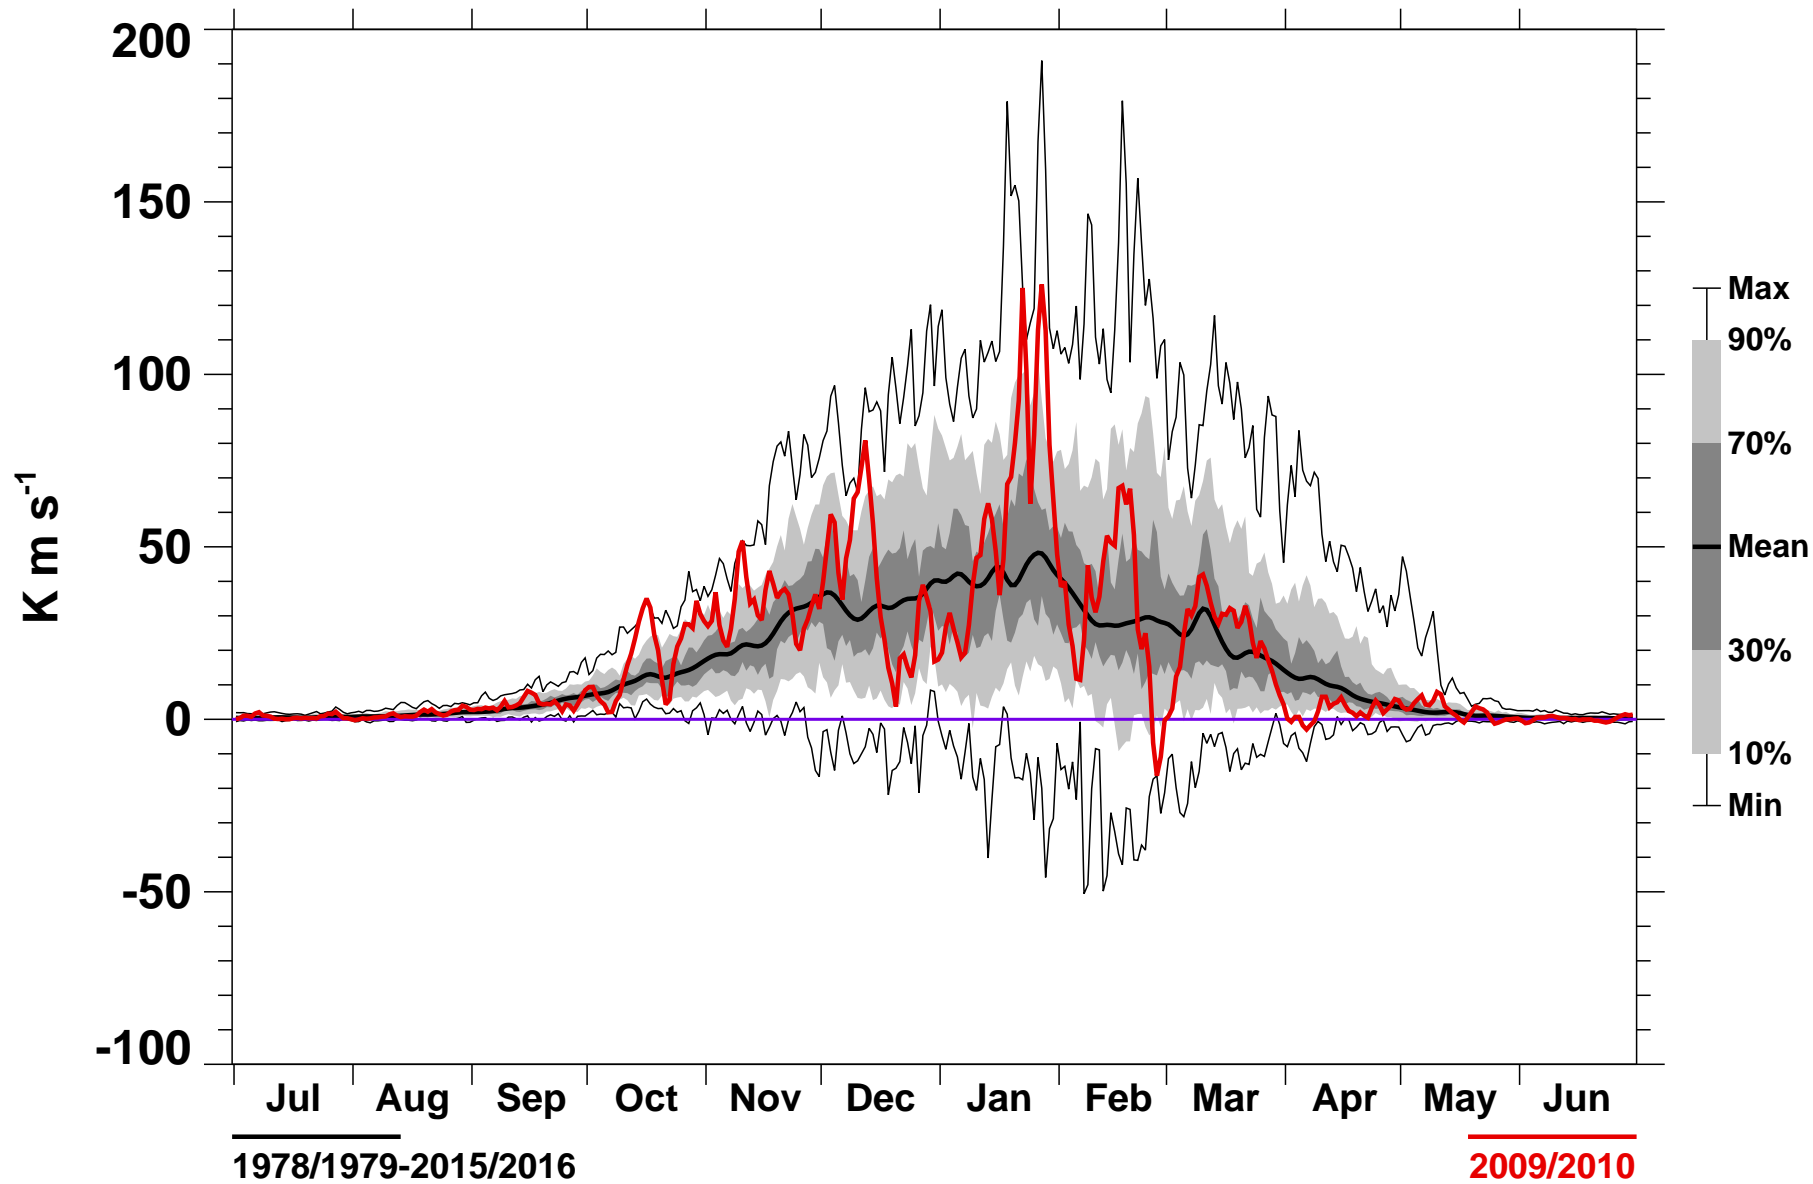

60°N Heat Flux 50 hPa MERRA

1978/1979-2015/2016

2009/2010

2016-07-07T14:08:16Z