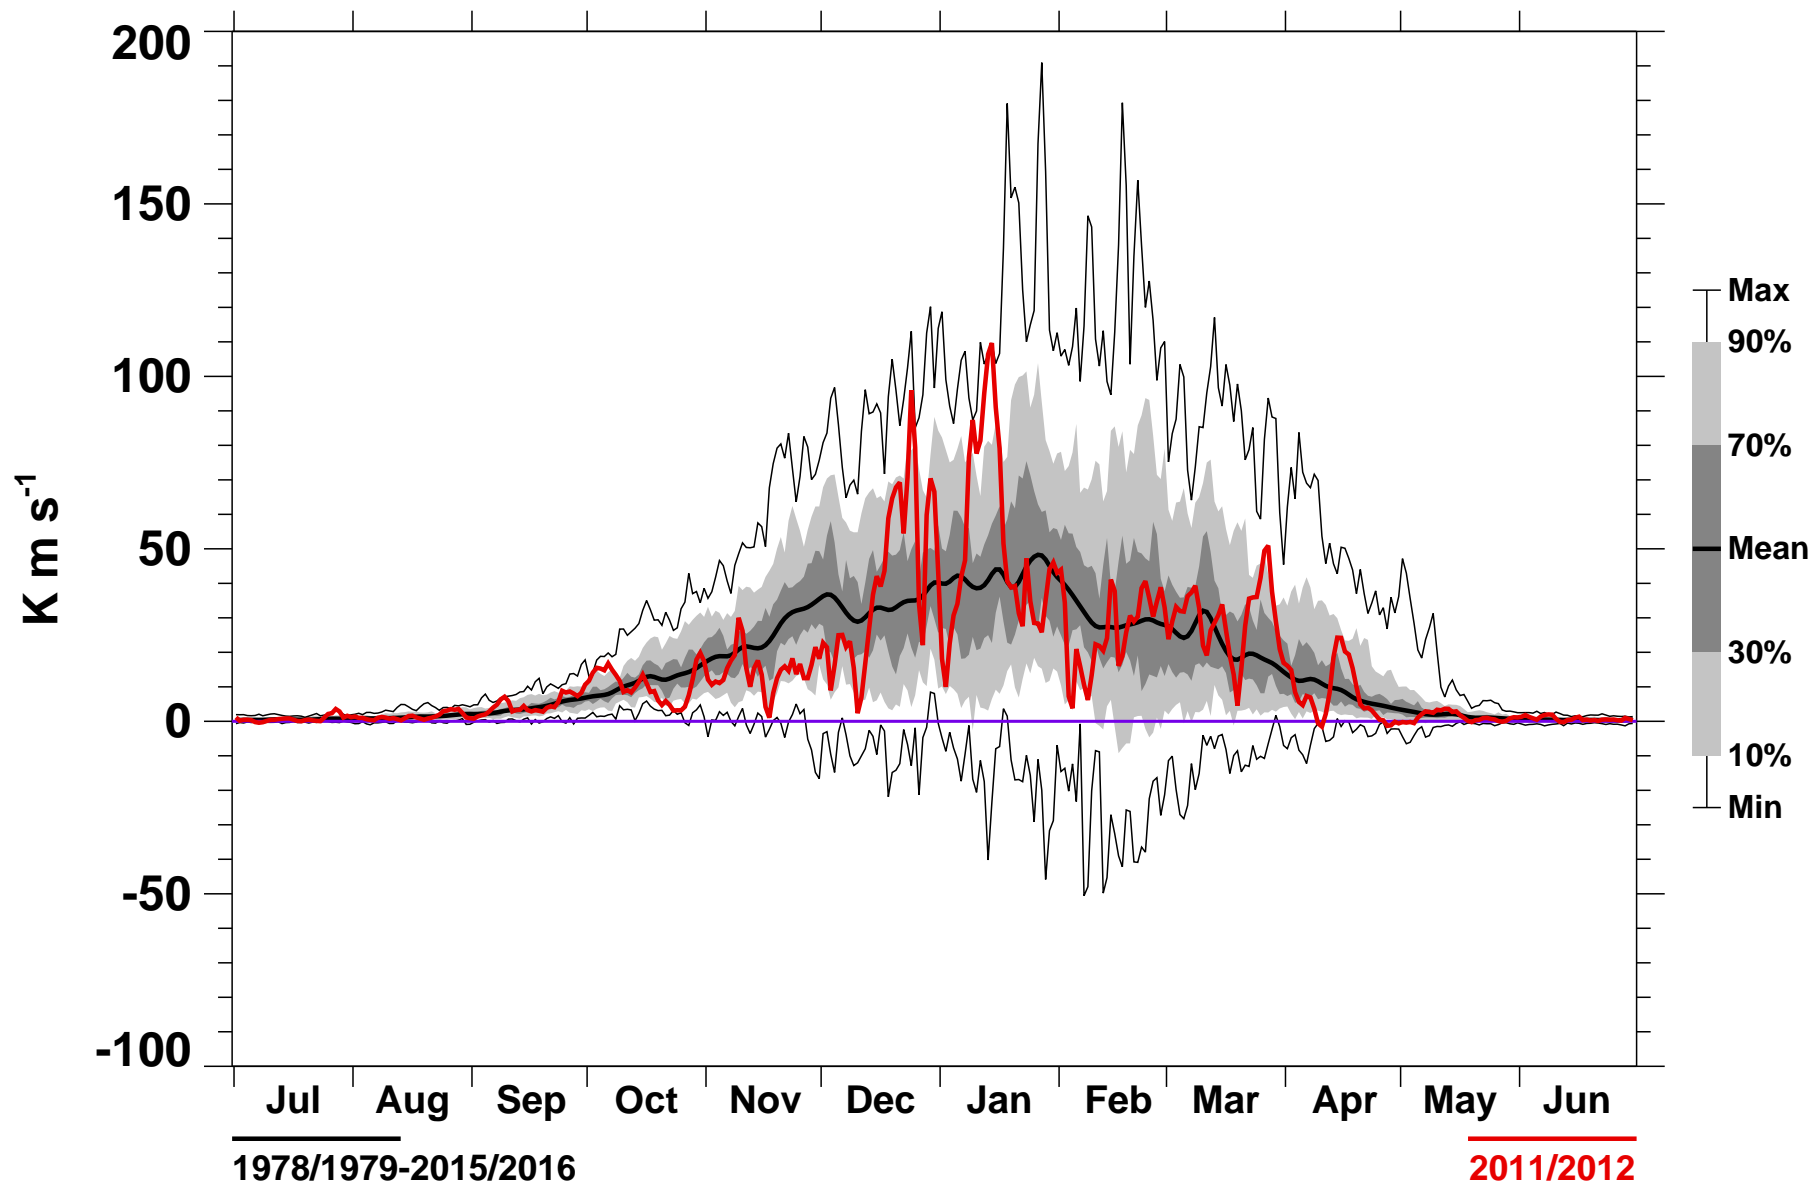

60°N Heat Flux 50 hPa MERRA

1978/1979-2015/2016

2011/2012

2016-07-07T14:06:46Z