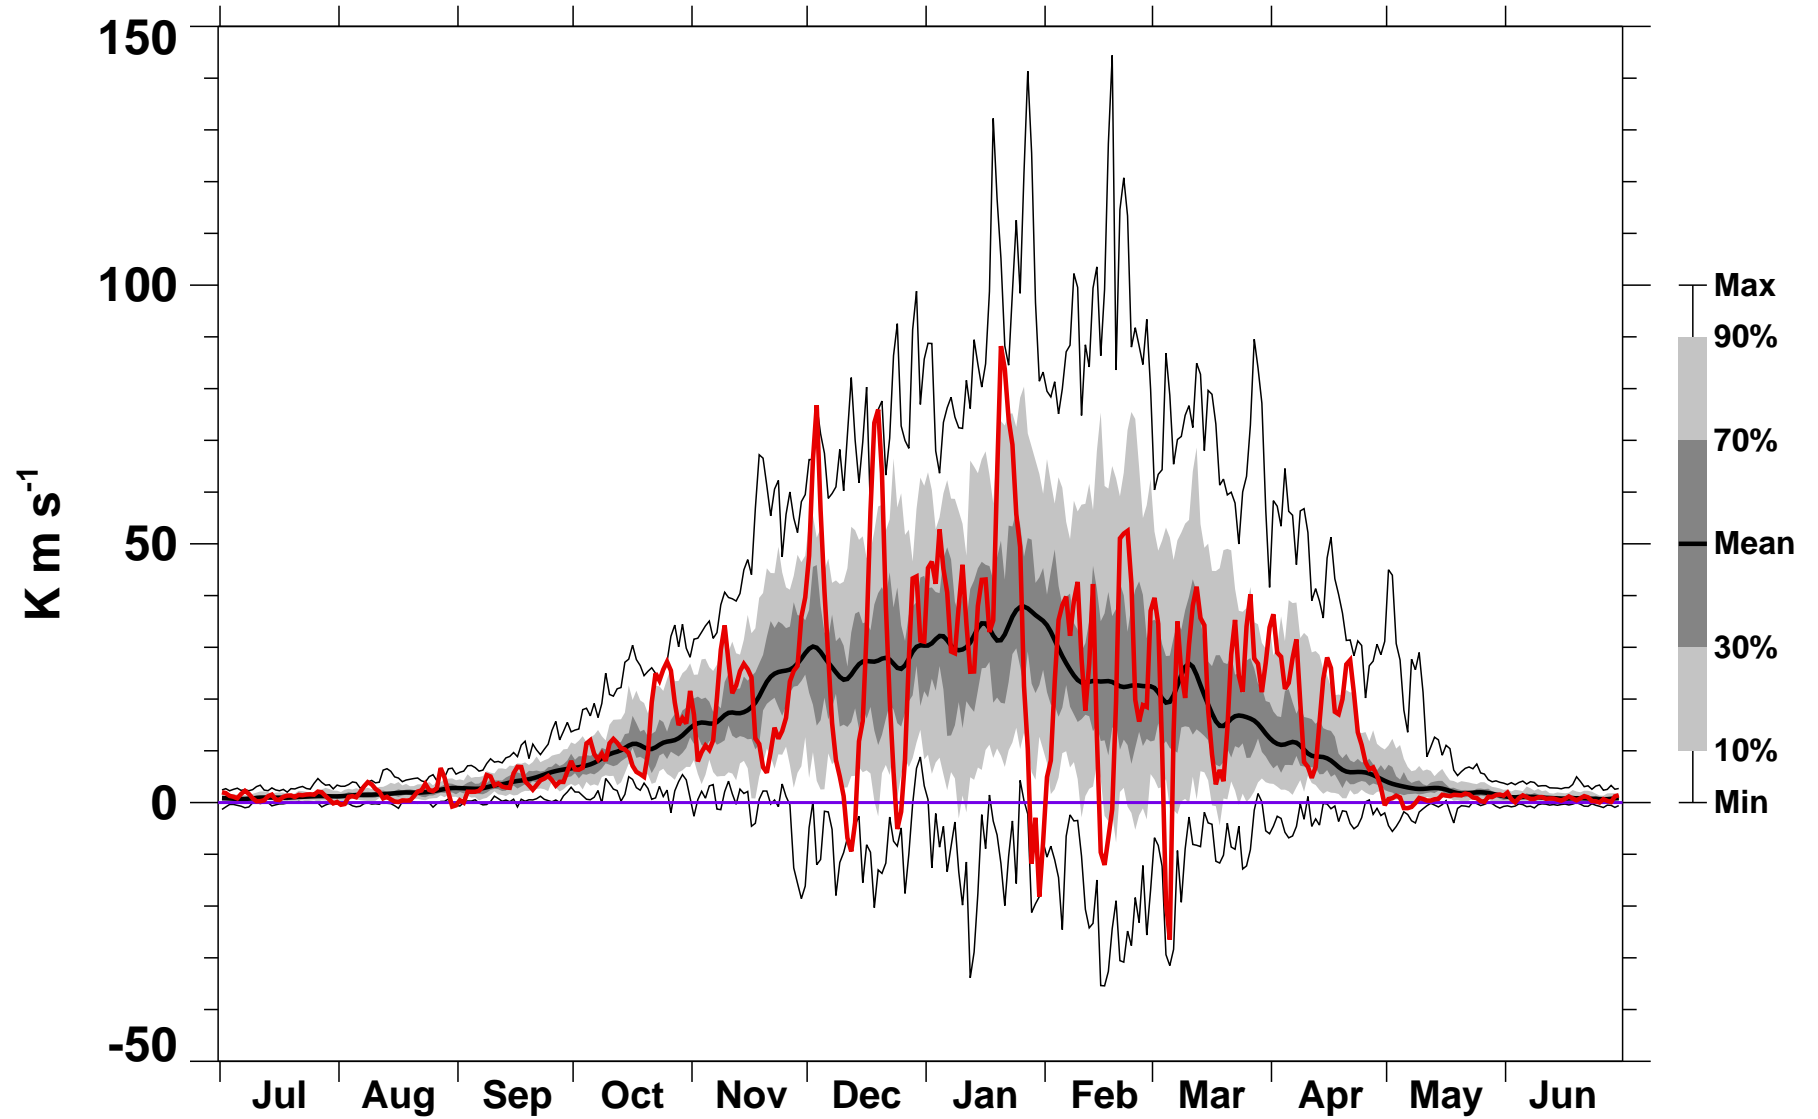

60°N Heat Flux 70 hPa MERRA

1978/1979-2015/2016

1981/1982

2016-07-07T14:29:15Z