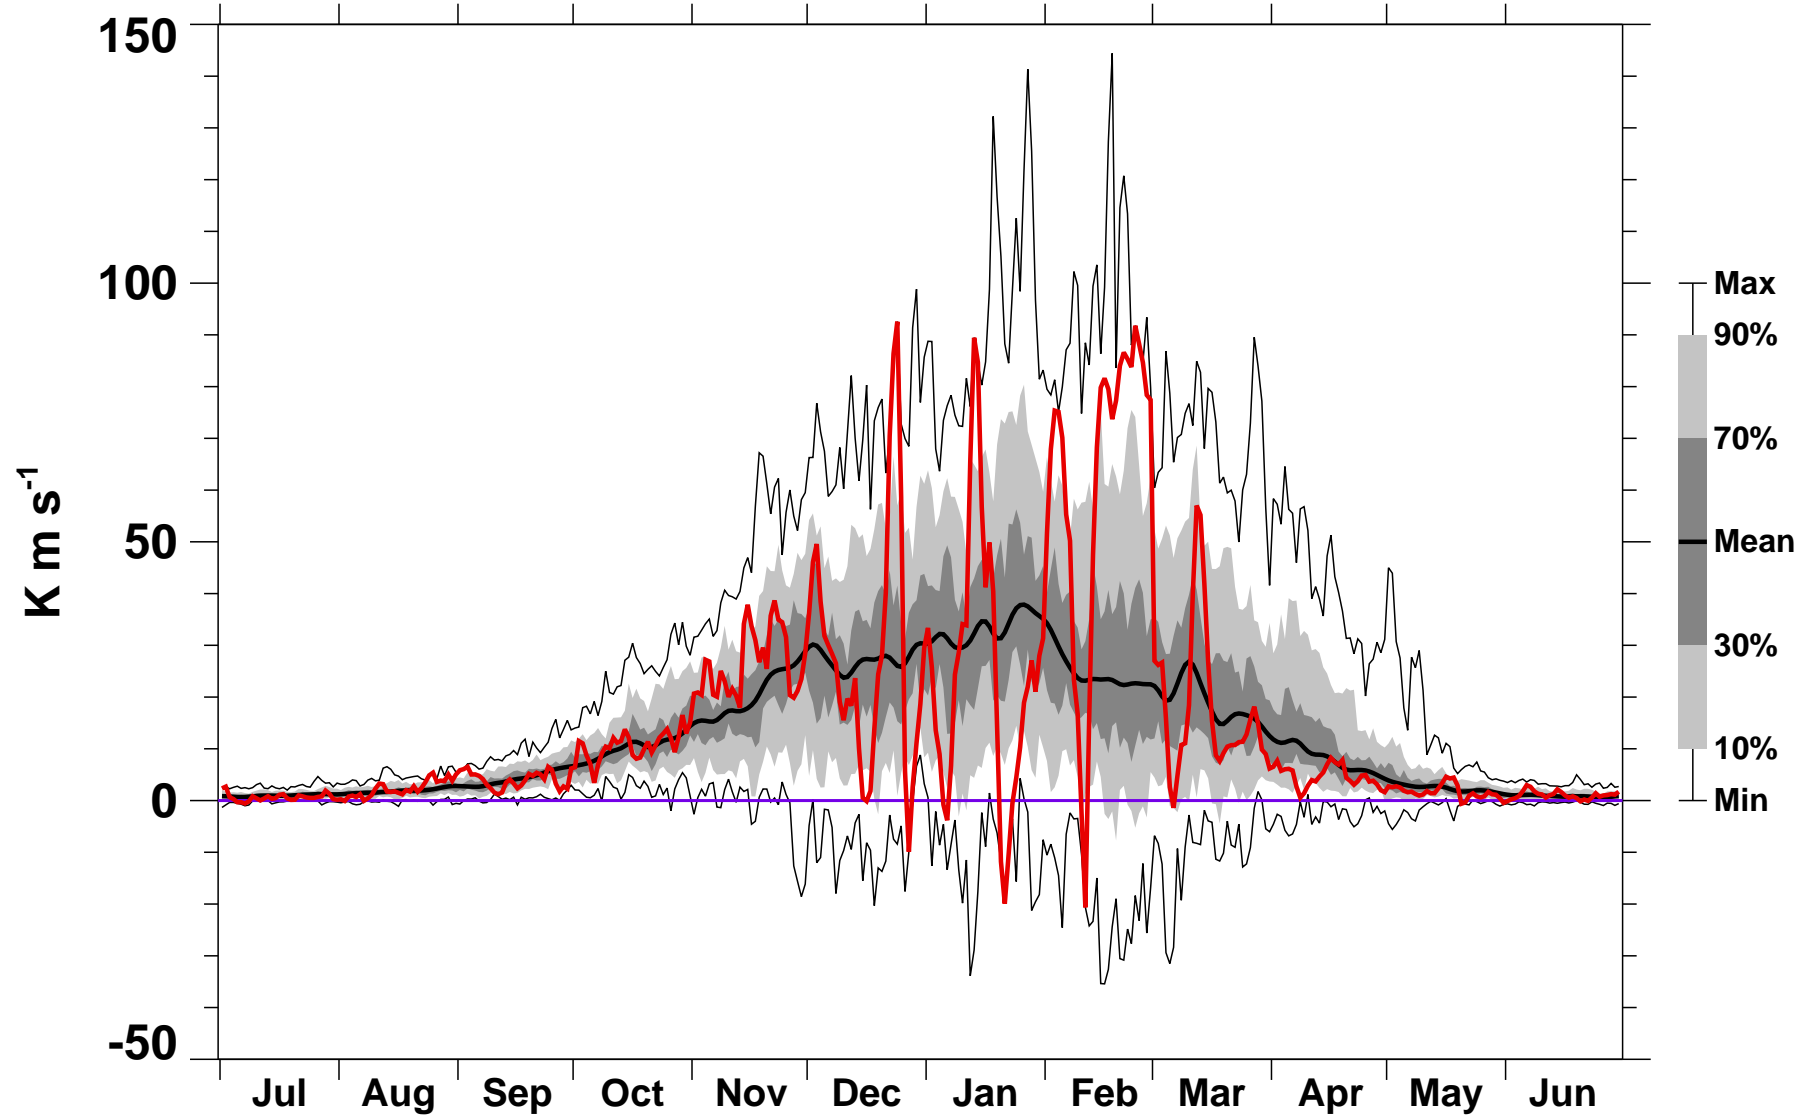

60°N Heat Flux 70 hPa MERRA

1978/1979-2015/2016

1983/1984

2016-07-07T14:27:45Z