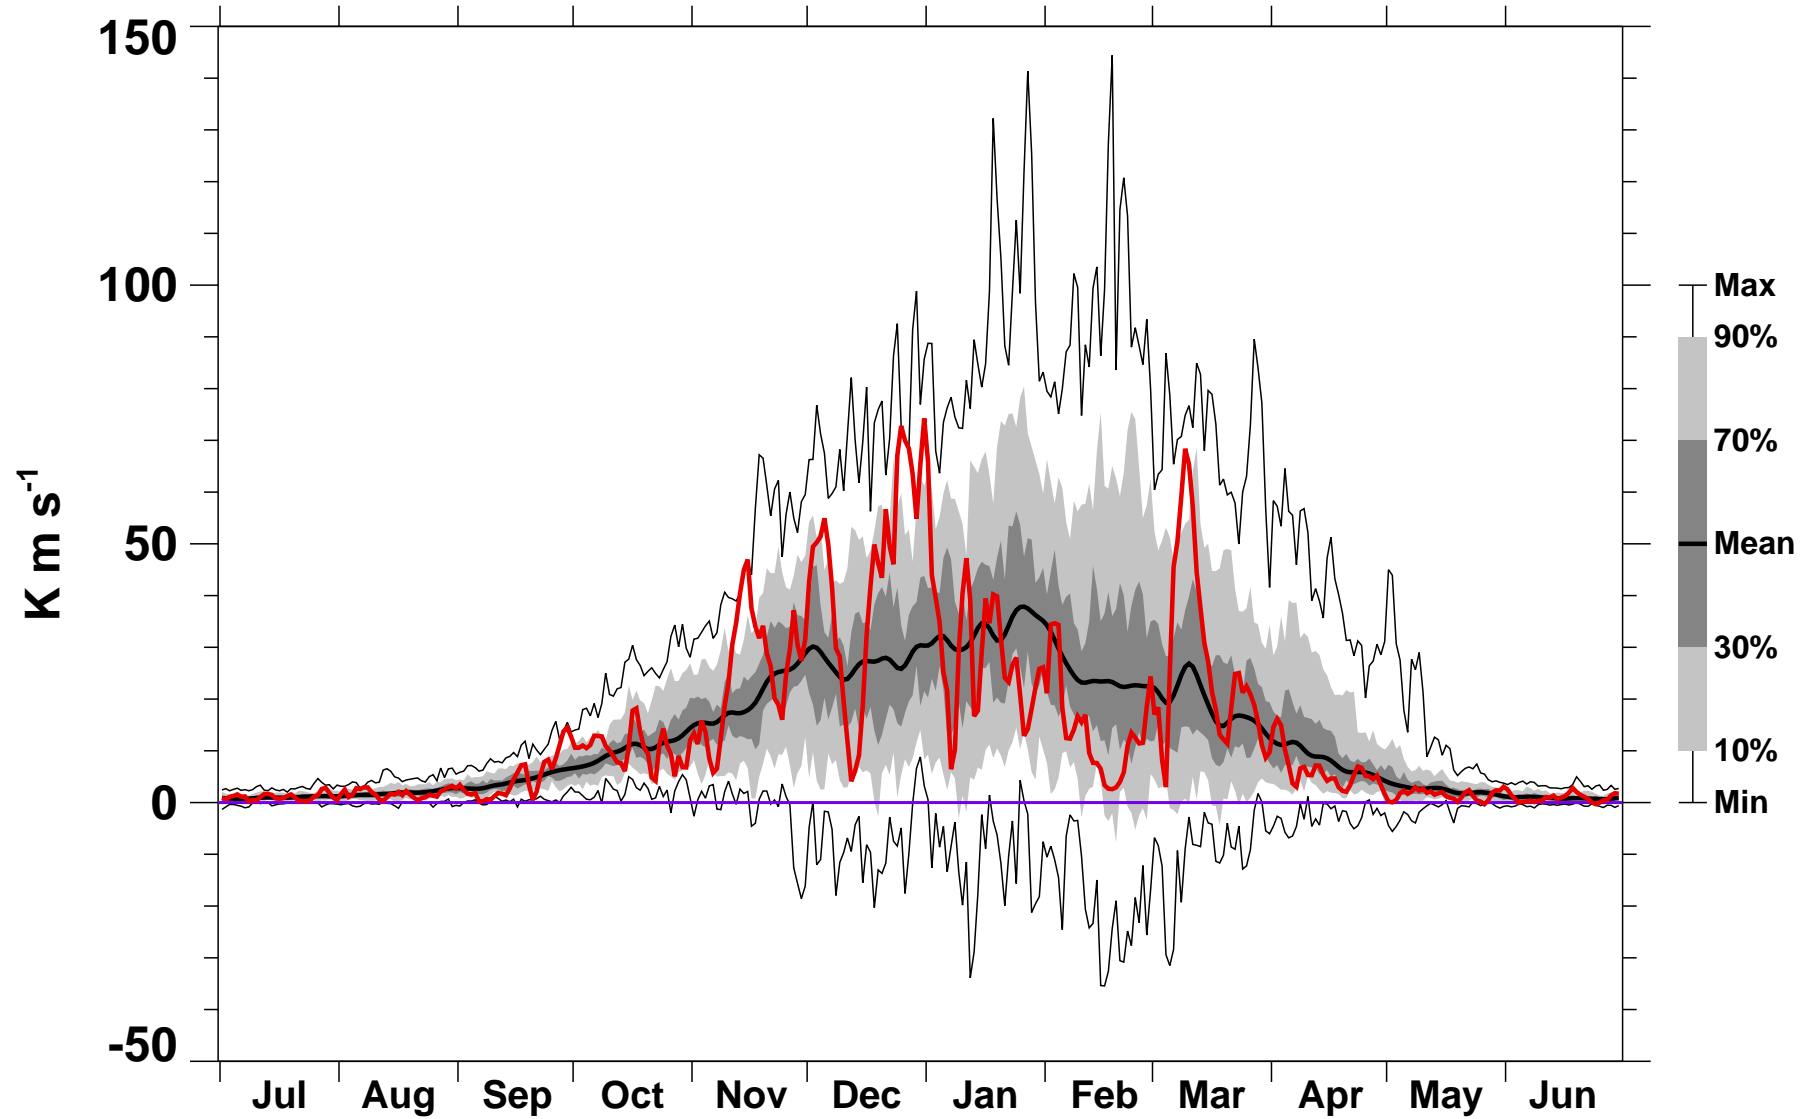

# 60°N Heat Flux 70 hPa MERRA

1978/1979-2015/2016

1984/1985

2016-07-07T14:27:00Z