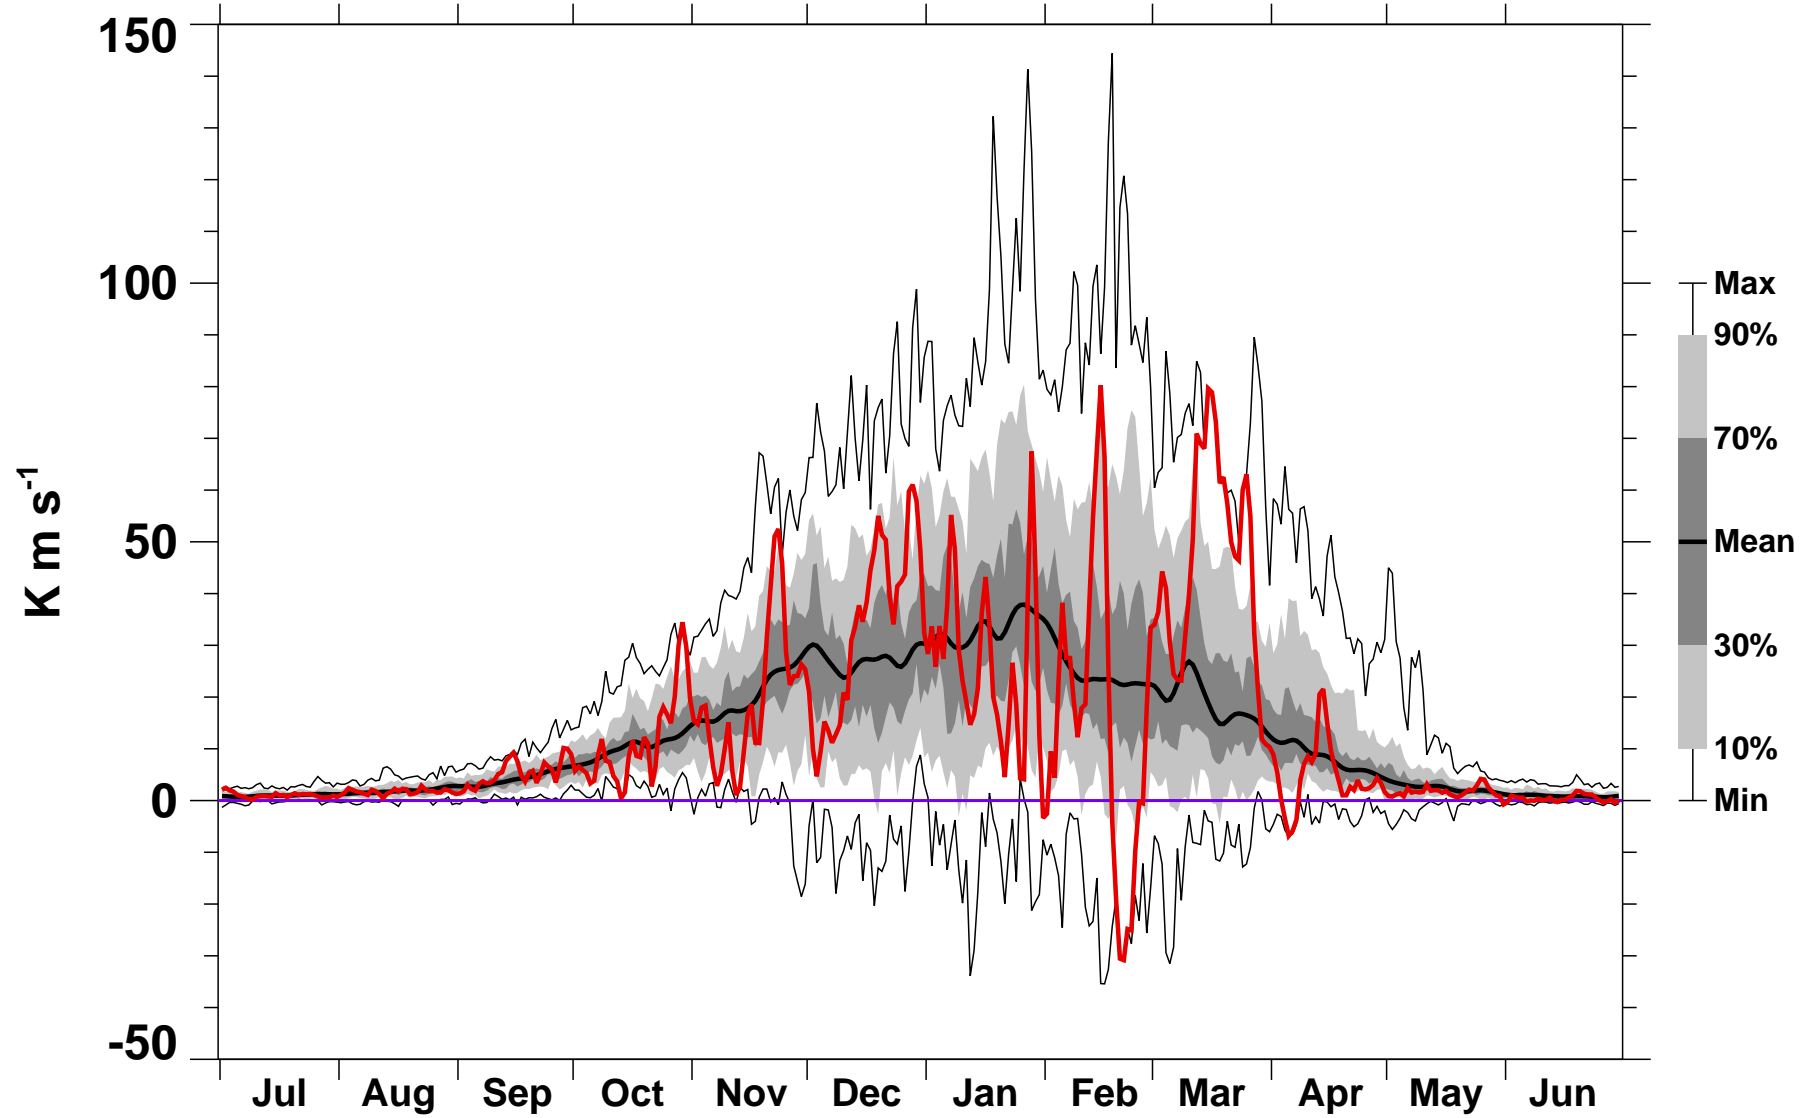

60°N Heat Flux 70 hPa MERRA

1978/1979-2015/2016

1985/1986

2016-07-07T14:26:15Z