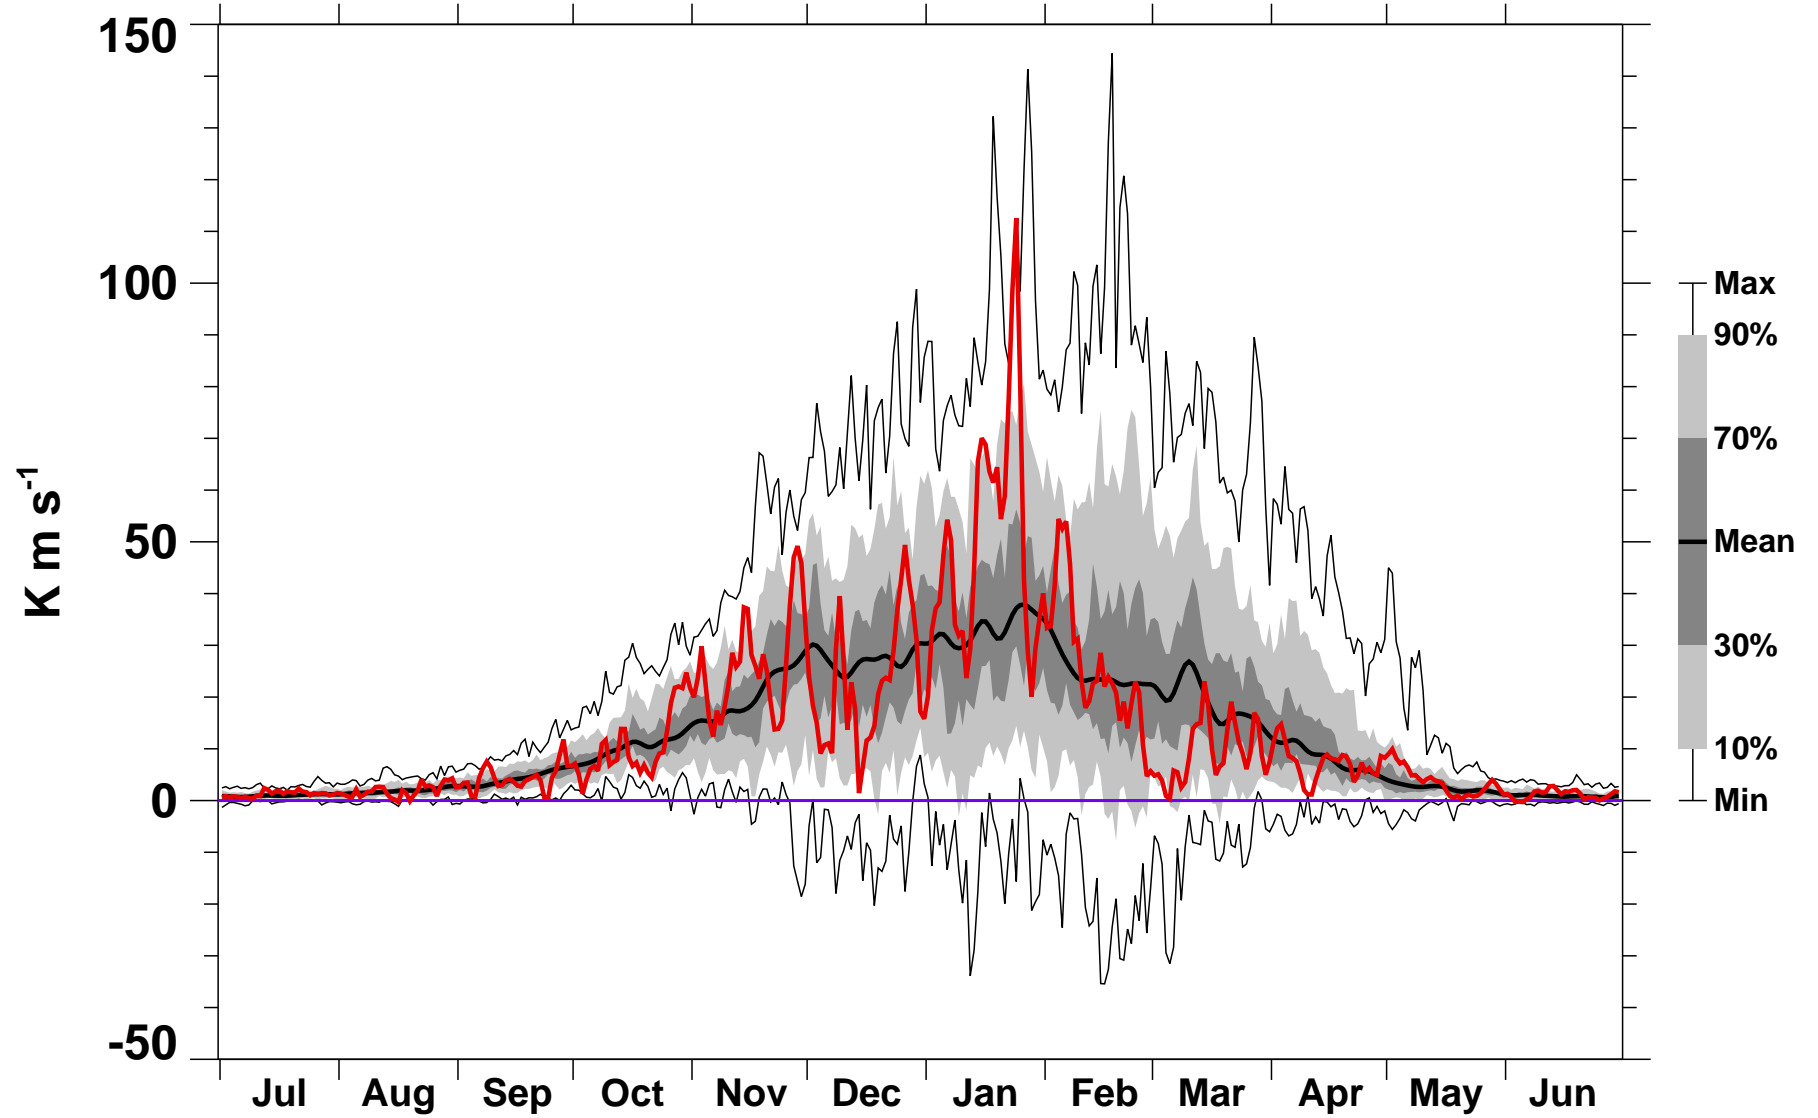

60°N Heat Flux 70 hPa MERRA

1978/1979-2015/2016

1986/1987

2016-07-07T14:25:30Z