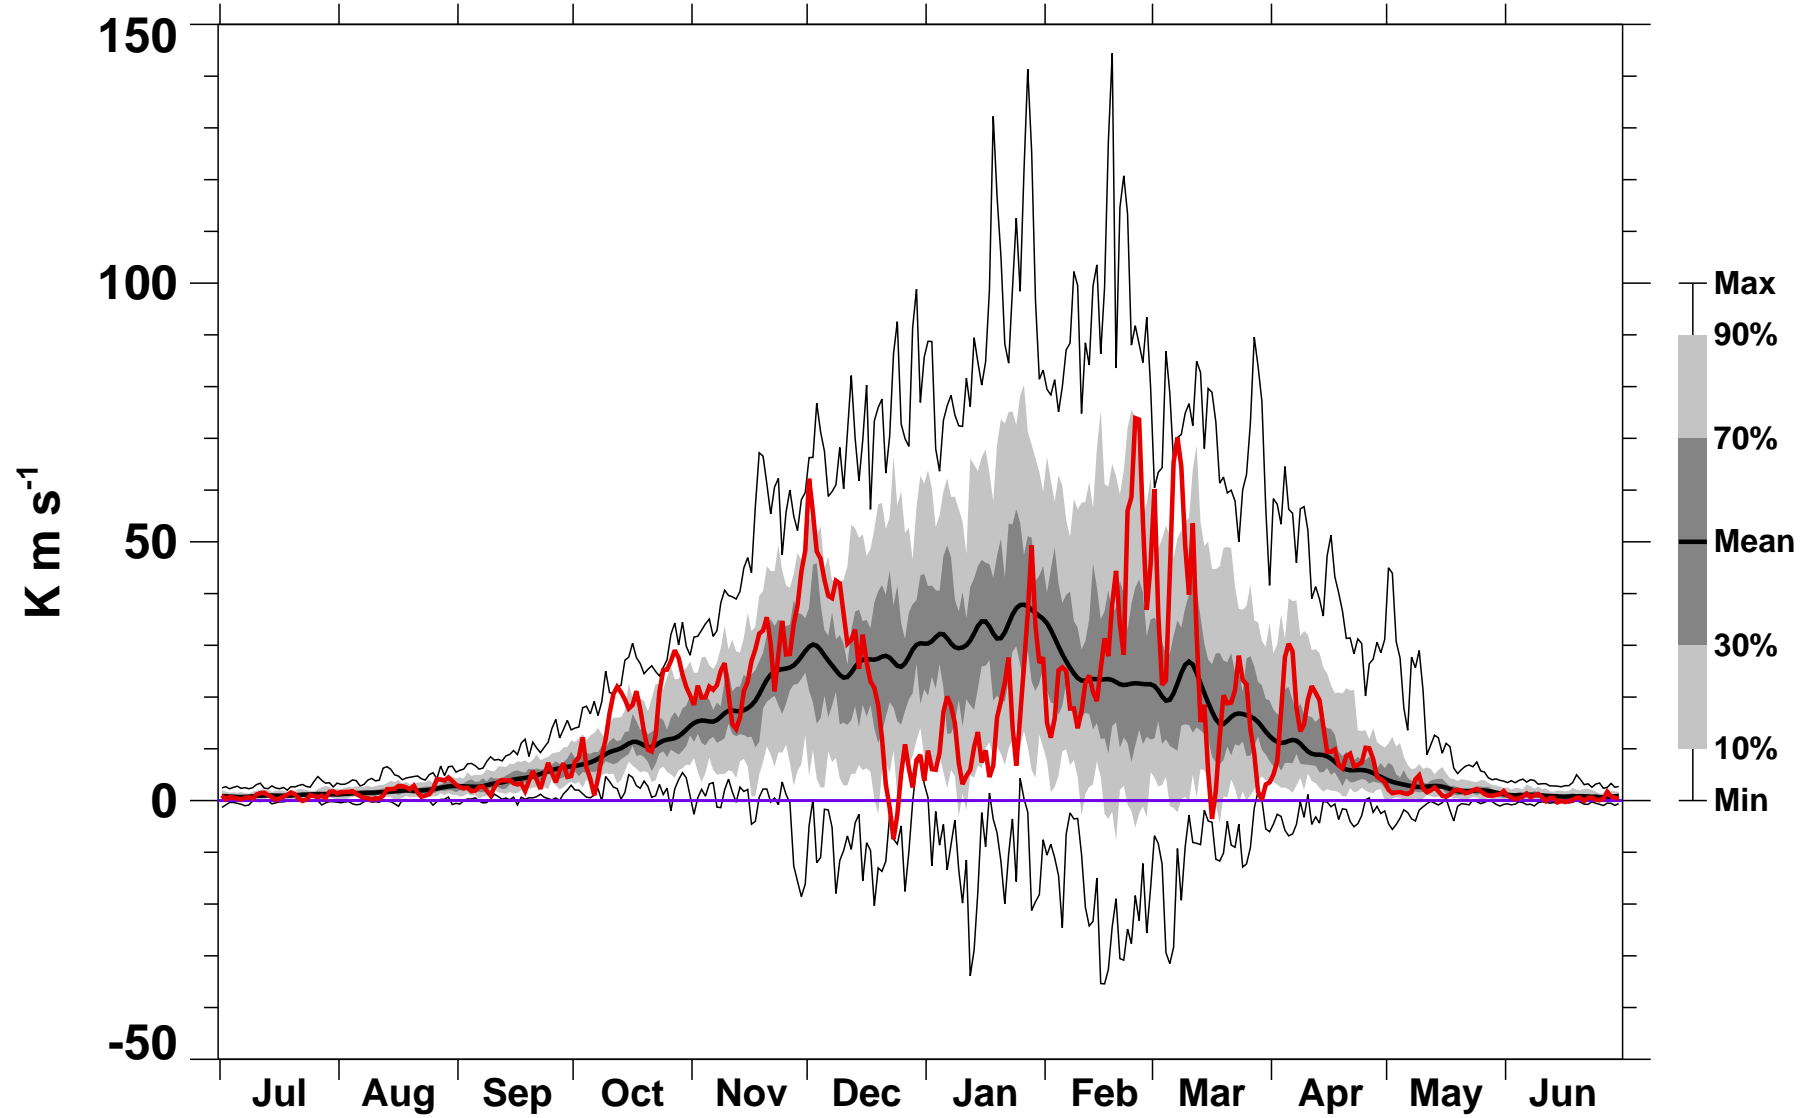

60°N Heat Flux 70 hPa MERRA

1978/1979-2015/2016

1987/1988

2016-07-07T14:24:45Z