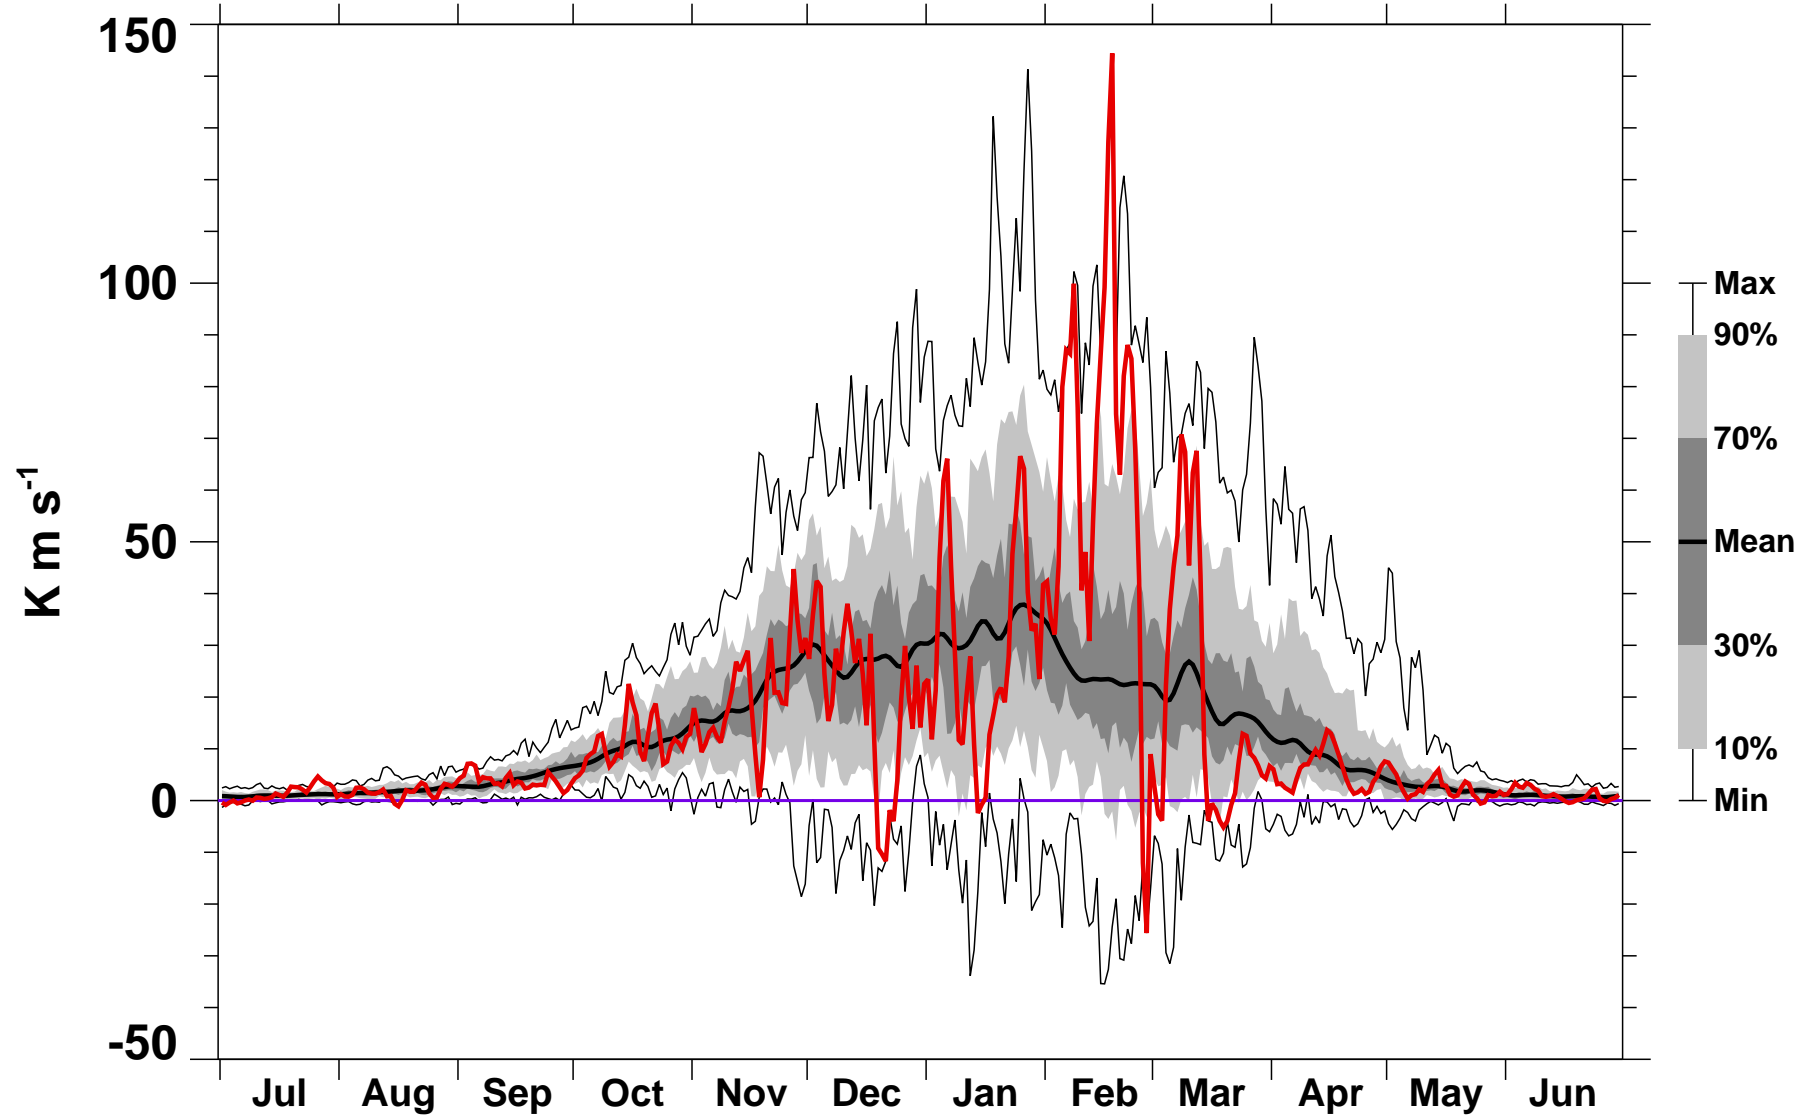

# 60°N Heat Flux 70 hPa MERRA

1978/1979-2015/2016

1988/1989

2016-07-07T14:24:00Z