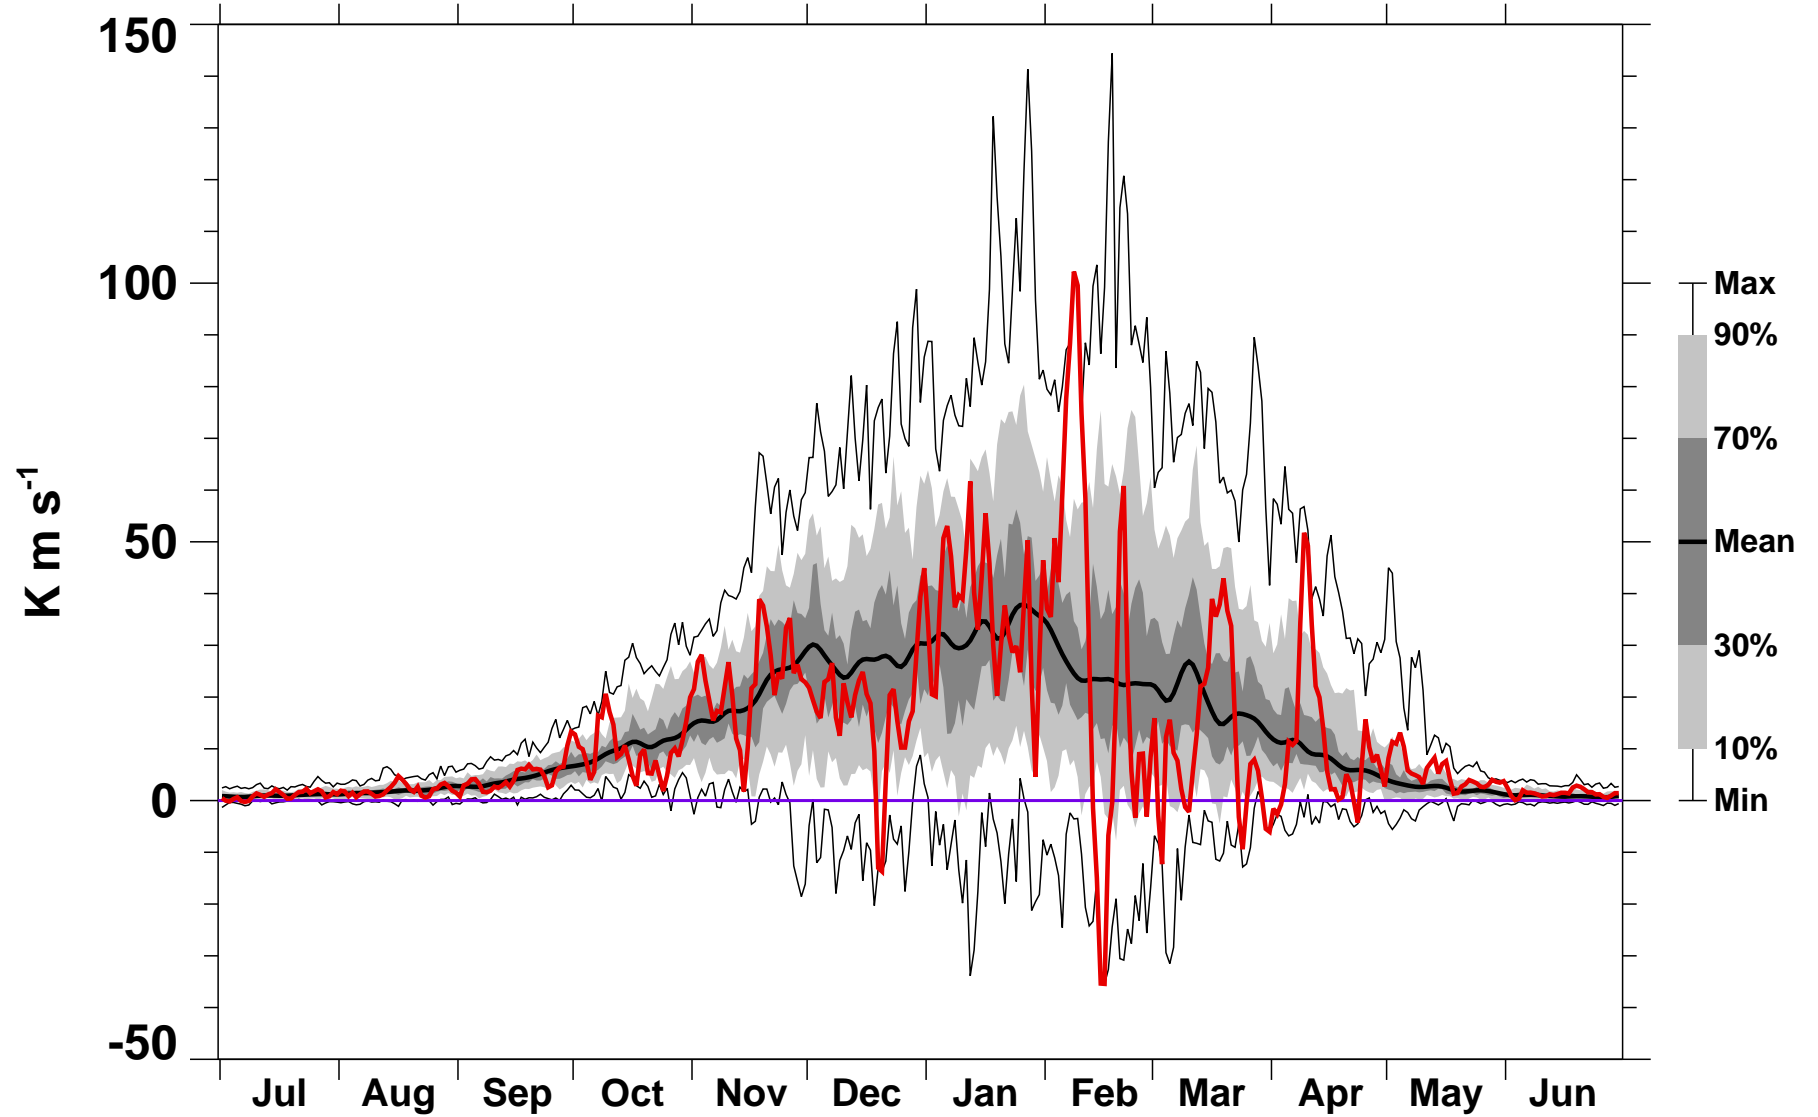

60°N Heat Flux 70 hPa MERRA

1978/1979-2015/2016

1989/1990

2016-07-07T14:23:16Z