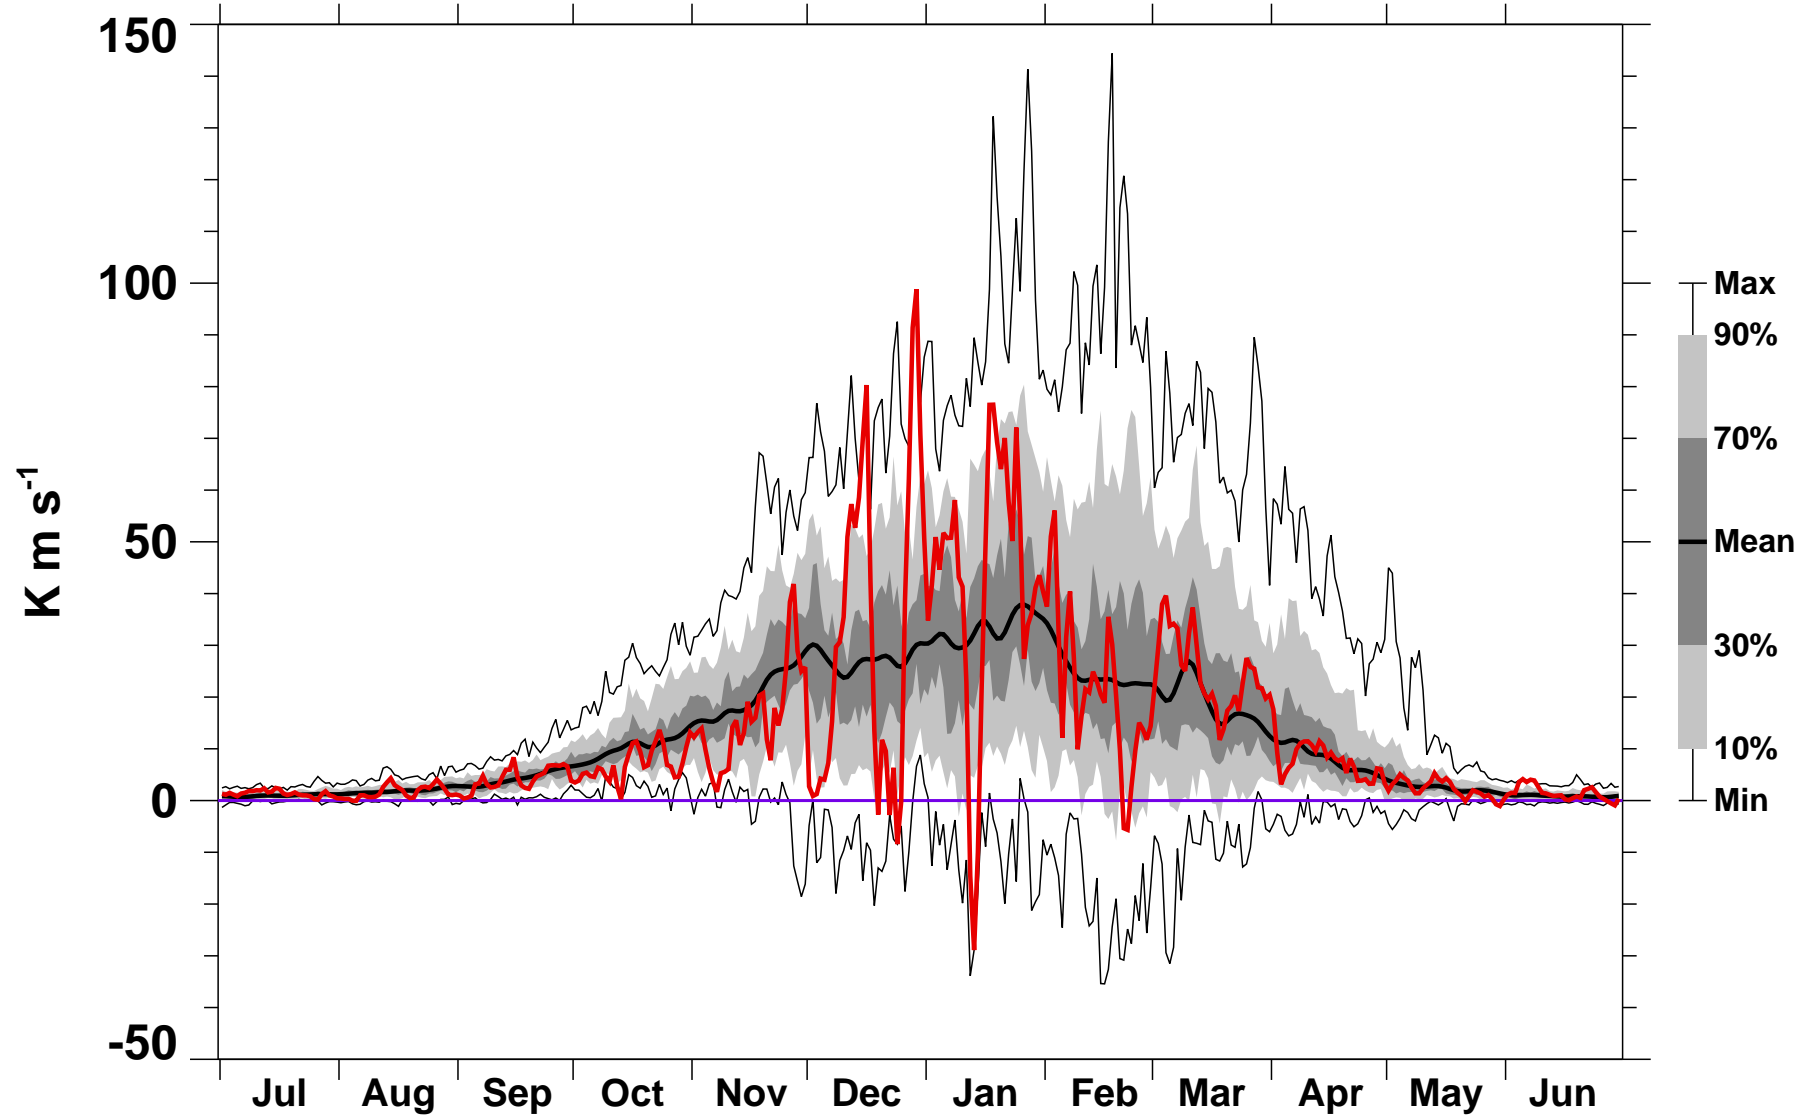

60°N Heat Flux 70 hPa MERRA

1978/1979-2015/2016

1990/1991

2016-07-07T14:22:31Z