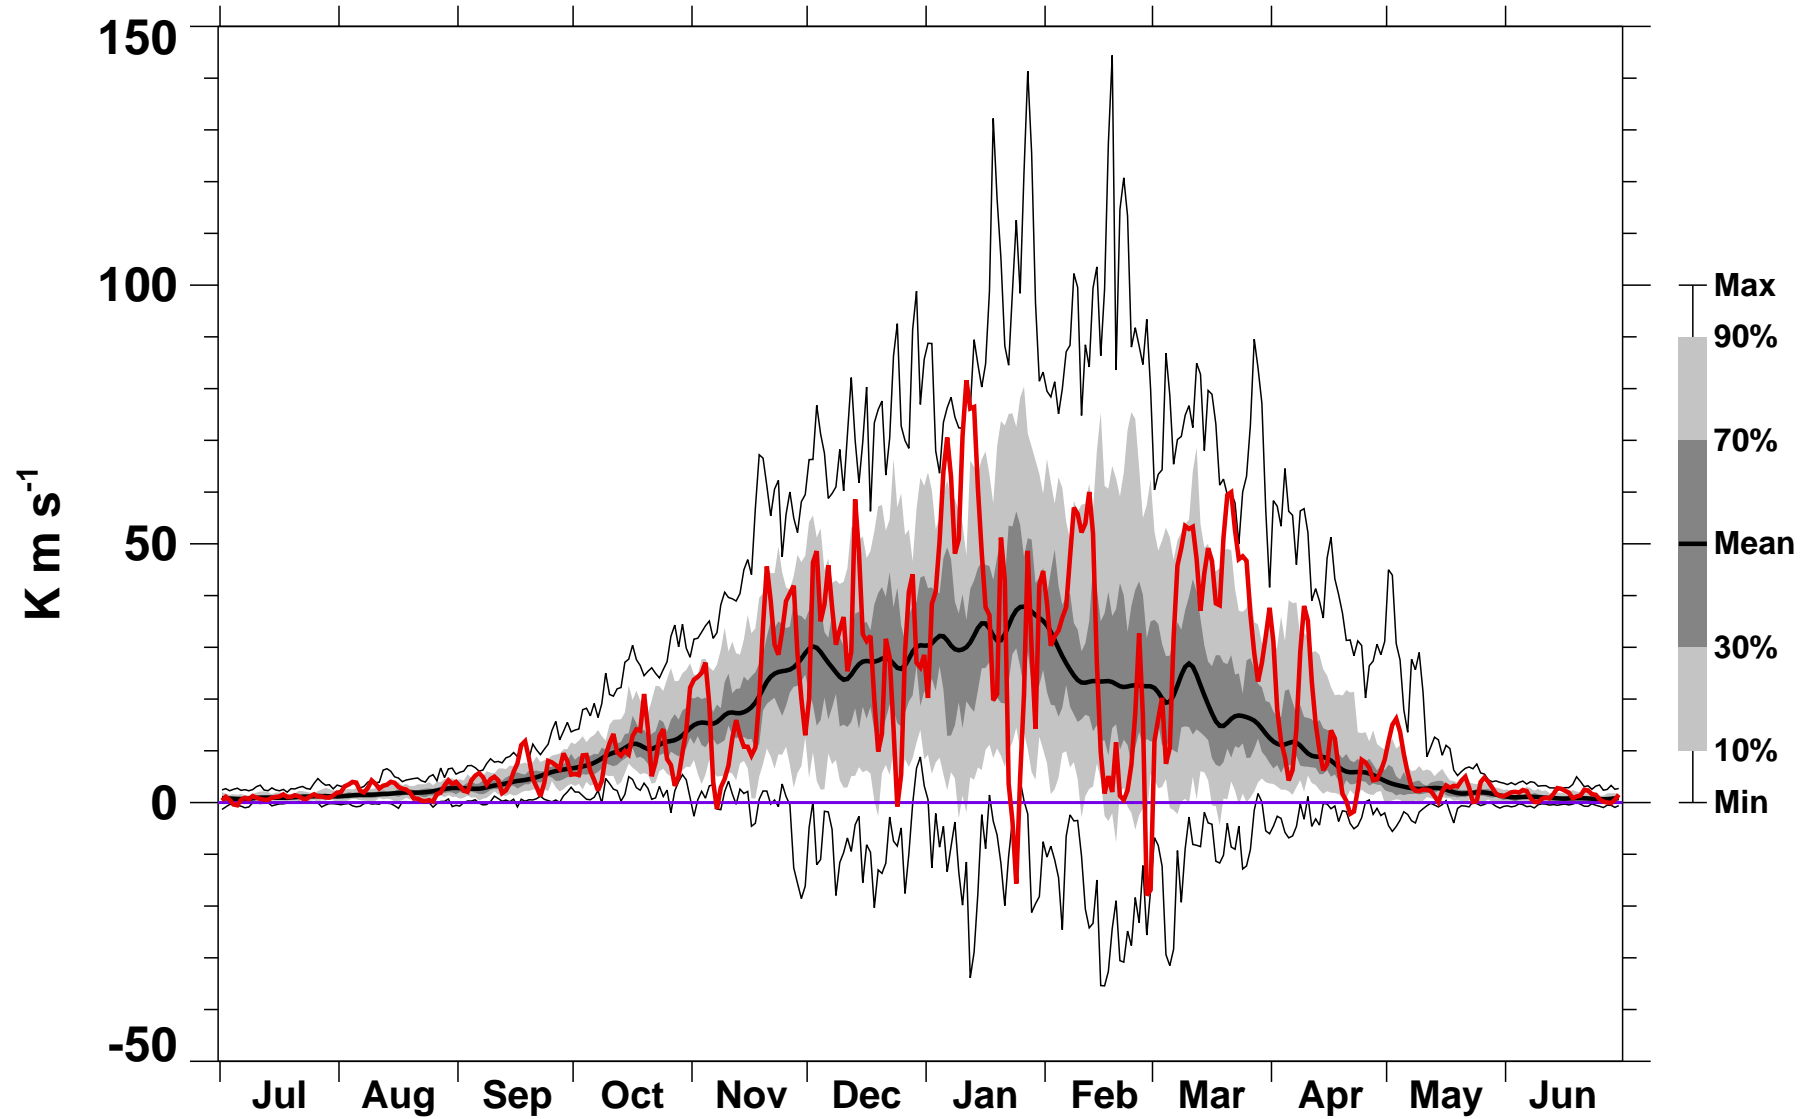

60°N Heat Flux 70 hPa MERRA

1978/1979-2015/2016

1991/1992

2016-07-07T14:21:47Z